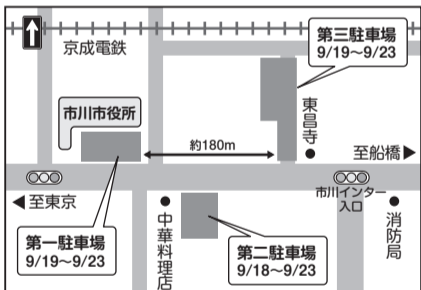

◆三味線を弾いてみませんか?小中学生を含むメンバーです。誰でも知っている民謡、歌って踊って!おじいちゃん、おばあちゃんの笑顔が見られます。会費500円/練習第2・4土曜日午後2時～5時(東部公民館)宮久保三味クラブ

市役所駐車場の閉鎖

機器入れ替えのため、市役所駐車場の利用ができなくなります。ご迷惑をおかけいたしますが、ご理解をお願いいたします。(管財課)

- 第一駐車場・第三駐車場 9月19日(土)午前8時～24日(木)午前0時
- 第二駐車場 9月18日(金)午後5時～24日(木)午前0時