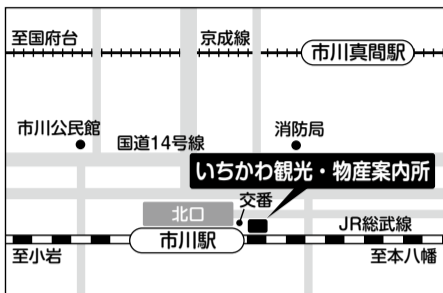

旧市民課市川窓口連絡所跡に

いちかわ観光・物産案内所 11月1日オープン

JR市川駅北口の旧市民課市川窓口連絡所跡に『いちかわ観光・物産案内所』が、11月1日(日)オープンします。マップやパンフレットなど観光案内や、地元企業・団体が地場特産品などの展示PR・即販を行う予定です。また、市の伝統工芸品(千葉県指定)の展示も期間限定で行います。

**場**市川1-1-1(JR市川駅北口横)  
**開所時間** 午前10時から午後6時  
**休所日** 毎月第1月曜日(祝日の場合は翌日)と12月29日(火)～1月3日(日)。ただし、11月2日(月)は開所します。  
**問** ☎704-0057 市観光交流担当