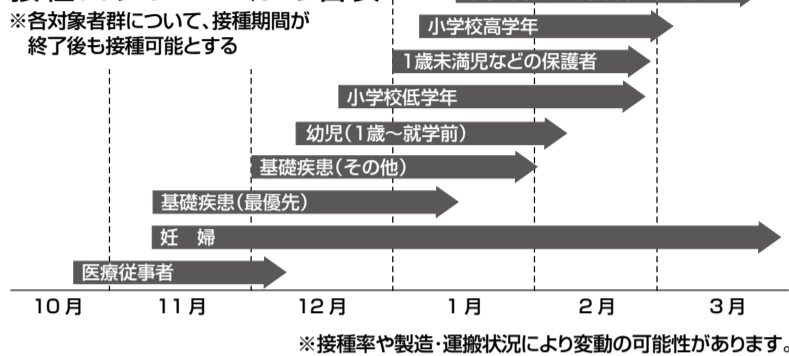

旧市民課市川窓口連絡所跡に

いちかわ観光・物産案内所 11月1日オープン

JR市川駅北口の旧市民課市川窓口連絡所跡に『いちかわ観光・物産案内所』が、11月1日(日)オープンします。マップやパンフレットなど観光案内や、地元企業・団体が地場特産品などの展示PR・即販を行う予定です。また、市の伝統工芸品(千葉県指定)の展示も期間限定で行います。

**場**市川1-1-1(JR市川駅北口横)  
**開所時間** 午前10時から午後6時  
**休所日** 毎月第1月曜日(祝日の場合は翌日)と12月29日(火)～1月3日(日)。ただし、11月2日(月)は開所します。  
**問** ☎704-0057 市観光交流担当

新型インフルエンザワクチン接種のお知らせ

厚生労働省から、新型インフルエンザワクチンの接種スケジュールの目安及び接種費用、効果について公表されましたので、お知らせします。新型インフルエンザの国産ワクチンを1回接種すると、十分な免疫ができると公表されたことから、スケジュールや費用に変更がある場合があります。

接種スケジュールの目安

接種費用

・初回接種	3,600円
・2回目接種(初回と同一医療機関)	2,550円
・2回目接種(初回と異なる医療機関)	3,600円