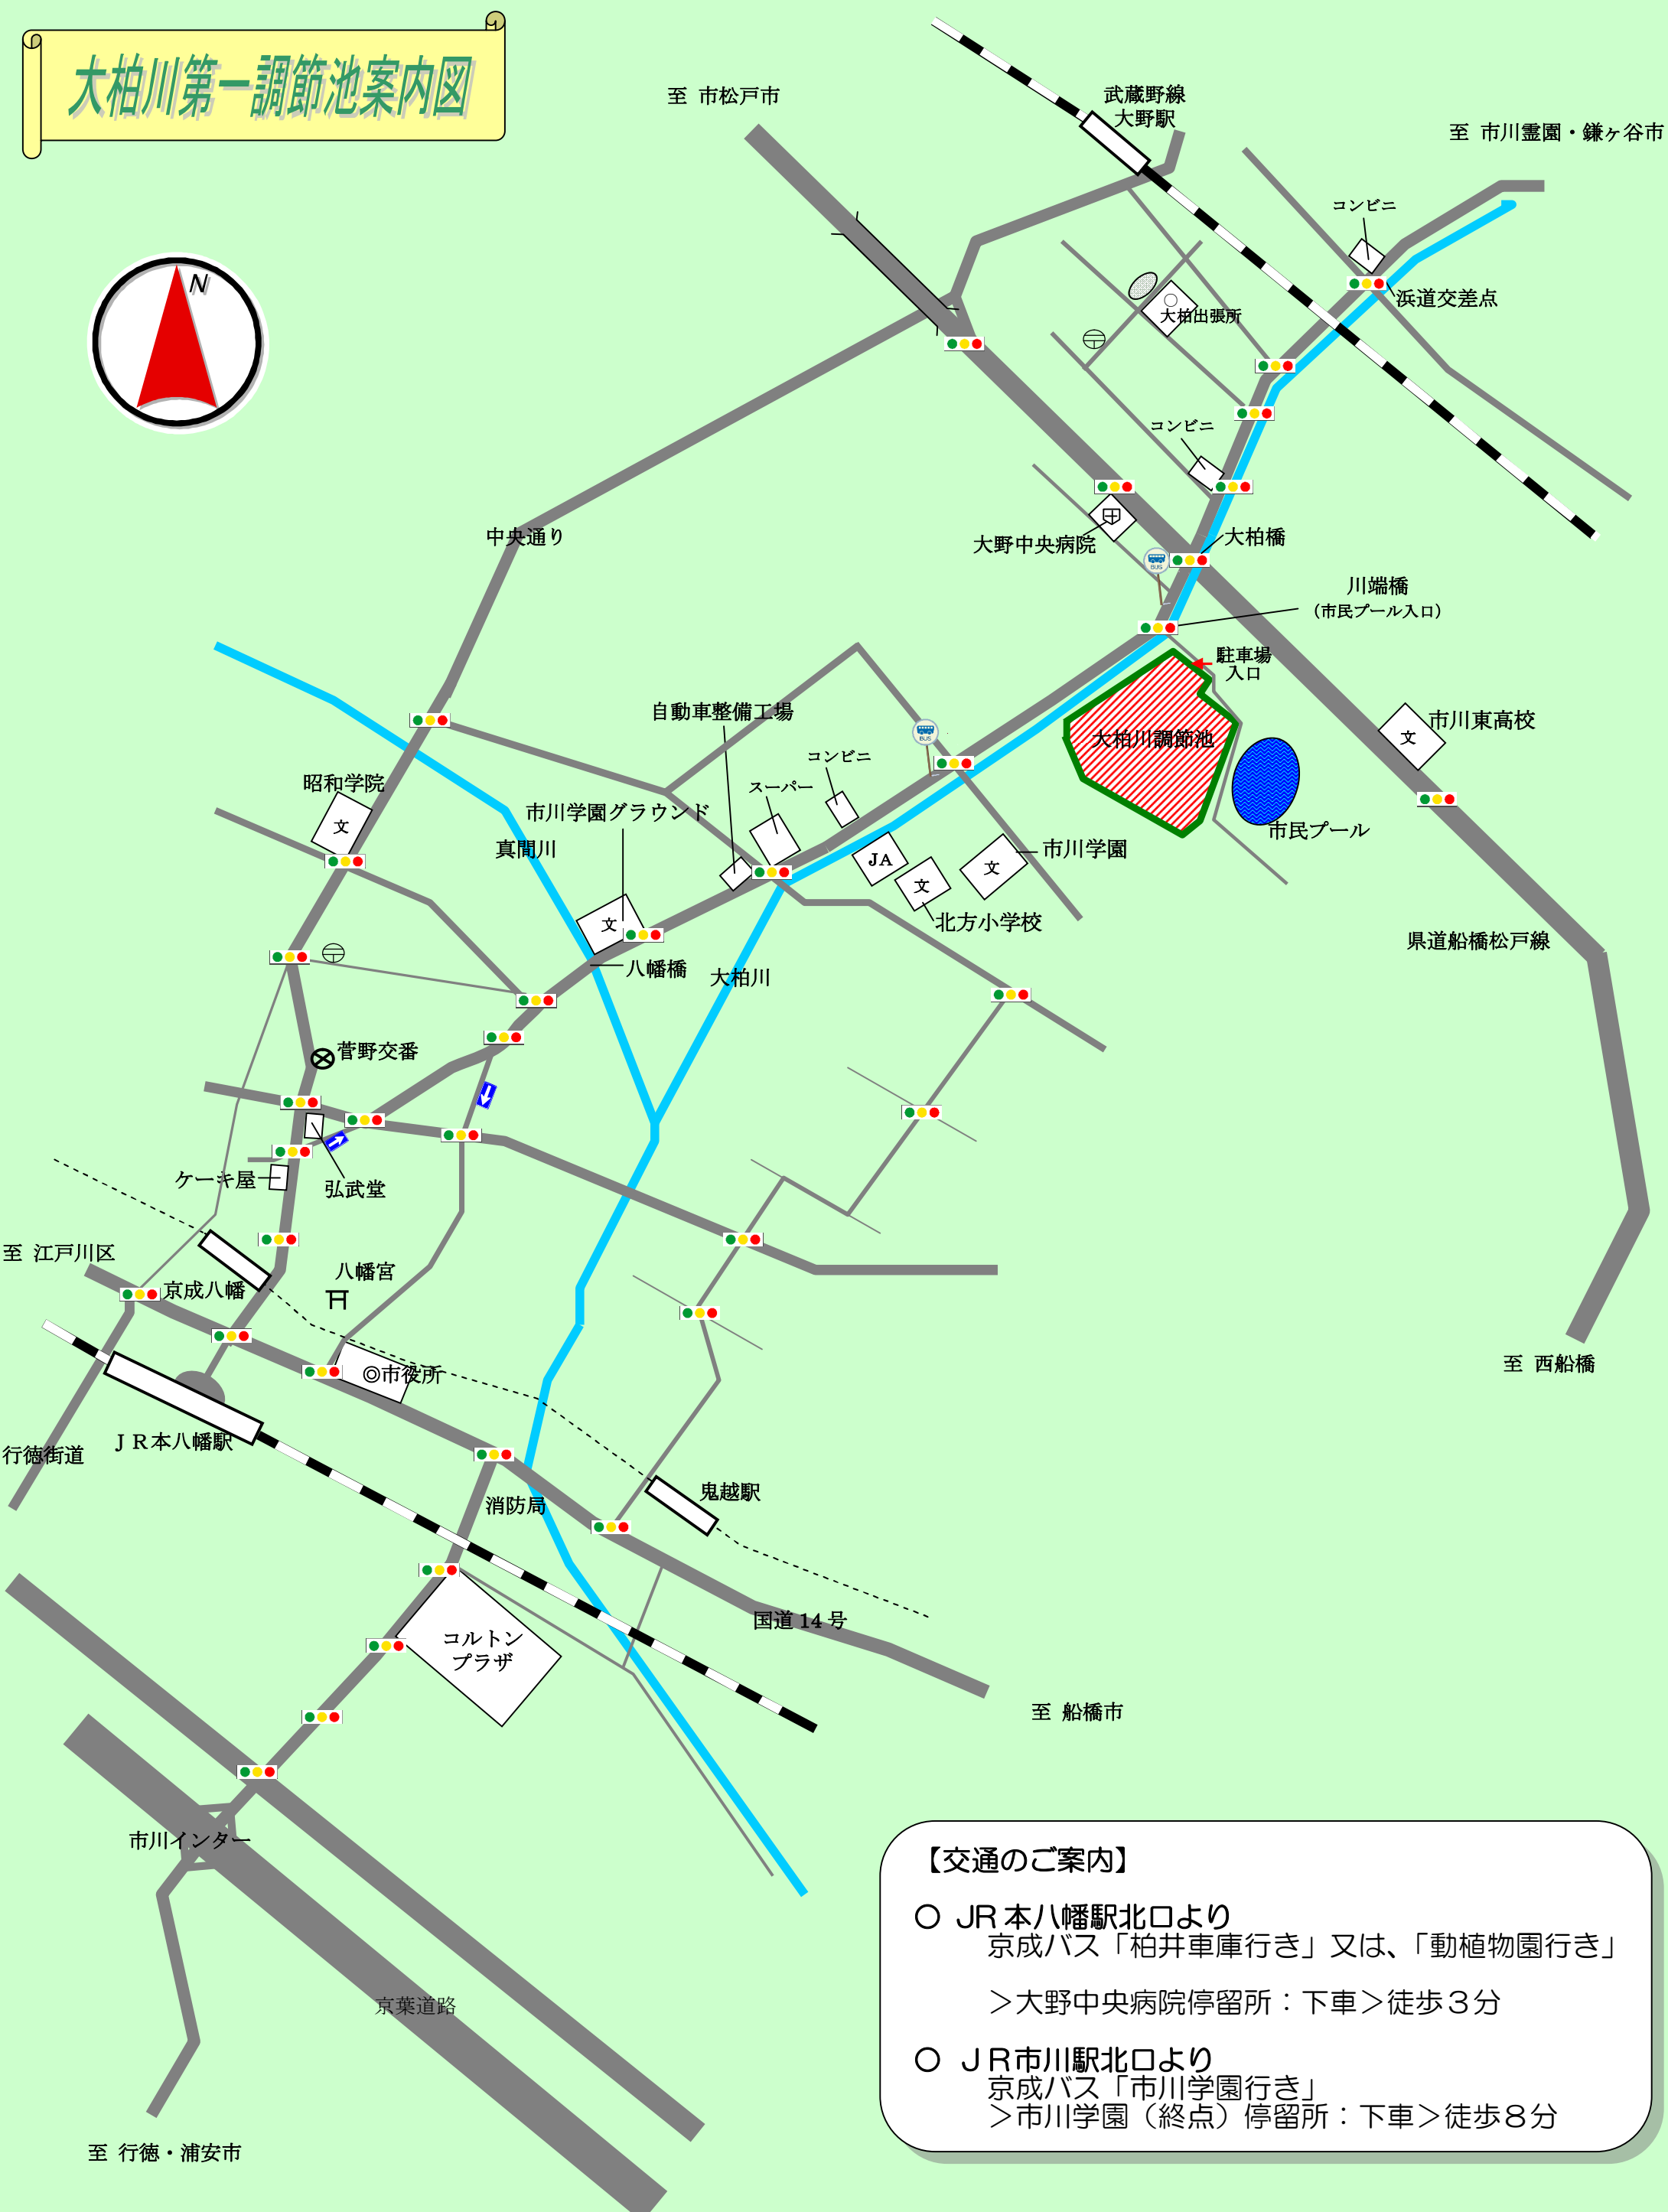

大柏川第一調節池案内図

【交通のご案内】

- JR本八幡駅北口より
京成バス「柏井車庫行き」又は、「動植物園行き」
＞大野中央病院停留所：下車＞徒歩3分
- JR市川駅北口より
京成バス「市川学園行き」
＞市川学園（終点）停留所：下車＞徒歩8分