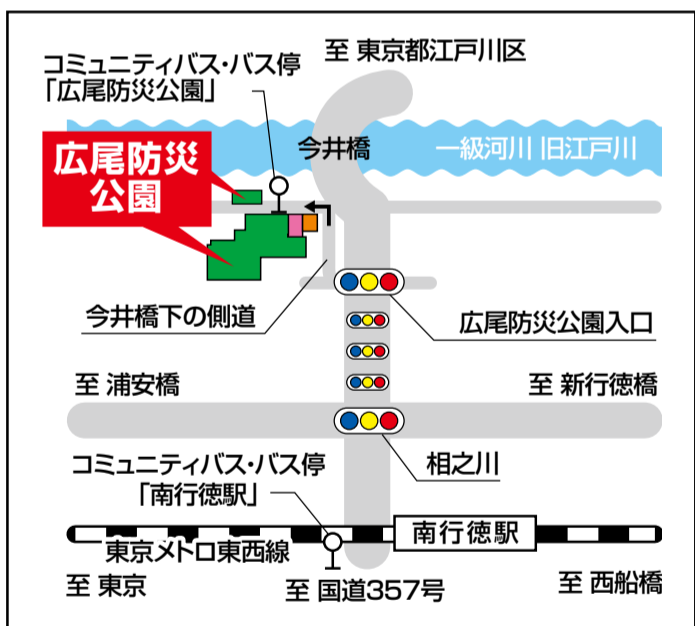

発行:市川市
編集:企画部広報広聴担当
〒272-8501
市川市八幡1-1-1
TEL 047-334-1111
FAX 047-336-2300
ホームページ
<http://www.city.ichikawa.lg.jp/>

広尾防災公園 4月1日オープン

公園施設の概要は
4~5面をご覧ください

行徳地区に安全と安心のオープンスペースとして、広尾防災公園が4月1日(木)にオープンします。面積は、サッカーグラウンド5面分を超えるおよそ3万7千平方メートル。緑を多く取り入れ、バーベキューも楽しめるなど、計画づくりから市民との協働により進めた地域全体の事業が完成します。

住宅や工場が密集している広尾地区は、都市公園や避難場所の不足が課題となっていました。そこで、工場跡地などを活用し、平常時は憩いの場として、災害時は一時避難場所等の防災機能を備えた拠点として整備しました。

また、行徳地域における消防力の均衡を図るため、隣接地に南消防署広尾出張所を開所。万への備えに、より一層の充実を図りました。

アイ・リンクタウン いちかわ街開き

3月28日(日)
午前9時30分
~午後3時
JR市川駅南口
ふわふわトランポリン、
餅つき、太鼓演奏など
☎324-0088
同実行委員会

今週号の紙面から

20号
子どもいちかわ
みんなの意識で
マナーは変わる
~ポイ捨てや犬のフンの
放置のないまちへ~
..... 8面

特集 広尾防災公園
~安全と安心の
オープンスペース~
..... 1・4・5面

- 4月1月から自動交付機でも戸籍証明書発行
...2面(行政・お知らせ)
- 使って便利!
メール情報サービス
...3面(行政・お知らせ)
- 千葉県選手団を応援
国体を盛り上げよう
...6面(文化・お知らせ)
- 4氏に市政功労賞を授与
...7面(文化・お知らせ)

広尾防災公園・南消防署広尾出張所 オープニングセレモニー

3月27日(土)
午前10時~正午

開園に先立ち、オープニングセレモニーを行います。開園前ですが、この日は臨時に公園が利用できます。

イベント内容

- 地震体験車の体験と大型化学高所放水車の展示
 - 災害ボランティアによるアルファ米とすいとんの炊き出し
 - 地元自治会による甘酒サービス
 - 「花の広場」の市民花壇で花植え
 - 飲料用貯水槽と水道事業のPR
 - 桜オーナーの桜並木披露
 - 御輿渡御
 - よさこいソーランの披露
 - マジックショー
- 雨天の場合は、式典と施設見学のみ実施。
☎359-1287広尾防災公園担当室
☎333-2111消防局企画管理課
駐車場は利用できませんので、車での来場はできません。