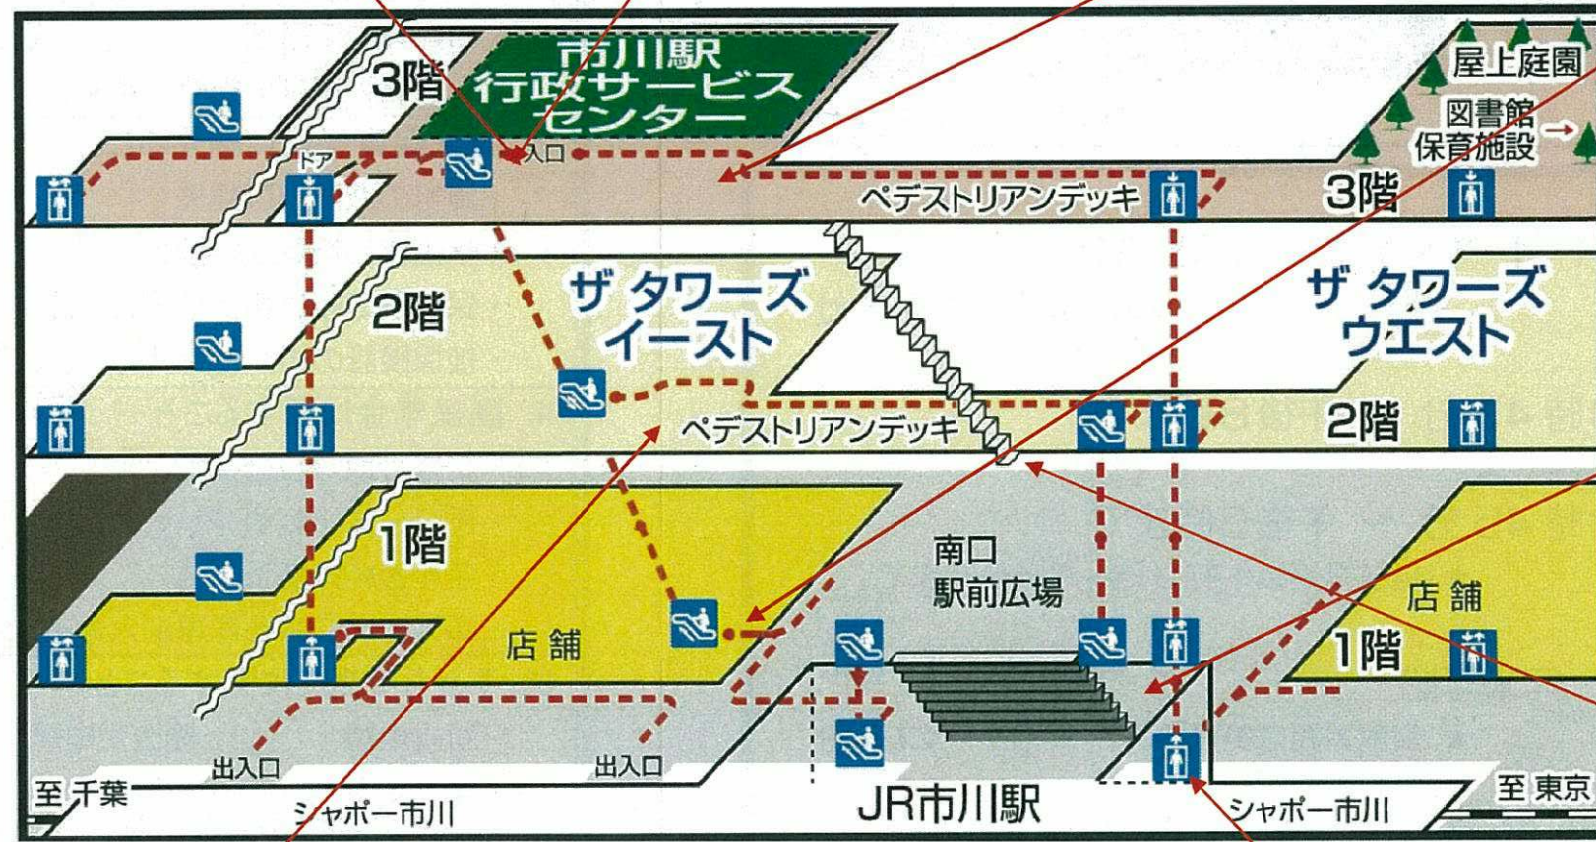

市川駅行政サービスセンター 案内図

エスカレーターで3階へ

1階から中2階への階段

2階から3階への階段

〒272-0033
市川市市川南1丁目1番1号
ザタワーズ イースト 3階

ペDESTリアンデッキ

中2階から2階へ

エレベーターで3階へ