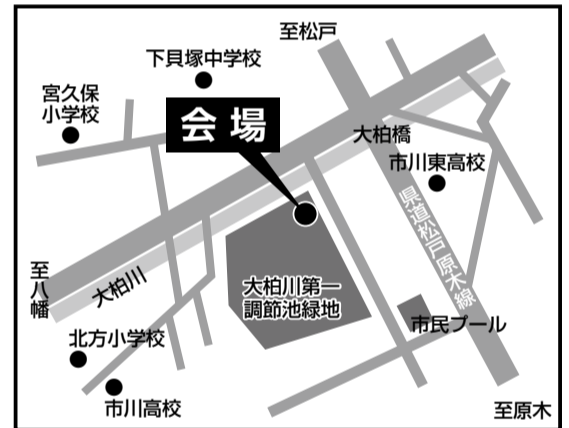

9月11日(土) 大柏川ビジターセンターで 水に親しむ親子の集い

潤いと安らぎを提供する親水施設として親しまれている「大柏川ビジターセンター」。体験学習施設である同センターを中心に、今日9月11日(土)、「水に親しむ親子の集い」が行われます。これは、真間川流域総合治水対策協議会が、総合治水対策の重要性を市民のみなさんに理解してもらおうと行うもの。パネルなどでの啓発展示のほか、フワフワ体験やスーパーボールすくいなど、子どもたちが楽しめる催し物が盛りだくさんです。また、自然が豊富な大柏川第一調節池緑地の散策も楽しんでいただけます。ぜひ、ご家族でおいでください。

日時 9月11日(土)午前10時～午後3時
(雨天時12日(日)に延期。12日は荒天以外開催)

場所 大柏川ビジターセンター、
および大柏川第一調節池緑地
※車でのお来場は不可

問 市河川・下水道整備課

クイズの答えに迷ったらヒントもサービス

主な催し物(全て無料)

- 総合治水パネルの展示
 - 絵画コンクール入賞作品の展示
 - 雨水貯留タンク、雨水浸透柵のモデル展示
 - 川クイズに答えてグッズ品をプレゼント
 - 大型フワフワ遊具体験
 - スーパーボールすくい
 - 風船配布 など
- ※このほかにも楽しい催し物をたくさん用意しています。

治水対策をパネル展示で分かりやすく解説

年に一度、地方卸売市場(鬼高4の5の1)を開放して行う「いちかわ市場まつり」。今年は、9月26日(日)に開きます。当日は、青果物、乾物、お茶、肉、飲み物、卵などの食料品や花、日用雑貨品も販売します。また、やさそばやゲームの出店、模擬せりなどの各種イベントも予定しています。どうぞ、みなさんお誘い合わせのうえ、ご来場ください。

新鮮野菜の販売は大人気(昨年)

いちかわ市場まつり 2010