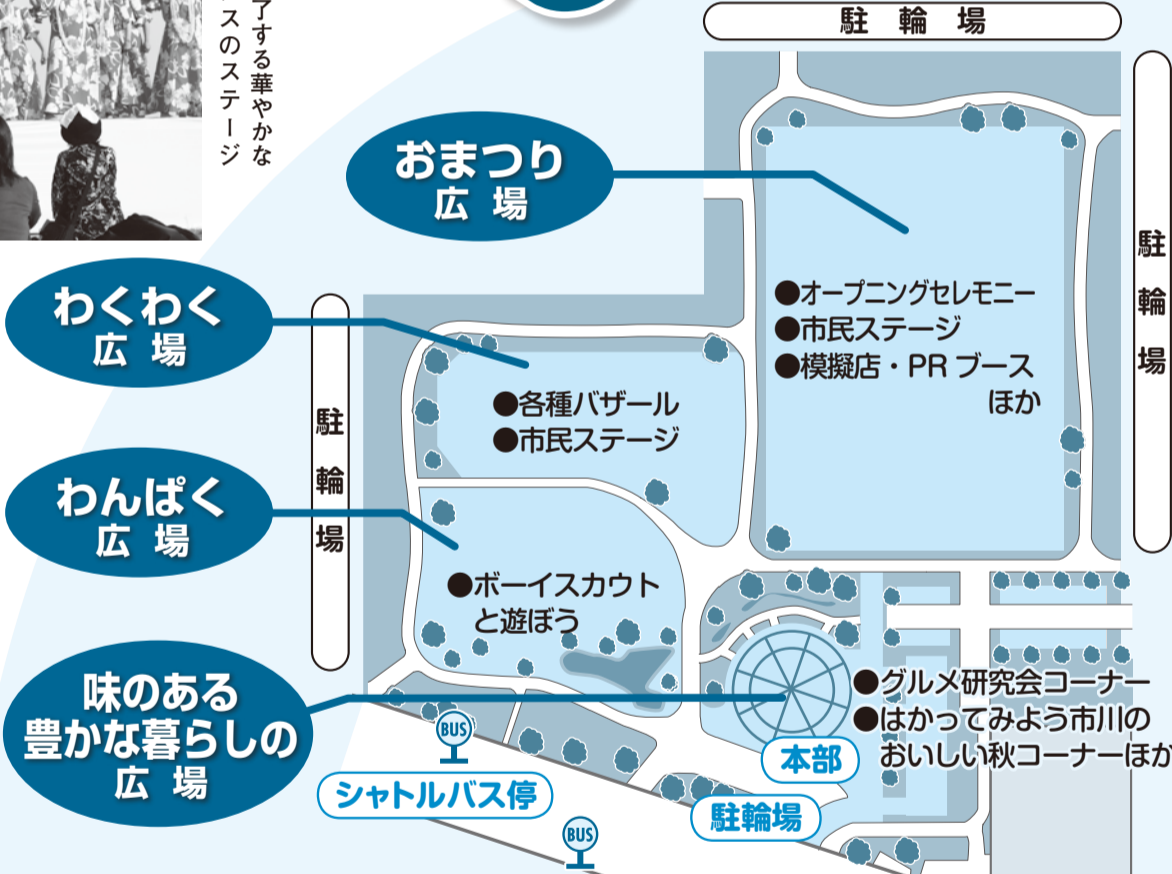

観客を魅了する華やかなフラダンスのステージ

第35回 いちかわ市民まつり

第35回

いちかわ

広報

ICHIKAWA PUBLIC INFORMATION

10月23日
2010年(平成22年)
毎月第1～第4土曜日発行
No.1400

発行:市川市
編集:企画部広報広聴担当
〒272-8501
市川市八幡1-1-1
TEL 047-334-1111
FAX 047-336-2300
ホームページ
<http://www.city.ichikawa.lg.jp/>