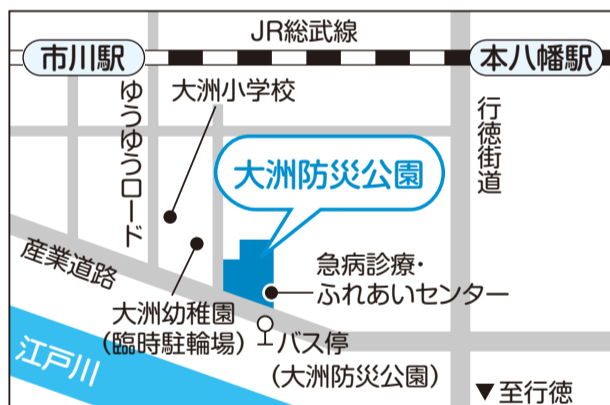

力強い太鼓の音が会場を盛り上げる

今年のいちかわ市民まつりは、11月6日(土)に大洲防災公園で開催します。市民団体の華やかなステージが行われ、200以上の団体が趣向を凝らして出店します。また「味のある豊かな暮らしの広場」では、グルメ研究会のコーナー、はかってみよう市川のおいしい秋コーナーなど楽しい企画が盛りだくさんです。どうぞ、ご家族そろってお越しください。

(観光交流担当)

観客を魅了する華やかなフラダンスのステージ

- 注意**
- ◎ 物品販売は午前10時から
 - ◎ 会場内は禁煙
 - ◎ ペットを連れての来場は不可
 - ◎ 駐車場はございません

11月6日 午前10時～午後4時
(午前9時45分からオープニングセレモニー)

会場 大洲防災公園 (大洲1の18)

問い合わせ ☎704-0057
同実行委員会(観光交流担当内)

※当日朝6時から開催の有無が確認できます。
※荒天時は7日(日)に延期

第35回 いちかわ市民まつり

※バスは定員になり次第出発します。
※運行間隔は予定ですので前後する場合があります。

市役所 ←→ 会場

午前9時30分～午後4時

※約20分間隔で運行

行徳支所 ←→ 会場

午前9時30分～午後4時

※約25分間隔で運行

大柏出張所 ←→ 会場