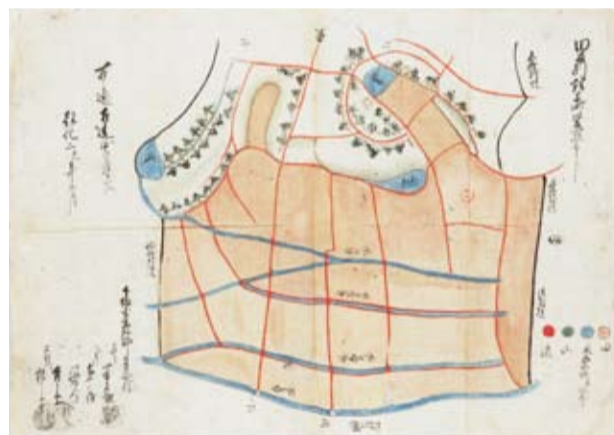

子どもに人気の人形劇団
プークによる上演
 日 2月19日(日) 午後1時30分(開場は30分前)
 場 メディアパーク市川2階グリーンスタジオ
 人 幼児～小学校低学年、先着150人
 問 ☎377-5933 杉の木保育園

絵図に見るいちかわ
—館蔵資料を中心に—

市内の歴史的な景観や環境を知るうえで貴重な情
 報源となる絵図・地図類、その他市内で把握している資
 料を加え、約50点の館蔵の実物や写真パネルを公開。