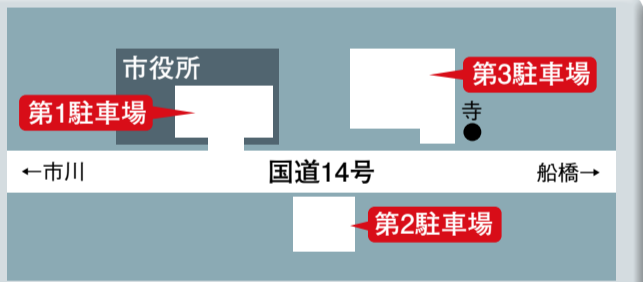

誕生月の市民を入園無料に
入園時の身分証明書(生年月日)のわかるものの提示で、誕生月の市民の入園料が無料になります。
平成25年3月31日(日)まで
※誕生月は何度でも利用可、団体入園除く

動植物園開園25周年記念

03-3333-1000 同園

▲「緑映」1988年

倒影の魅力
東山が心惹かれた実像と虚像がおりなす風景は、様々な作品を誕生させました。倒影と呼ばれる構図で描かれた作品の数々を紹介します。
展示作品…東山魁夷「緑映」他
4月20日(金)～6月3日(日)
※休館日：月曜日及び展示替えのため休館 4月16日(月)～19日(木)
一般 500円、65歳以上 400円、高校大学生 250円、中学生以下無料
03-3333-2011 同館

東山魁夷記念館 通常展

市役所へは公共交通機関で

市役所前駐車場(第1駐車場)は、転入・転出の届出などで、大変混雑します。市役所へは、公共交通機関のご利用をお願いします。車の場合はなるべく第2・第3駐車場をご利用ください。

(管財課)

広告

いちかわ子育て応援企業認定社
新しい教室が市役所横に開講します
リトミック 1回 500円
ピアノ導入グループレッスン 1ヶ月4回 5000円
歌とリズムで健康コース 1ヶ月4回 5000円
サウンドビューは昭和学院幼稚園部「リトミック」も担当しています
子育て支援無料コンサート 5月5日(土)13:00～15:00
市川市民会館大ホールで開催します
http://www.sound-v.com
サウンドビュー音楽教室
Tel 047-333-4185
新しい教室のお問い合わせは
Tel 047-335-5805