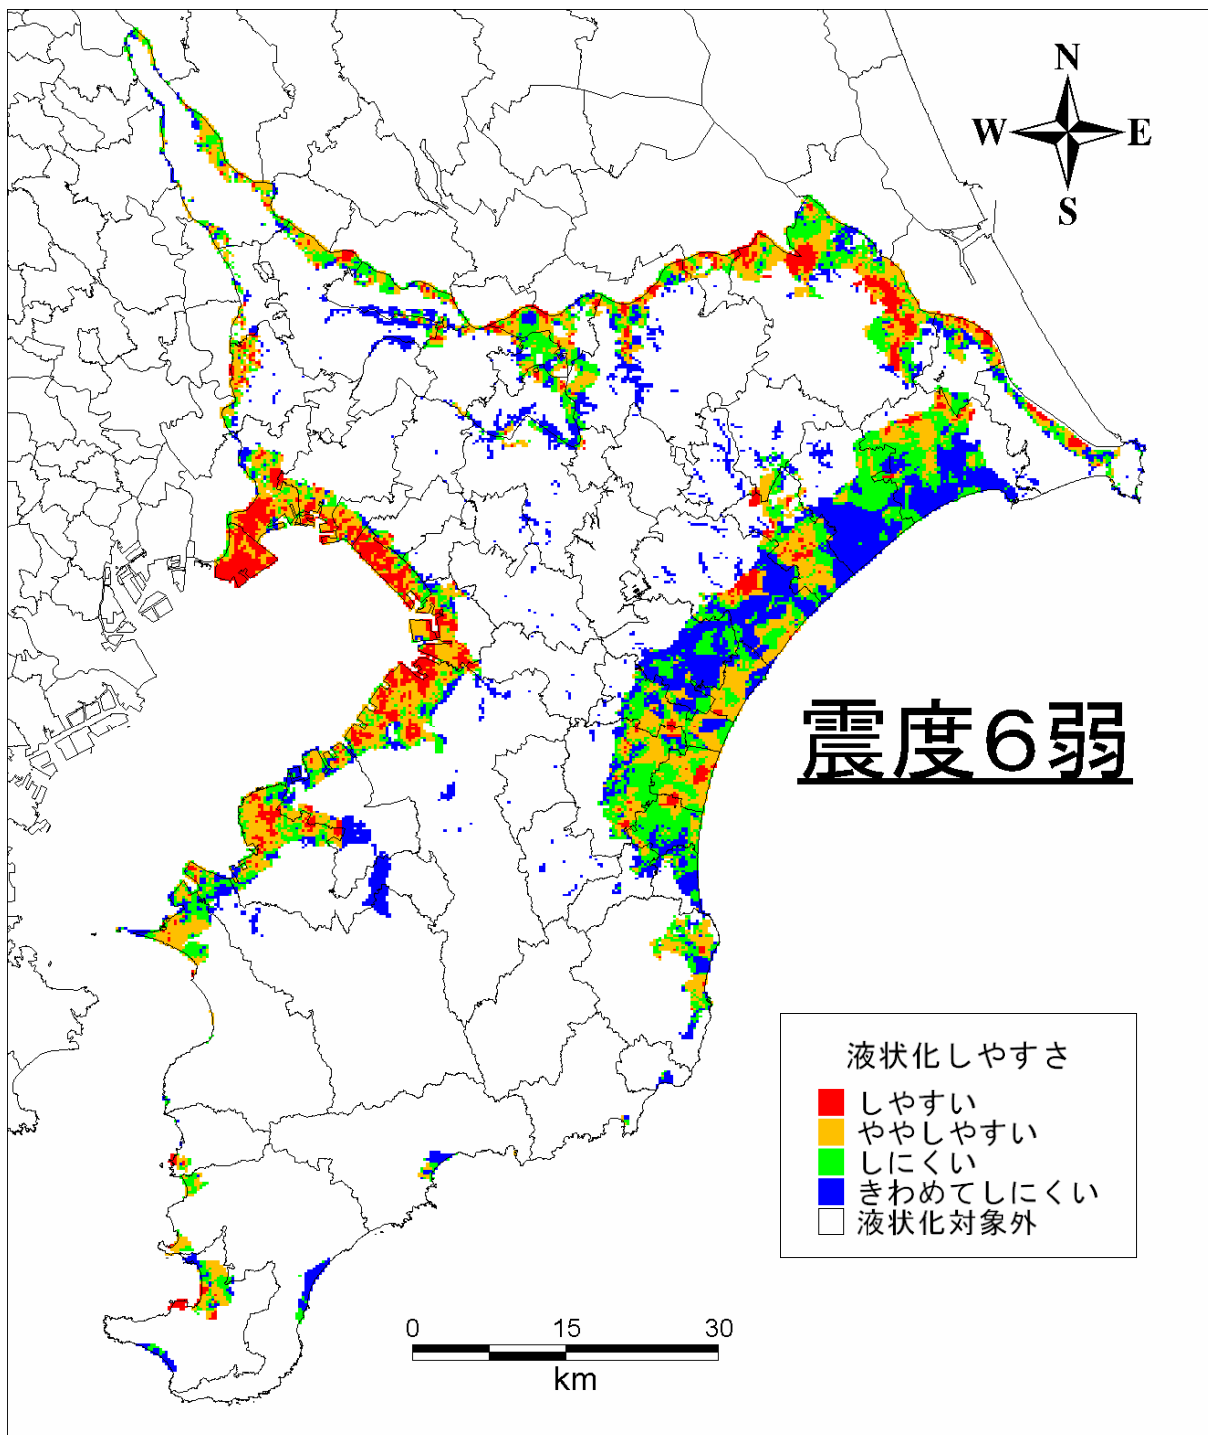

# 液状化しやすさマップ（震度5弱・全域・直下地震）

液状化対策は考慮していない。

# 液状化しやすさマップ（震度5強・全域・直下地震）

液状化対策は考慮していない。

# 液状化しやすさマップ（震度6弱・全域・直下地震）

液状化対策は考慮していない。

# 揺れやすさマップ(全域)