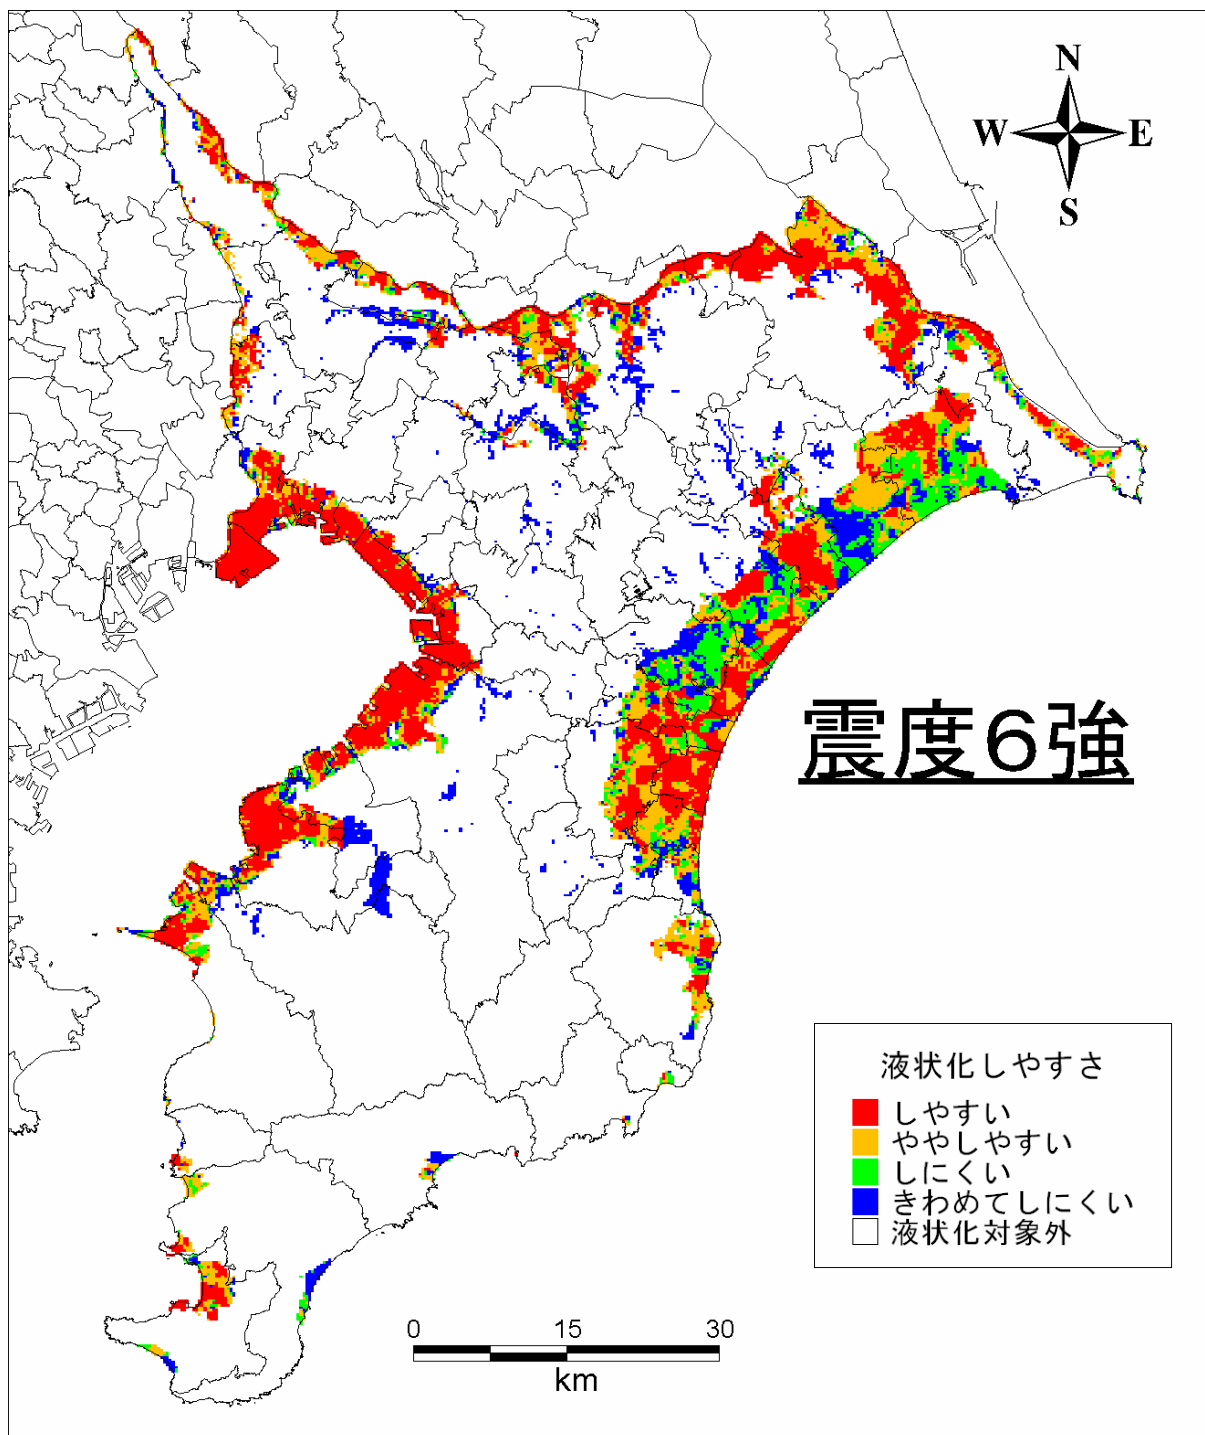

# 液状化しやすさマップ（震度5弱・全域・直下地震）

液状化対策は考慮していない。

# 液状化しやすさマップ（震度5強・全域・直下地震）

液状化対策は考慮していない。

# 液状化しやすさマップ（震度6弱・全域・直下地震）

液状化対策は考慮していない。

# 揺れやすさマップ(全域)