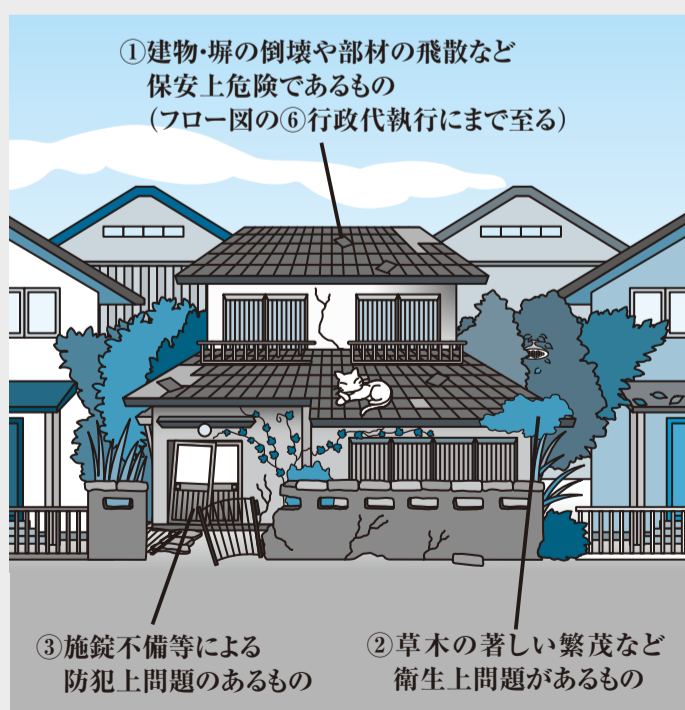

条例が適用される対象(左記のいずれかに該当)

近年、管理不十分な空き家や空き地(以下、空き家等)が増加し、衛生環境の悪化、犯罪の誘発や火災を引き起こす恐れがあるなど、問題となっています。市では、こうした事態を受け、市民の生命・身体・財産の保護や良好な生活環境の保全のため「市川市空き家等の適正な管理に関する条例」を制定しました。本条例により、今後、適正な管理がなされていない空き家等の所有者または管理者に、市では左記のフロー図の「行政代執行」に至るまでの必要な措置を講じていきます。条例は平成25年1月1日から施行されます。詳細は市公式Webサイトでご覧いただくか、建築指導課までお問い合わせください。

「市川市空き家等の適正な管理に関する条例」を制定し、平成24年6月22日公布、平成25年1月1日から施行

大気中の放射線量 市公式Webサイトで測定値を公表

市では、シンチレーション式サーベイメータを用いて、大気中の放射線量の測定を実施しています。測定結果については、随時市公式Webサイトで公表しています。(環境保全課)