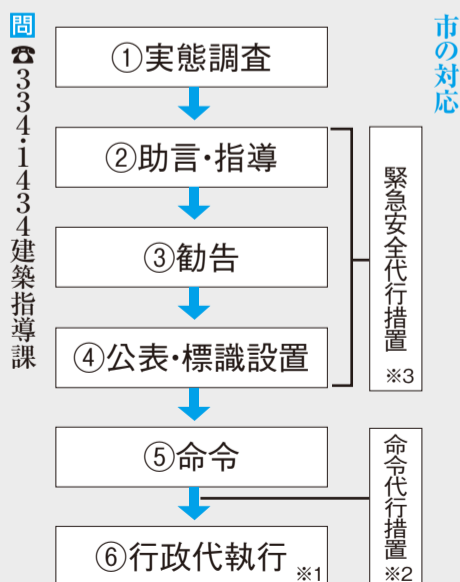

- ※1 空き家について、命令した措置を行政代執行できる
- ※2 空き家について、所有者等の同意を得て、命令した措置を代行できる
- ※3 ②から④までの間、緊急性がある場合、所有者等の同意を得て、必要最低限度の安全措置を代行できる