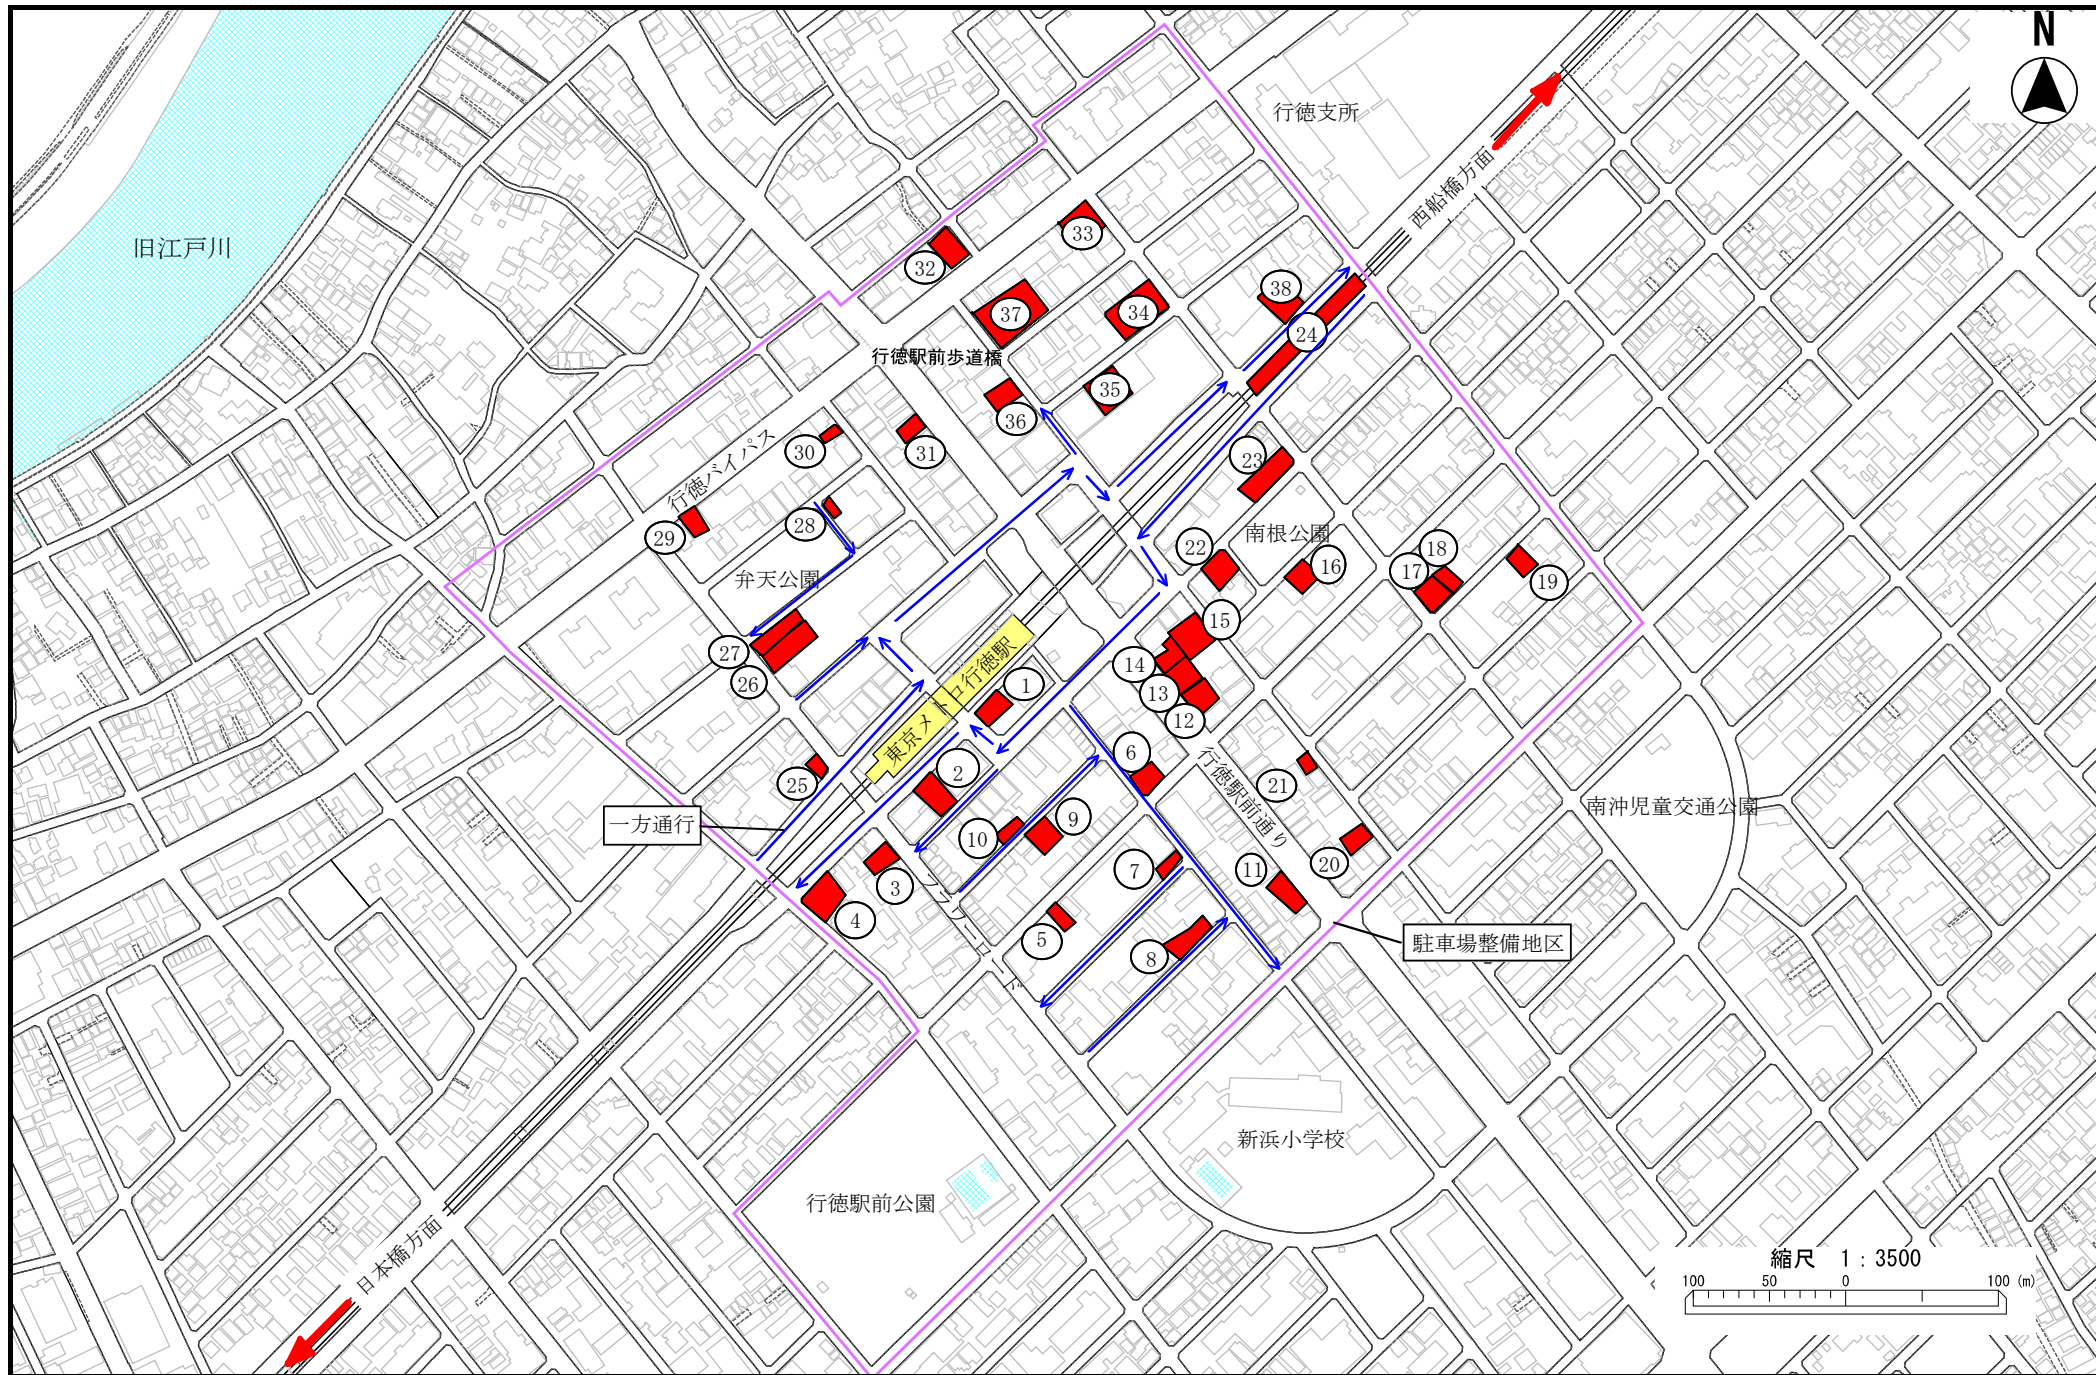

東京メトロ行徳駅周辺 時間貸し駐車場案内図  
(駐車場整備地区内)

駐車場 一覧表

No.	駐車場名称	形状	台数(うち車いす)	連絡先
1	マイパーキング行徳駐車場	平置き	14台	富士ダイナミクスコールセンター 0120-572-105
2	ナビパーク行徳駅前第7駐車場	平置き	17台	ナビパークコールセンター 0120-226-143
3	ナビパーク行徳駅前第19駐車場	平置き	5台	ナビパークコールセンター 0120-226-143
4	タイムズ行徳駅前	平置き	5台	タイムズサービス(株) 0120-77-8924
5	三井のリパーク行徳駅前第2	平置き	8台	コールセンター 0120-321-258
6	マルエツ行徳店駐車場	平置き	10台	コールセンター 0120-553-350
7	タイムズ行徳駅前第4	平置き	6台	タイムズサービス(株) 0120-77-8924
8	ナビパーク行徳駅前第11	平置き	11台	ナビパークコールセンター 0120-226-143
9	ナビパーク行徳駅前第20	平置き	12台	ナビパークコールセンター 0120-226-143
10	東京ベイ91行徳駅前第1駐車場	平置き	5台	連絡先 03-6740-2880
11	行徳駅前駐車場	平置き	23台	日本システムバンク(株) 0120-162-088
12	三井のリパーク行徳駅前第7	平置き	16台	コールセンター 0120-321-258
13	三井のリパーク行徳駅前第4	平置き	14台	コールセンター 0120-321-258
14	こう! 決めたらパーキング	平置き	8台	連絡先 03-6740-2880
15	三井のリパーク行徳駅前第6	平置き	13台	コールセンター 0120-321-258
16	Zパーキング行徳	平置き	12台	連絡先 0120-162-088
17	タイムズ行徳駅前第3	平置き	14台	タイムズサービス(株) 0120-77-8924
18	ナビパーク行徳駅前第16	平置き	7台	ナビパークコールセンター 0120-226-143
19	タイムパーキング行徳駅前	平置き	7台	タイムズサービス(株) 0120-77-8924
20	e-PARK行徳駅前第1	平置き	15台	連絡先 0120-505-189
21	Partner行徳駅前パーキング	平置き	8台	連絡先 03-3834-6917
22	ナビパーク行徳駅前第5	平置き	16台	ナビパークコールセンター 0120-226-143
23	シティパーク行徳駅前	平置き	26台	連絡先 03-5291-1088
24	タイムズ行徳第4	平置き	32台	タイムズサービス(株) 0120-77-8924
25	ナビパーク行徳駅前第15	平置き	8台	ナビパークコールセンター 0120-226-143
26	ナビパーク行徳駅前第9A	平置き	26台	ナビパークコールセンター 0120-226-143
27	ナビパーク行徳駅前第9B	平置き	18台	ナビパークコールセンター 0120-226-143
28	ラッキーパーク行徳駅前第1	平置き	8台	セントラル警備保障 043-238-9741
29	TOMOパーキング行徳駅前	平置き	12台	警備保障アムス 0120-89-1789
30	メトロパーク行徳駅前	平置き	3台	駐車場サービスセンター 050-5531-3298