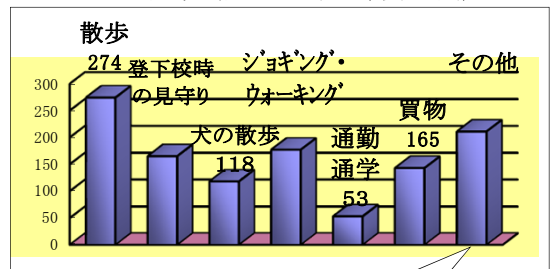

鬼高地区轟会様より

皆さんの活動の状況

◇昨年度に実施した活動報告の結果を、下のグラフにまとめました

活動の頻度(単位:人)

活動の時間帯(単位:人)

どんな時に活動していますか(単位:人)

○多くの方が時間や曜日を気にせず、各自の時間に合わせて活動されていることがわかりました

○その他は趣味の活動や地域活動の行き帰りになどです。

現在の登録者数

◇平成21年6月末現在 2124名で年々着実に登録者は増えています

町名別登録者数

町名	人数	町名	人数	町名	人数	町名	人数
市川・大洲	34	八幡・鬼高	42	菅野・宮久保	22	河本	7
大市川	48	鬼幡	44	下貝塚	76	行徳	1
市川南	34	鬼越	16	宮東菅野	31	本行徳	3
市新真田	39	南八幡	35	菅野	36	本行徳	5
国府台	21	稲荷木	17	大柏	4	関ヶ島	3
国分	61	大東和	42	柏井町	45	伊勢宿	8
中国分	47	大和田	15	南大野	18	妙典	3
北国分	26	平田	30	二野	115	塩焼	43
堀之内	5	北方町	65	高野	58	富浜	19
須和田	19	若宮	36	二野	19	末広	16
稲越町	57	中山	4	原木	13	宝	5
曾谷	360	高石	25	高谷	3	幸	15
東国分	3	北本	27	高尻	29	押切	1
			40			湊新田	6
							8