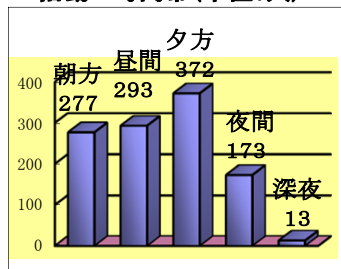

鬼高地区轟会様より

皆さんの活動の状況

◇昨年度に実施した活動報告の結果を、下のグラフにまとめました

活動の頻度(単位:人)

活動の時間帯(単位:人)

どんな時に活動していますか(単位:人)

○多くの方が時間や曜日を気にせず、各自の時間に合わせて活動されていることがわかりました

○その他は趣味の活動や地域活動の行き帰りになどです。

現在の登録者数

◇平成21年6月末現在 2124名で年々着実に登録者は増えています

町名別登録者数

町名	人数	町名	人数	町名	人数	町名	人数
市川・大洲	34	八幡・鬼高	42	菅野・宮久保	22	河本	7
大市川	48	鬼幡	44	下貝塚	76	行徳	1
市川南	34	鬼越	16	宮東菅野	31	本行徳	3
市新真田	39	南八幡	35	菅野	36	本行徳	5
国府台	21	稲荷木	17	大柏	4	関ヶ島	3
国分	61	大東和	42	柏井町	45	伊勢宿	8
中国分	47	大和田	15	南大野	18	妙典	3
北国分	26	平田	30	二野	115	塩焼	43
堀之内	5	北方町	65	高野	58	富浜	19
須和田	19	若宮	36	二野	19	末広	16
稲越町	57	中山	4	原木	13	宝	5
曾谷	360	高石	25	高谷	3	幸	15
東国分	3	北本	27	高尻	29	押切	1
			40			湊新田	6
							8