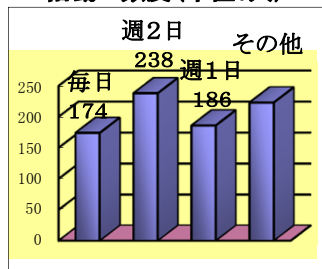

大野小学校通学路での交通安全指導の様子

轟会の皆さん

い達防 てい 熱も しのいオ す区にの 結四方す
街と犯興いた私心、まや無まれ私 全集午活成月々い私
に一担味まだ達に会たす灯すんた 域合後動しーが鬼ど
し緒当のすけは巡員、く火。ジち をし9はま轟中高も
てにまあ。る、回一防助やこのは して時、し会心地は
い地でご方々本に同災か二の帽、 パ、に毎たーと区、地
き城を一は のて心びて乗子をう ロ転川第 どつるが
まし明報 入趣おを防いりの被し ルに果、 どのる、よ明
よるく是 会旨りも犯まのおった してり場三 き平うる
う、さ、 お贊すてつ。意で活動の 活動の 活動の 活動の
住い市 待同。地い な自動の 自動の 自動の 自動の
み。役 ちし 域て ど転し際 転し際 転し際 転し際
よ私所 して を が車て に が車て に が車て に が車て に

鬼高地区轟会様より

皆さんの活動の状況

◇昨年度に実施した活動報告の結果を、下のグラフにまとめました

活動の頻度(単位:人)

活動の時間帯(単位:人)

どんな時に活動していますか(単位:人)

○多くの方が時間や曜日を気にせず、各自の時間に合わせて活動されていることがわかりました

○その他は趣味の活動や地域活動の行き帰りになどです。