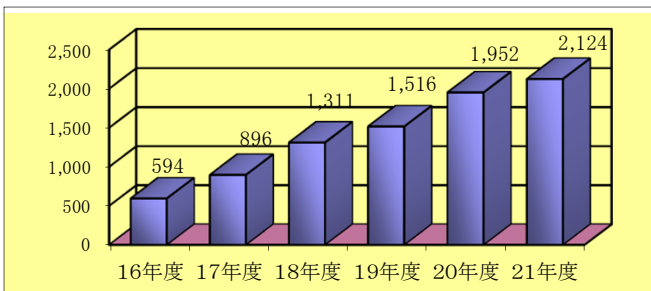

現在の登録者数

◇平成21年6月末現在 2124名で年々着実に登録者は増えています

町名別登録者数

町名	人数	町名	人数	町名	人数	町名	人数
市川・大洲	34	八幡・鬼高	42	菅野・宮久保	22	河本	7
大市川	48	鬼幡	44	下貝塚	76	行徳	1
市川南	34	鬼越	16	宮東菅野	31	本行徳	3
市新真田	39	南八幡	35	菅野	36	本行徳	5
国府台	21	稲荷木	17	大柏	4	関ヶ島	3
国分	61	大東和	42	柏井町	45	伊勢宿	8
中国分	47	大和田	15	南大野	18	妙典	3
北国分	26	平田	30	二野	115	塩焼	43
堀之内	5	北方町	65	高野	58	富浜	19
須和田	19	若宮	36	二野	19	末広	16
稲越町	57	中山	4	原木	13	宝	5
曾谷	360	高石	25	高谷	3	幸	15
東国分	3	北本	27	高尻	29	押切	1
			40			湊新田	6
							8

ボランティアパトロール年度別登録者数の推移

※21年度は6月末現在の登録者数です

地区別登録者数(人)

市川・大洲地区	214
国府台・国分地区	179
曾谷地区	420
八幡・鬼高地区	241
若宮・北方地区	197
菅野・宮久保地区	165
大柏地区	240
信篤地区	64
行徳地区	125
南行徳地区	232
市外在住	47
合計	2,124

市川市内の犯罪発生状況

◇皆さんの地道な活動等により犯罪は減少傾向にあります

平成20年罪種別犯罪認知件数

罪種	件数	割合	前年比		
凶悪犯(殺人・強盗など)	26件	0.3%	-4件		
粗暴犯(暴行・傷害など)	280件	3.6%	-15件		
窃盗犯	侵入盗				
	空き巣・忍込み	480件	6.1%	-180件	
	その他侵入盗	225件	2.9%	-34件	
	非侵入盗	オートバイ盗	306件	3.9%	37件
		自転車盗	2,270件	28.8%	322件
		車上狙い	603件	7.6%	53件
		ひったくり	307件	3.9%	-148件
		部品狙い	300件	3.8%	18件
その他非侵入盗	1,606件	20.4%	90件		
知能犯(詐欺・横領など)	199件	2.5%	43件		
風俗犯(賭博・わいせつなど)	39件	0.5%	-6件		
その他刑法犯(住居侵入など)	1,242件	15.8%	-161件		
合計	7,883件	-	15件