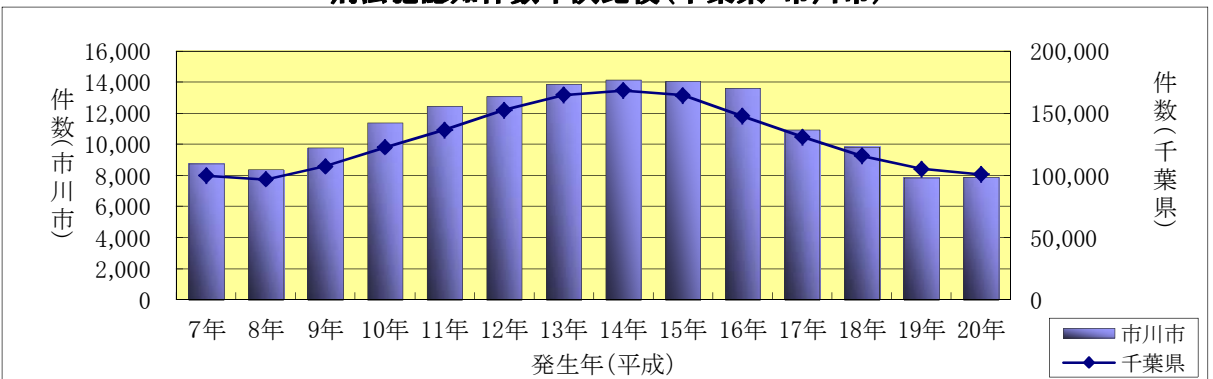

刑法犯認知件数年次比較(千葉県・市川市)

日頃よりボランティアパトロールにご協力、ご活躍いただきありがとうございます。
防犯担当では、ボラパトだよりに掲載する記事を募集しています、日頃の活動やご意見などをお寄せください。