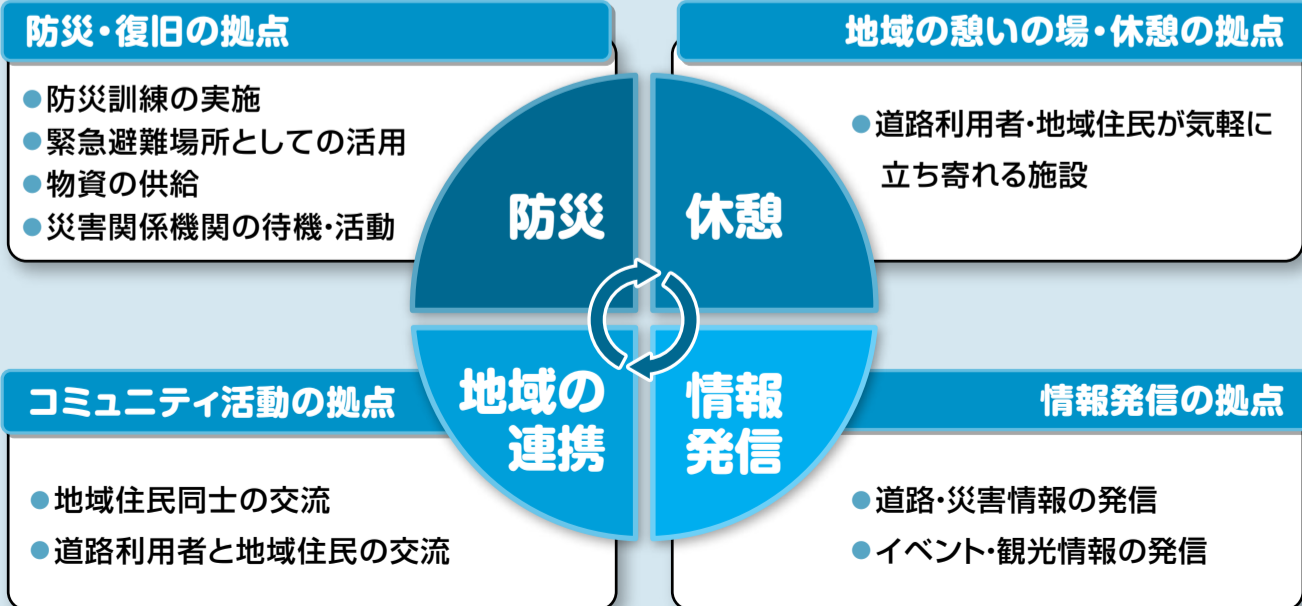

- 市川市民納涼花火大会 …2面
- 市民まつり 参加申し込み説明会 …3面
- 近所で気軽に健康づくり 公園にいこう …4-5面
- 「普通に生きる」上映会 …7面
- アーセナルサッカーキャンプ 2013 …8面

広報いちかわは新聞折り込みでお届けするほか、市内各駅の広報スタンドと公共施設で配布しています。入手困難な方で自宅への配布をご希望の場合は、広報広聴課へお問い合わせください。

## ひとが集まるいちかわへ 「道の駅」整備に向けて

▲写真は「道の駅」の完成イメージで、整備後の施設や駐車場の配置など、変更となる場合があります

### 人々が集う 活力とにぎわい・情報発信の都市型道の駅

道の駅が備える3つの機能「休憩機能」「情報発信機能」「地域の連携機能」に加え、「防災機能」を備えた施設として構想しています。

平成27年度末の供用開始予定となっている東京外かく環状道路(外環道路)。その沿道に道の駅を設置するため、「市川市「道の駅」基本方針」・「市川市「道の駅」基本計画」を策定しました。(市公式Webサイトで公開)

外環道路沿道のいくつかの候補地の駅担当室