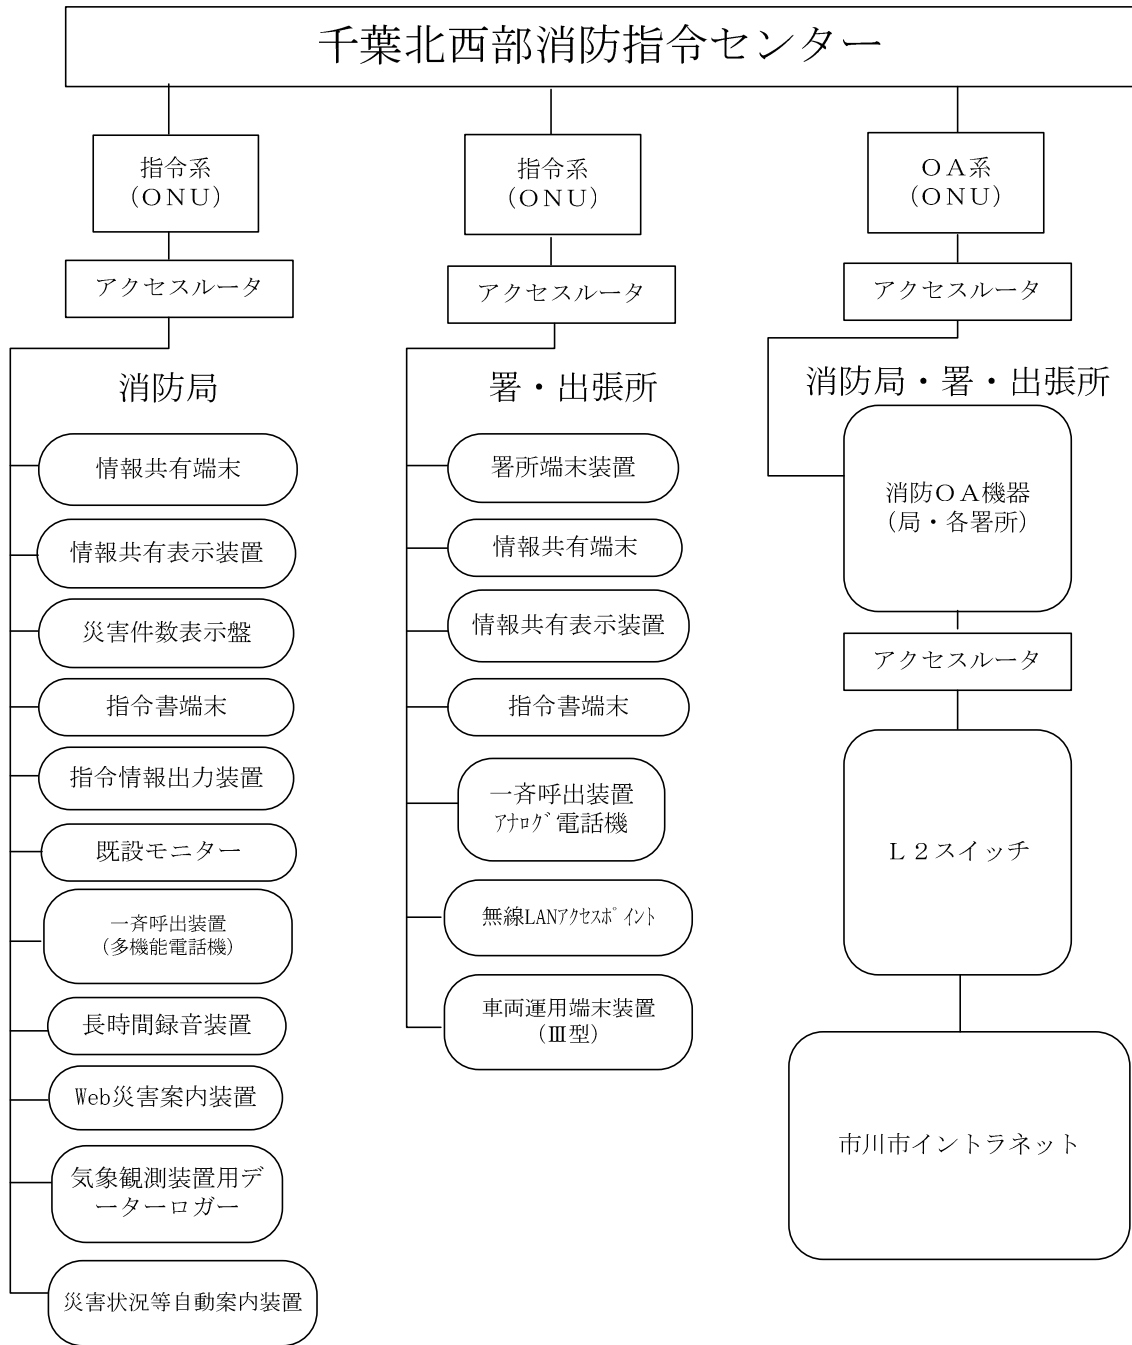

通 信

千葉北西部消防指令センター

1 通信施設

消防通信は、消防活動の神経系をなすもので、災害通報の受信、指令及び情報収集等あらゆる消防情報連絡体制の中核である。

本市は、平成25年度から指令業務の共同運用として、千葉県北西部6市（市川市、松戸市、野田市、流山市、鎌ヶ谷市、浦安市）により、「災害通報の受信」、「出場指令」、「通信統制」及び「情報の収集伝達」の業務を松戸市消防局内に設置した共同指令センター（名称：千葉北西部消防指令センター）において実施しており、その他の業務については、市川市消防局・東消防署合同庁舎内の指令課にて行っている。

また、消防救急デジタル無線についても、千葉県は県域一体整備を実施し、指令業務の共同運用と併せて平成25年度から運用を開始している。

その他の無線設備としては、千葉県防災行政無線、市川市防災行政無線、千葉県石油コンビナート防災相互通信用無線、市川市地域防災無線（MCA無線）を備えている。

1 消防救急指令管制システム（市川市消防局単独整備部分等）

（1）指令装置

① 署所端末装置	11台
② 情報共有表示装置（70インチ液晶）	1台
③ 災害件数表示盤（55インチ液晶）	3台
④ 情報共有表示装置（46インチ液晶）	6台
⑤ 情報共有端末	15台
⑥ 既設モニター（52インチ液晶）	3台

（2）指令電送装置

① 指令情報出力装置（当局通信担当用）	2台
② 指令書端末	13台
③ 署所間ネットワーク機器	
ア VOIP ゲットウエイ（署所用）	18台
イ VOIP ゲットウエイ（案内用消防局側）	1台

（3）車両動態位置管理装置

① 無線 LAN アクセスポイント	14台
② 車両運用端末装置（AVM）Ⅲ型	50台
③ 車外設定端末装置電源設備	65台

（4）電源設備

① UPS（署所間ネットワーク機器用）	14セット
② UPS（消防局用）	2セット

2 消防救急システム構成図

3 防災無線装置等

(1) 千葉県石油コンビナート防災相互通信用無線

石油コンビナート等災害発生時に千葉県防災危機管理部消防課、本市消防局、石油コンビナート事業所及び関係機関の相互通信用として、昭和55年4月から指令課に調整局（10W）1基、指令課及び南消防署に同波傍受用受令機を設置、平成20年12月から東消防署高谷出張所に防災関係機関局（1W）1基を設置、更に平成25年8月から警防課、東消防署、東消防署高谷出張所（消防艇ちどり）、南消防署に防災関係機関局（5W）計4基を設置