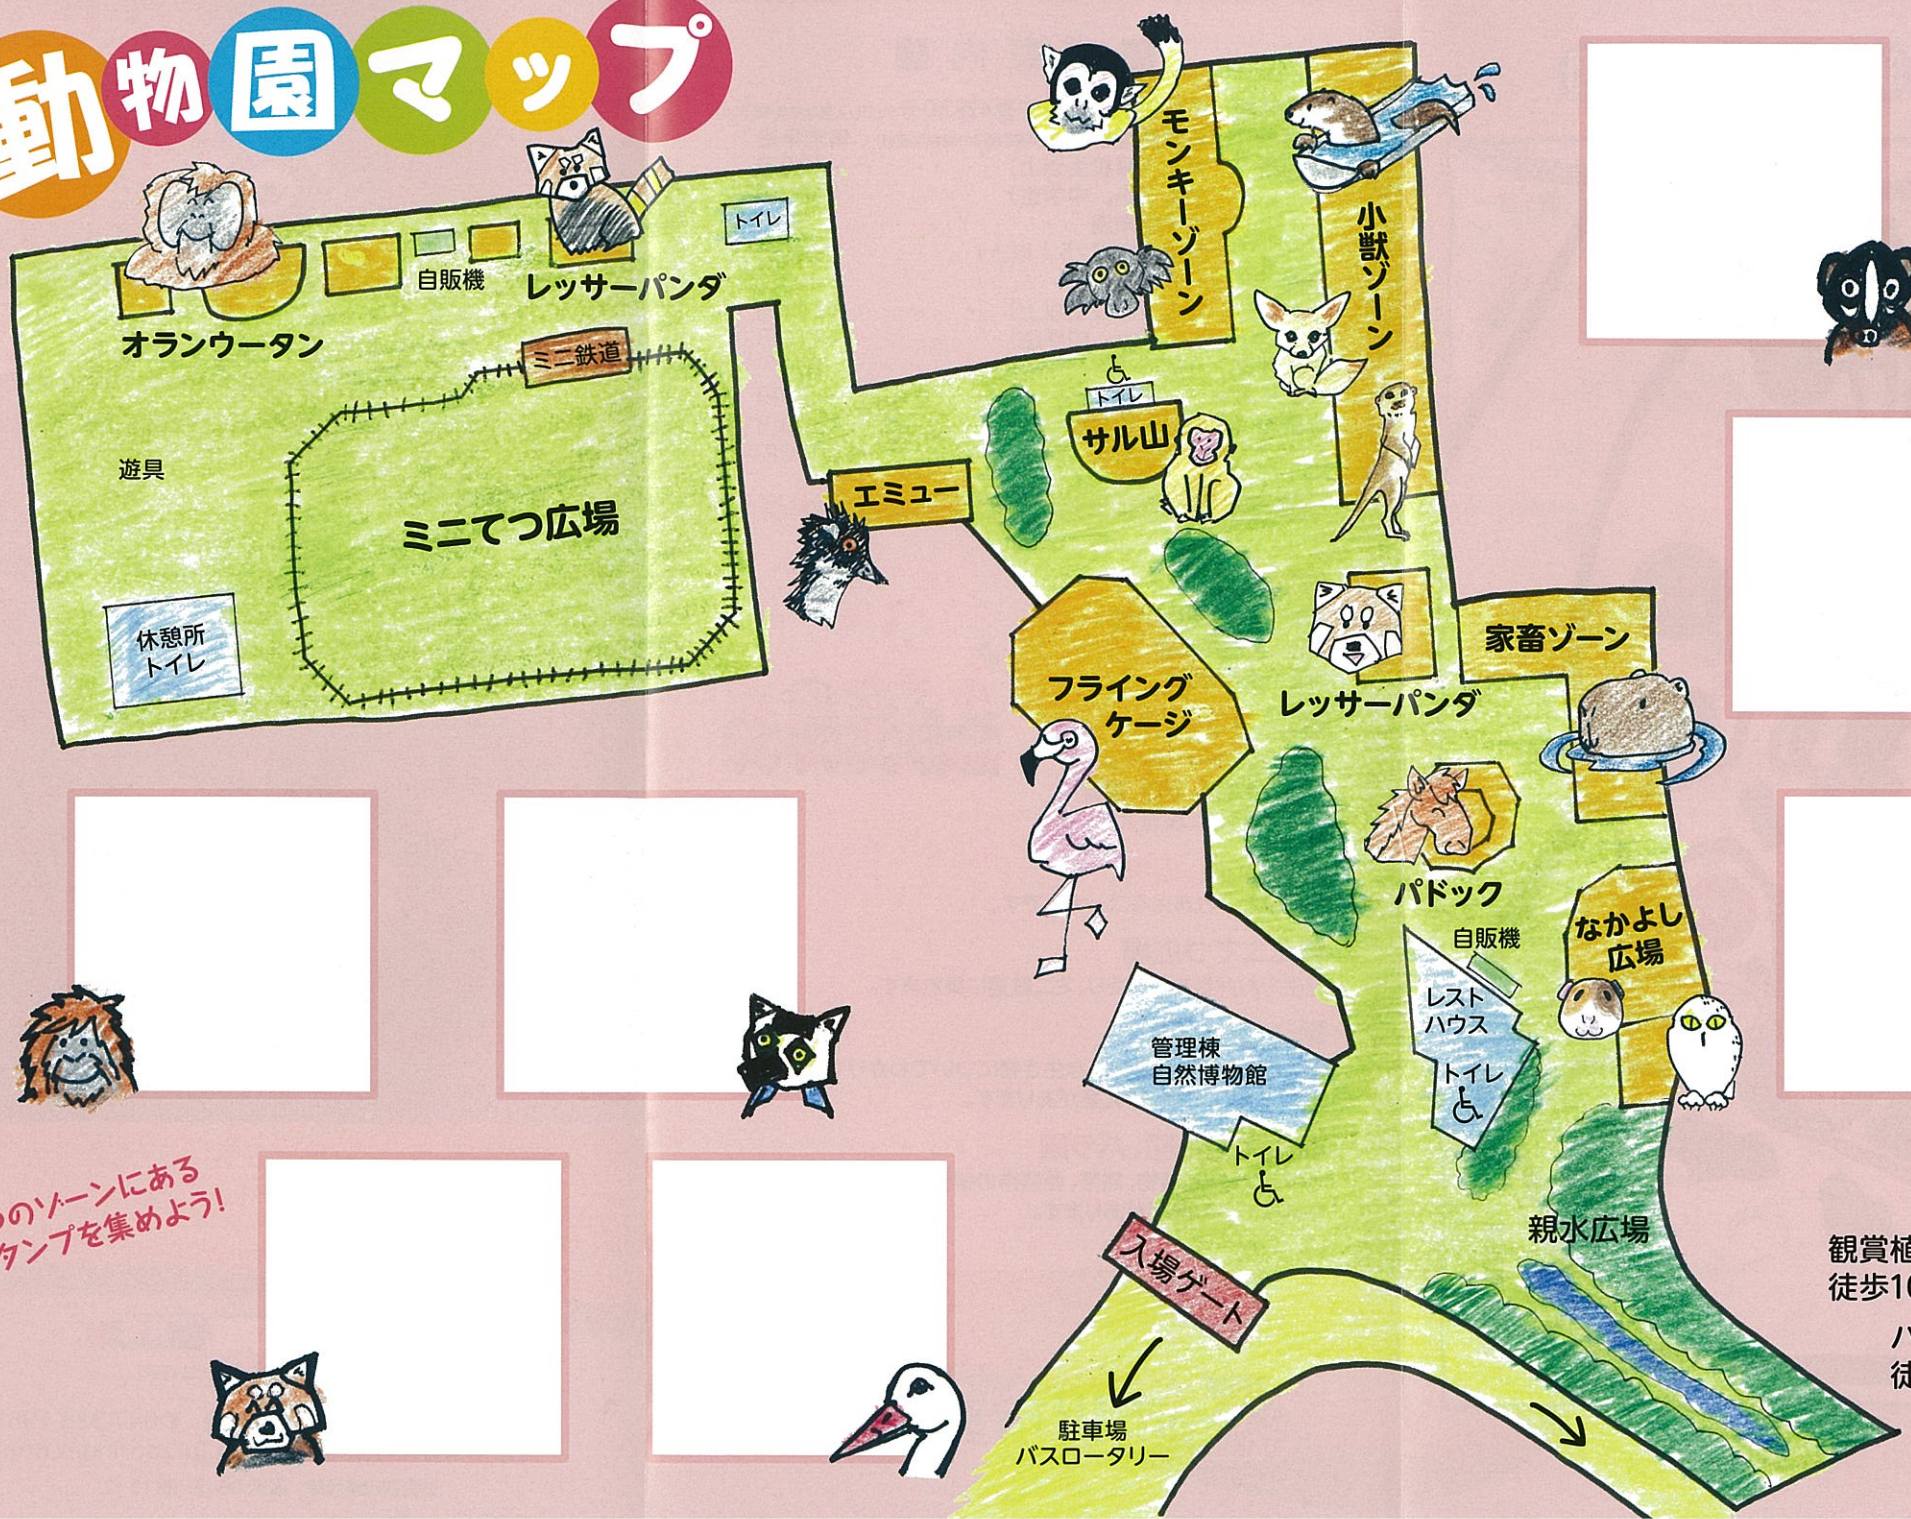

動物園マップ

7つのゾーンにある
スタンプを集めよう!

観賞植物園
徒歩10分
バラ園
徒歩5分

駐車場
バスロータリー