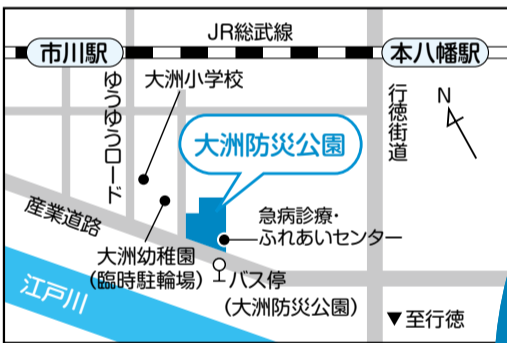

市民まつりと行徳まつりで市川産の花苗を交換

エコポ満点カード1枚を市川産花苗(パンジーまたはビオラ3ポット1セット)と交換します。1人につきエコポカード3枚まで交換できます。

市民まつり

時 午前10時から(先着400セット)

行徳まつり

時 午前9時30分から(先着200セット)

問 ☎704-0003まち並み景観整備課

11/3(祝) 午前10時～午後4時
(午前9時45分からオープニングセレモニー)

場 大洲防災公園

問 ☎711-1142市民まつり実行委員会(観光交流推進課内)

当日午前5時30分から☎334-1111で開催可否が確認できます。荒天中止。

行徳まつり 2016

「日本一の神輿のまち 行徳」をテーマに開催

行徳の伝統ある神輿の渡御をはじめ、パレード、市民ステージ、約60店もの模擬店、フリーマーケット、ミニSL乗車体験など、さまざまなイベントが盛りだくさんです。

▲神輿が行徳のまちに繰り出します

10/23(日) 午前9時30分～午後4時
(午前9時30分からオープニングセレモニー)

場 駅前公園(湊新田2-4)他

問 ☎395-6781行徳まつり実行委員会

(行徳支所総務課内)

前日午後3時から☎359-1111で開催の可否が確認できます。荒天中止。

ふれあい会場(駅前公園)

午前9時30分～午後4時

- ・模擬店、フリーマーケット、市民ステージなど