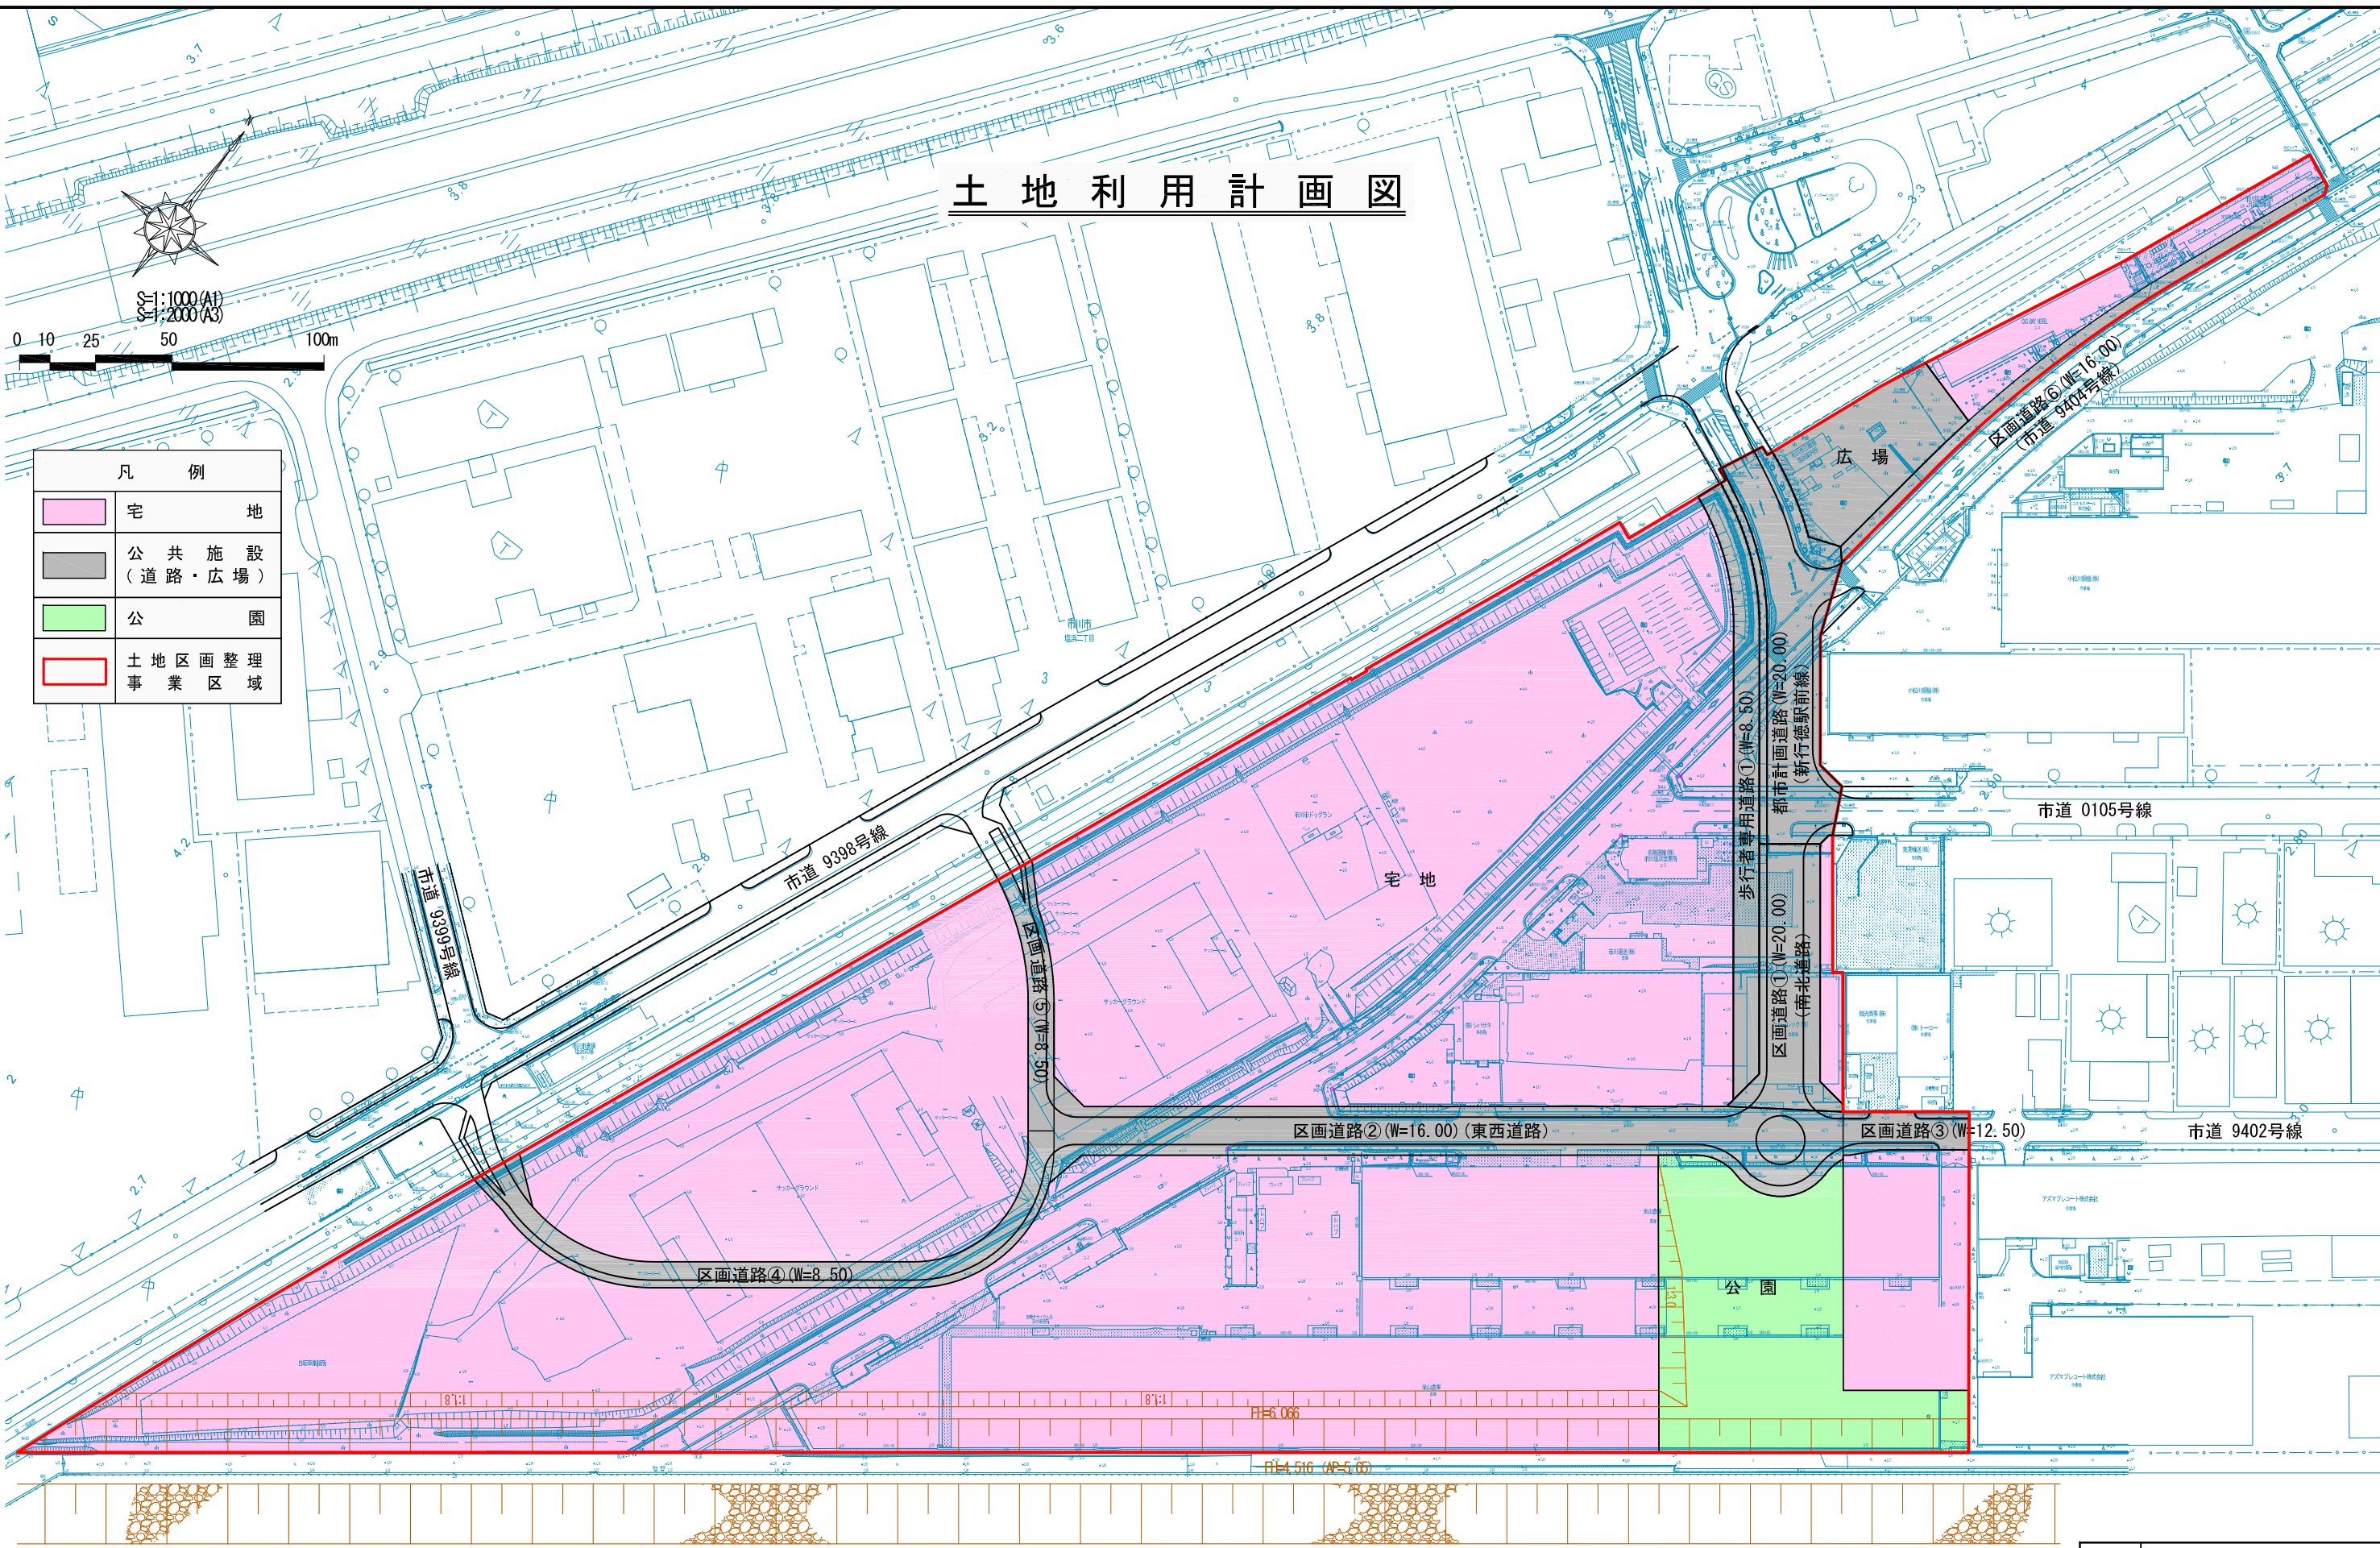

土地利用計画図

凡 例	
	宅 地
	公 共 施 設 (道路・広場)
	公 園
	土地区画整理 事業区域

工事名称	市川塩浜第1期土地区画整理事業
工事箇所	千葉県市川市塩浜二丁目
図面種別	土地利用計画図
図面番号	参考図
縮 尺	1:1000
内容表示	