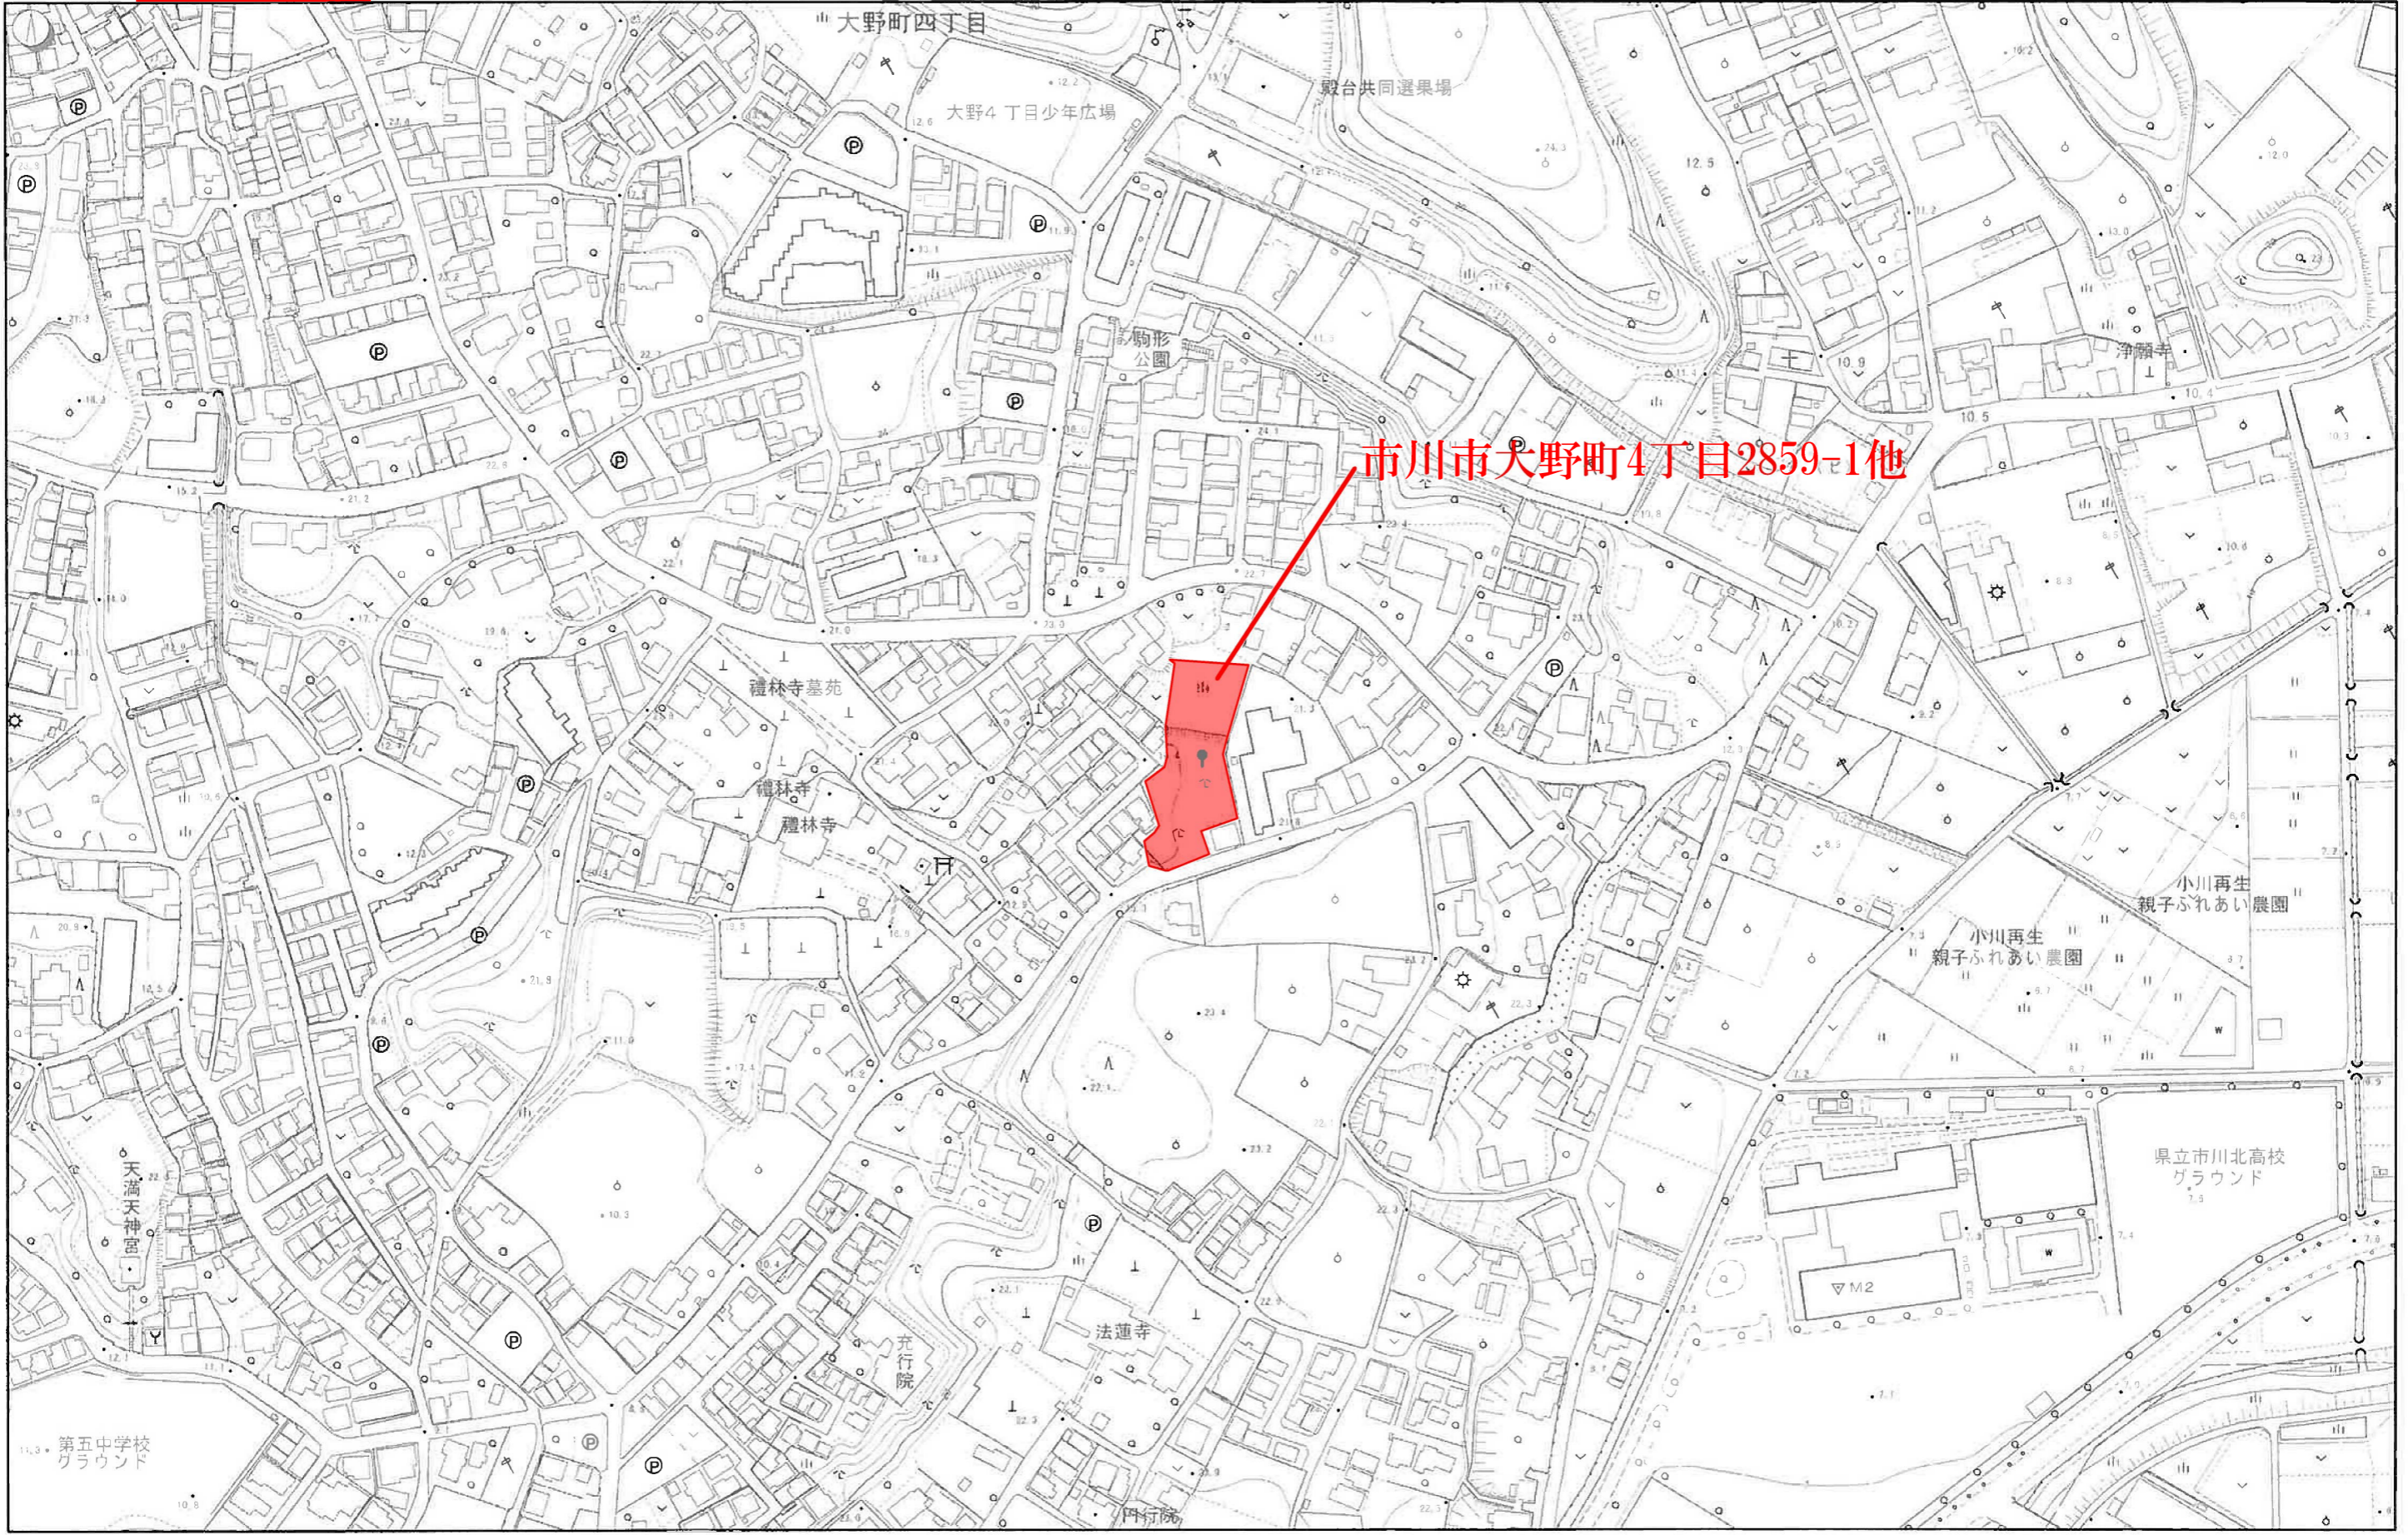

# 位置図

## 市川市都市計画図(白図)

# 別紙1

出力日: 2016年08月29日

市川市大野町4丁目2859-1他