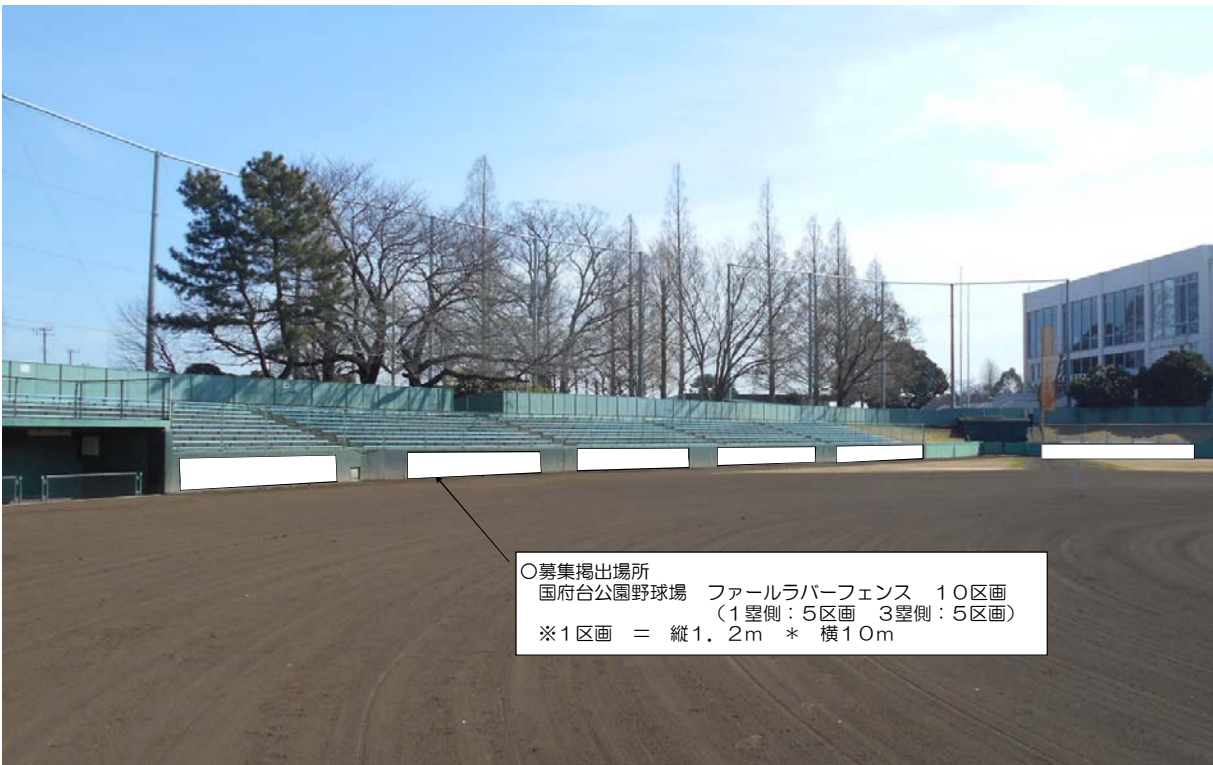

1. 国府台公園野球場

【外野ラバーフェンス】 ※外野ラバーフェンスの募集は現在行っておりません。

【ファールラバーフェンス】

2. 国府台市民体育館第1体育館

3. J:COM北市川スポーツパーク

【テニスコートフェンス】

【壁打ちコートのボード】