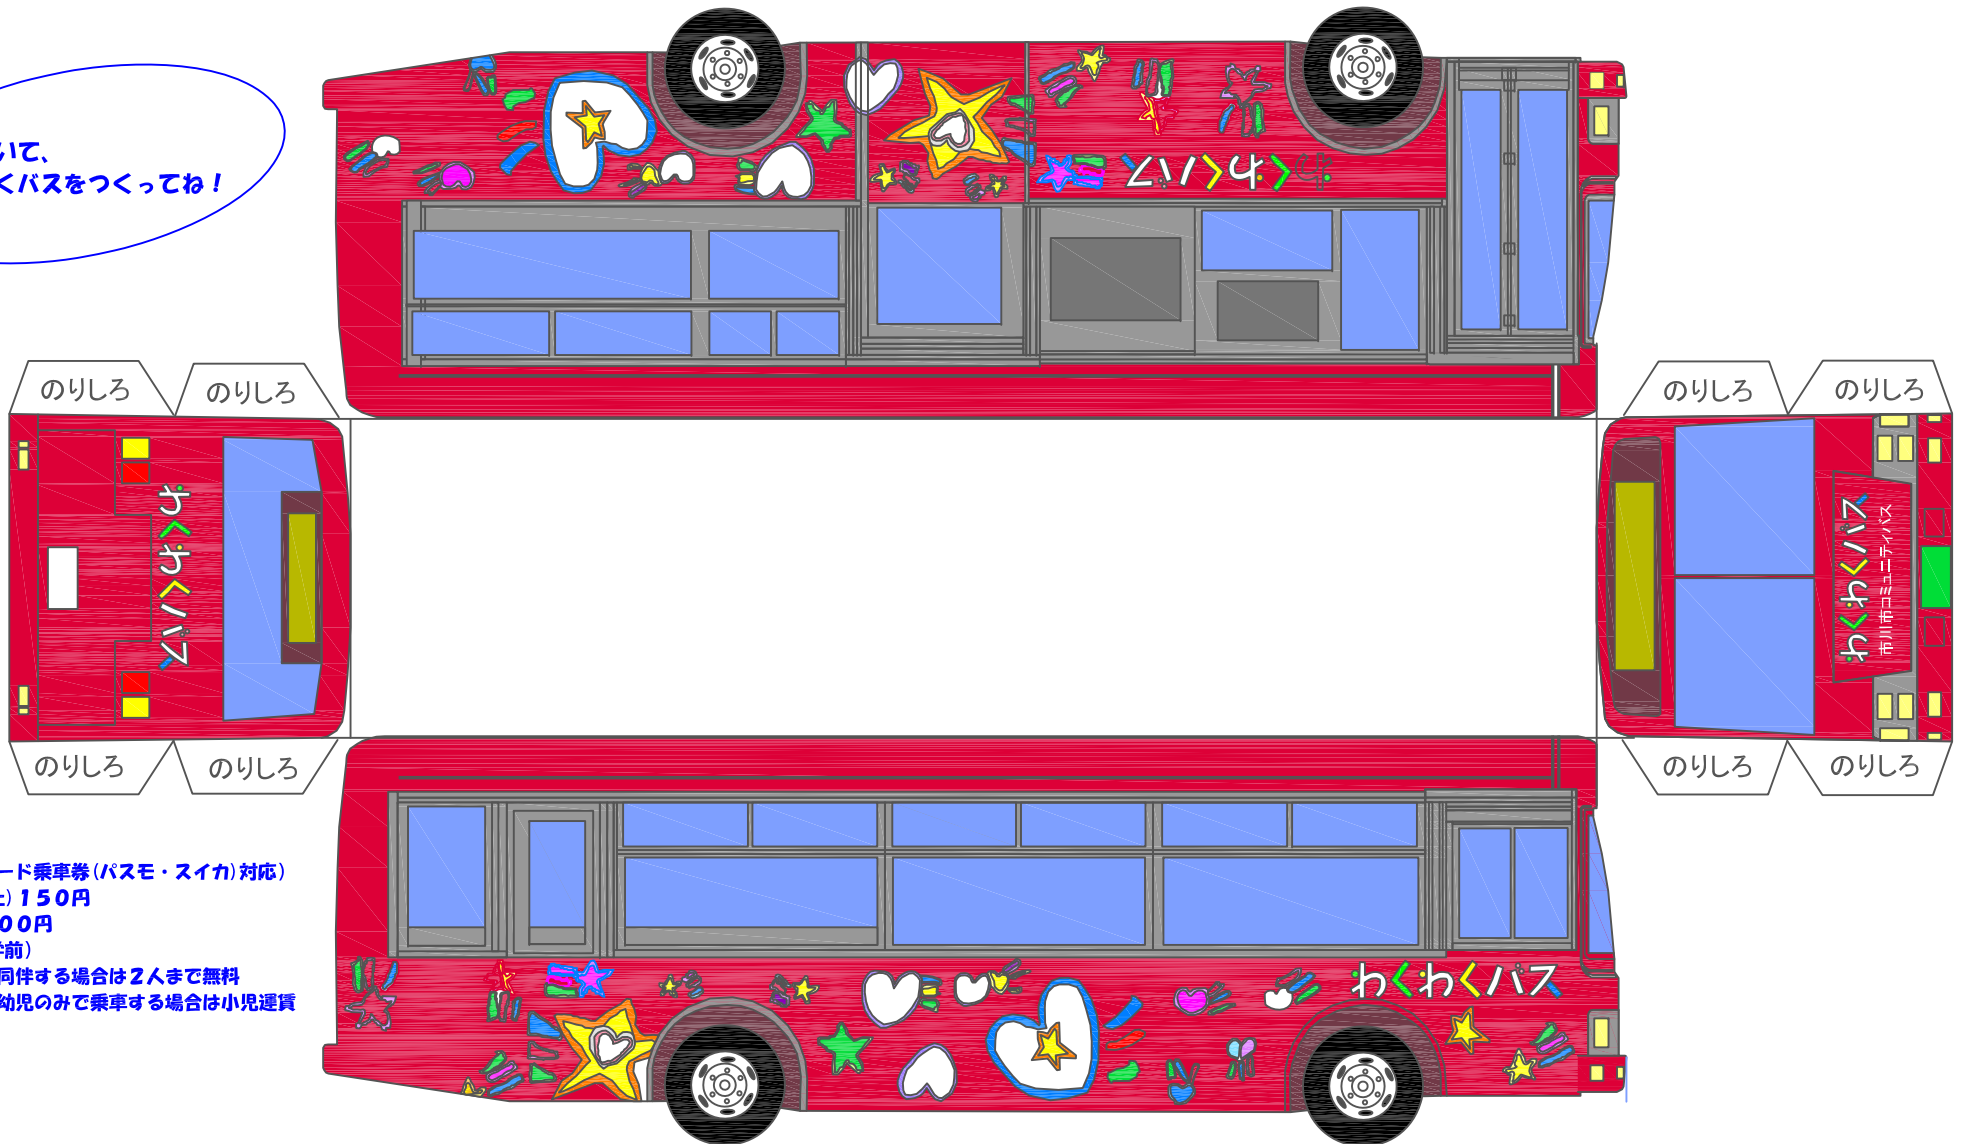

# （市川市コミュニティバス南部ルート）

市川市コミュニティバス

検索

## ○主なバス停

切り抜いて、わくわくバスをつくってね！

- 運賃（交通ICカード乗車券（パスモ・スイカ）対応）
- 大人（中学生以上）150円
  - 小児（小学生）100円
  - 幼児（1歳～就学前）
    - 大人又は小児に同伴する場合は2人まで無料
    - 3人目から及び幼児のみで乗車する場合は小児運賃
  - 1際未満は無料