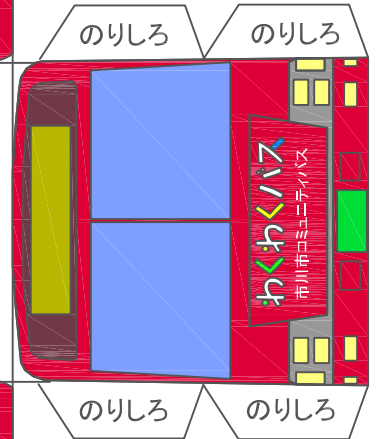

（市川市コミュニティバス南部ルート）

市川市コミュニティバス

検索

○主なバス停

切り抜いて、
わくわくバスをつくってね！

- 運賃（交通ICカード乗車券（パスモ・スイカ）対応）
- 大人（中学生以上）150円
 - 小児（小学生）100円
 - 幼児（1歳～就学前）
 - 大人又は小児に同伴する場合は2人まで無料
 - 3人目から及び幼児のみで乗車する場合は小児運賃
 - 1際未満は無料