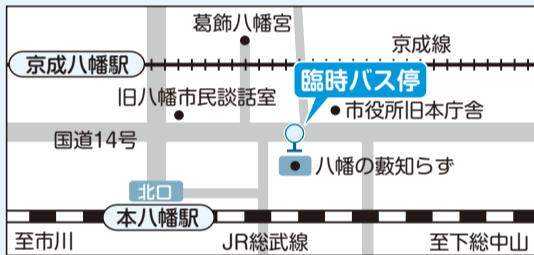

市民みんなのおまつり いちかわ市民まつり

市民のみなさんによる楽しいステージや、趣向を凝らした模擬店・PRブースなどが多数並びます。秋の一日、家族みなさんで楽しんでください。

11月3日 祝 午前10時～午後4時
(午前9時45分からオープニングセレモニー)

場 大洲防災公園

問 ☎711-1142 いちかわ市民まつり実行委員会 (観光交流推進課内)

※当日午前6時から☎334-1111で開催可否が確認できます。荒天中止。

無料シャトルバスを運行します

本庁舎建て替えに伴い、旧本庁舎の発着場所は、八幡の藪知らず前のバス停留所付近に変わりました。

※無料シャトルバスは定員になり次第出発します。

会場案内図

無料シャトルバス時刻表

市役所旧本庁舎発	時	分	行徳支所発	時	分	大柏出張所発	時	分
	9	30	50	9	30	55	9	5
	10	10	30	50	10	20	45	25
	11	10	45	55	11	5	30	50
	12	5	55	12	20	50	11	40
	13	20	35	55	13	15	40	40
	14	35	55	14	5	30	55	40
	15	15		15			15	

コミュニティバス梨丸号がやってくる

車内見学、運転手制服を着用しての記念撮影(子どものみ)、コミュニティバスの塗り絵(ペーパークラフト)など。10月1日からの新しい時刻表を配布します。(バスの運行状況により梨丸号を展示できない場合があります)

問 ☎712-6341 交通計画課

「ガーデニング・マーケット」

切り花・草花・ガーデニンググッズなどの販売を実施します。

講習会

「キッチンハーブの寄せ植え」午前11時(先着15人)
「親子フラワーアレンジメント」午後1時30分(先着8組)