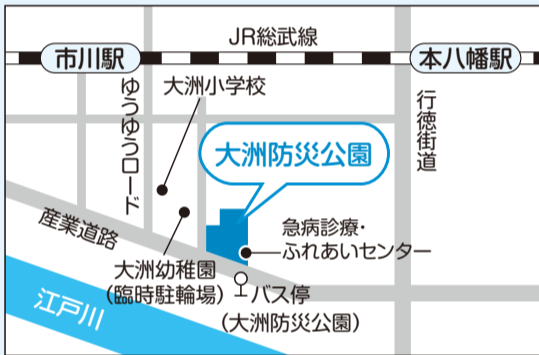

市民みんなのおまつり いちかわ市民まつり

市民のみなさんによる楽しいステージや、趣向を凝らした模擬店・PRブースなどが多数並びます。秋の一日、家族みなさんで楽しんでください。

11月3日 祝 午前10時～午後4時
(午前9時45分からオープニングセレモニー)

場 大洲防災公園

問 ☎711-1142 いちかわ市民まつり実行委員会 (観光交流推進課内)

※当日午前6時から☎334-1111で開催可否が確認できます。荒天中止。

無料シャトルバスを運行します

本庁舎建て替えに伴い、旧本庁舎の発着場所は、八幡の藪知らず前のバス停留所付近に変わりました。

※無料シャトルバスは定員になり次第出発します。

会場案内図

無料シャトルバス時刻表

市役所旧本庁舎発	時	分	行徳支所発	時	分	大柏出張所発	時	分
	9	30	50	9	30	55	9	5
	10	10	30	50	10	20	45	25
	11	10	45	55	11	5	30	50
	12	5	55	12	20	50	11	40
	13	20	35	55	13	15	40	40
	14	35	55	14	5	30	55	40
	15	15		15			15	

コミュニティバス梨丸号がやってくる

車内見学、運転手制服を着用しての記念撮影(子どものみ)、コミュニティバスの塗り絵(ペーパークラフト)など。10月1日からの新しい時刻表を配布します。(バスの運行状況により梨丸号を展示できない場合があります)

問 ☎712-6341 交通計画課

「ガーデニング・マーケット」

切り花・草花・ガーデニンググッズなどの販売を実施します。

講習会

「キッチンハーブの寄せ植え」午前11時(先着15人)
「親子フラワーアレンジメント」午後1時30分(先着8組)

問 ☎712-8597 まち並み景観整備課

注意事項

- ・駐車場はありません
- ・ペットを連れての来場はできません
- ・物品販売は午前10時からです

エコポ満点カード1枚で市内産の花苗3ポットと交換します

市民まつりと行徳まつりの両方でいきます。(1人につき満点カード2枚まで交換可能)

市民まつり 午前10時から先着600セット

行徳まつり 午前9時30分から先着200セット

問 ☎712-8597 まち並み景観整備課