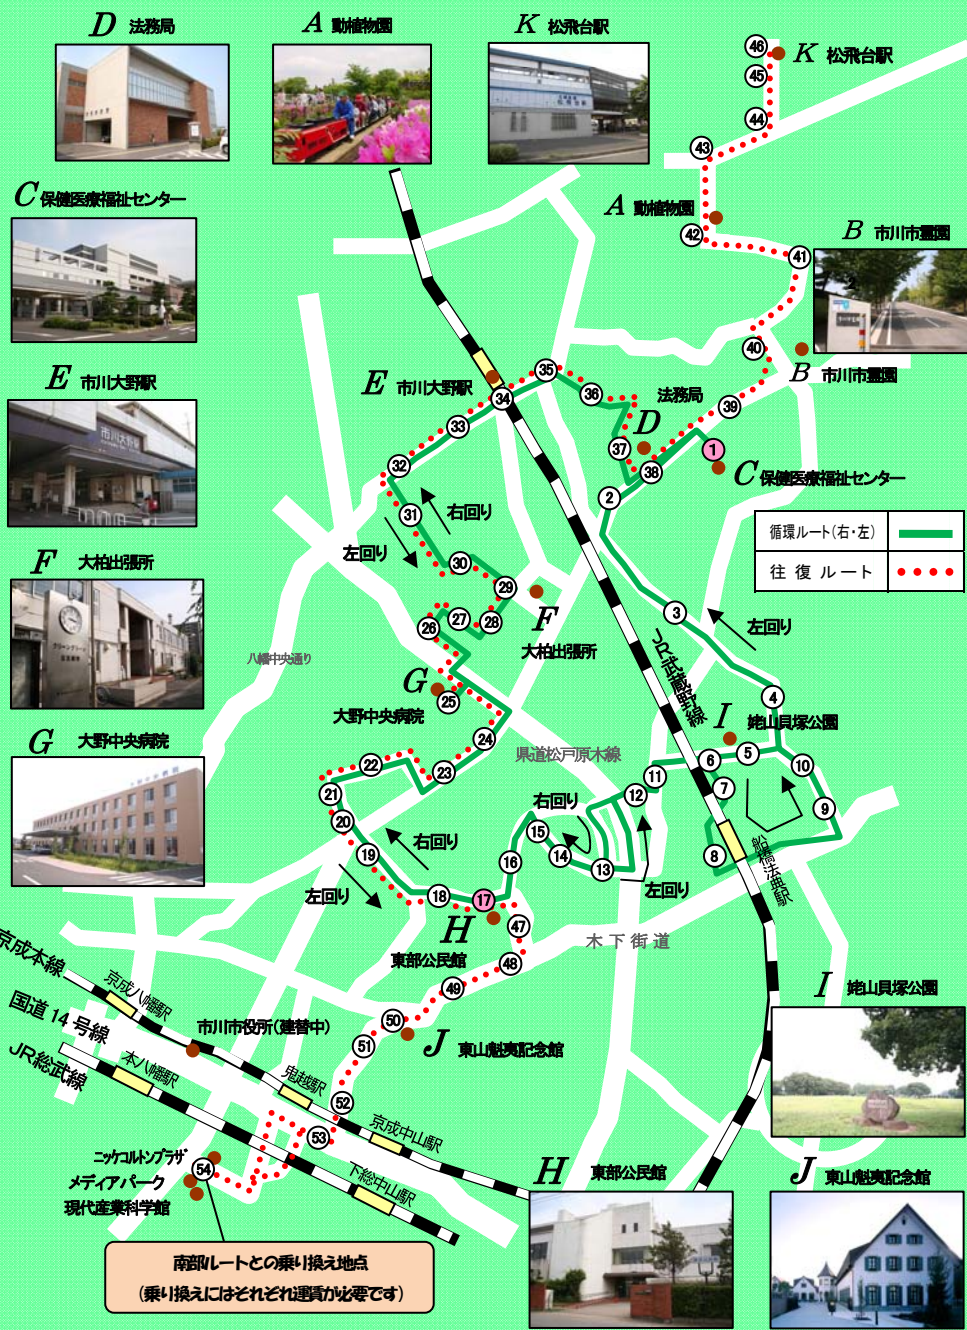

梨丸号(市川市コミュニティバス北東部全ルート図)

大人(中学生以上) 150円 小児(小学生) 100円

○後払い・交通系ICカード乗車券(パスモ、スイカ等)対応

○幼児(1歳~就学前)の運賃

大人又は小児に同伴する幼児は2人まで無料です。

3人目から及び幼児のみで乗車する場合は小児運賃が必要です。

乳児(1歳未満)は無料です。

<循環ルートと往復ルートについて>

①保健医療福祉センターと⑩東部公民館において循環ルートと往復ルートを乗り継ぐことができます(待ち時間が生じます)。

降車の際に乗継券を発券しますので乗務員までお申し出ください。

梨丸号時刻表 (平日、土日祝日すべて同じダイヤで運行しています)

平成29年10月1日

ダイヤ改正

南部ルート(わくわくバス)の時刻表は
市役所ほか各公共施設等で配布しています。