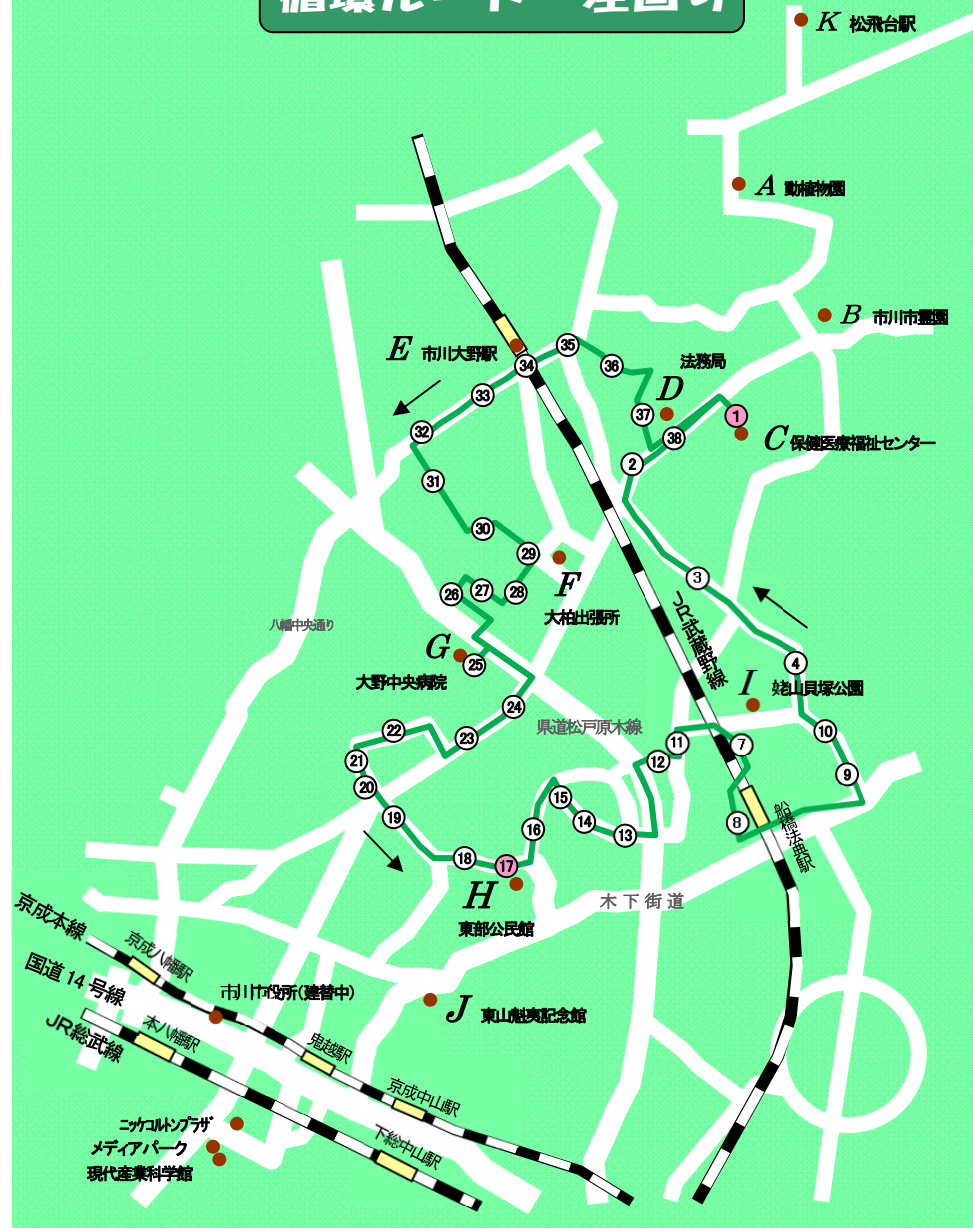

平成29年10月1日
ダイヤ改正

梨丸号(市川市コミュニティバス北東部ルート)

循環ルート 右回り

循環ルート 左回り

往復ルート

大人(中学生以上) 150円 小児(小学生) 100円

※後払い・交通系ICカード乗車券(パスモ、スイカ等)対応

※幼児(1歳~就学前)の運賃

大人又は小児に同伴する幼児は2人まで無料です。

3人目から及び幼児のみで乗車する場合は小児運賃が必要です。乳児(1歳未満)は無料です。

<循環ルートと往復ルートについて>

①保健医療福祉センターと⑩東部公民館において循環ルートと往復ルートを乗り継ぐことができます(待ち時間が生じます)。

降車の際に乗継券を発券しますので乗務員までお申し出ください。

○道路混雑のため、時間どおりに運行できないことがあります。

○荒天時や災害時には、危険防止のため、やむを得ず運休することがあります。

○その他、イベント等による交通規制のため、迂回運行することがあります。

市川 梨丸
市川市動物園公認キャラクター

運行状況、忘れ物等に関するお問い合わせ

⇒ 京成バス 市川営業所 Tel. 047-337-1451

事業計画等に関するお問い合わせ

⇒ 市川市 道路交通部 交通計画課 Tel. 047-712-6341 (平日)

梨丸号(市川市コミュニティバス北東部全ルート図)

大人(中学生以上) 150円 小児(小学生) 100円

○後払い・交通系ICカード乗車券(パスモ、スイカ等)対応

○幼児(1歳~就学前)の運賃

大人又は小児に同伴する幼児は2人まで無料です。

3人目から及び幼児のみで乗車する場合は小児運賃が必要です。

乳児(1歳未満)は無料です。

<循環ルートと往復ルートについて>

①保健医療福祉センターと⑩東部公民館において循環ルートと往復ルートを乗り継ぐことができます(待ち時間が生じます)。

降車の際に乗継券を発券しますので乗務員までお申し出ください。