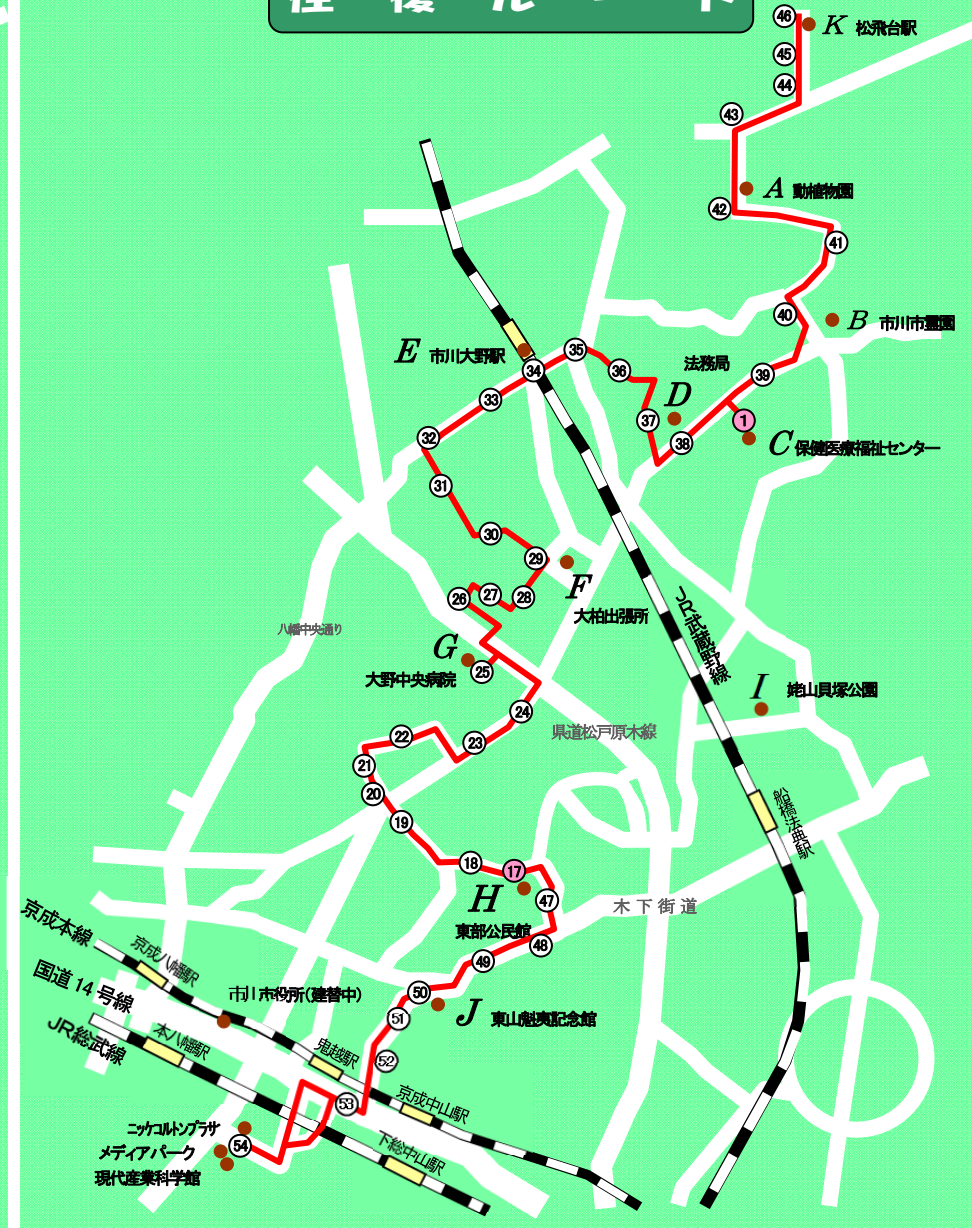

平成29年10月1日
ダイヤ改正

梨丸号(市川市コミュニティバス北東部ルート)

循環ルート 右回り

循環ルート 左回り

往復ルート

大人(中学生以上) 150円 小児(小学生) 100円

※後払い・交通系ICカード乗車券(パスモ、スイカ等)対応

※幼児(1歳~就学前)の運賃

大人又は小児に同伴する幼児は2人まで無料です。

3人目から及び幼児のみで乗車する場合は小児運賃が必要です。乳児(1歳未満)は無料です。

<循環ルートと往復ルートについて>

①保健医療福祉センターと⑩東部公民館において循環ルートと往復ルートを乗り継ぐことができます(待ち時間が生じます)。

降車の際に乗継券を発券しますので乗務員までお申し出ください。

○道路混雑のため、時間どおりに運行できないことがあります。

○荒天時や災害時には、危険防止のため、やむを得ず運休することがあります。

○その他、イベント等による交通規制のため、迂回運行することがあります。

市川 梨丸
市川市動物園公認キャラクター

運行状況、忘れ物等に関するお問い合わせ

⇒ 京成バス 市川営業所 Tel. 047-337-1451

事業計画等に関するお問い合わせ

⇒ 市川市 道路交通部 交通計画課 Tel. 047-712-6341 (平日)

梨丸号(市川市コミュニティバス北東部全ルート図)

大人(中学生以上) 150円 小児(小学生) 100円

○後払い・交通系ICカード乗車券(パスモ、スイカ等)対応

○幼児(1歳~就学前)の運賃

大人又は小児に同伴する幼児は2人まで無料です。

3人目から及び幼児のみで乗車する場合は小児運賃が必要です。

乳児(1歳未満)は無料です。

<循環ルートと往復ルートについて>

①保健医療福祉センターと⑩東部公民館において循環ルートと往復ルートを乗り継ぐことができます(待ち時間が生じます)。

降車の際に乗継券を発券しますので乗務員までお申し出ください。