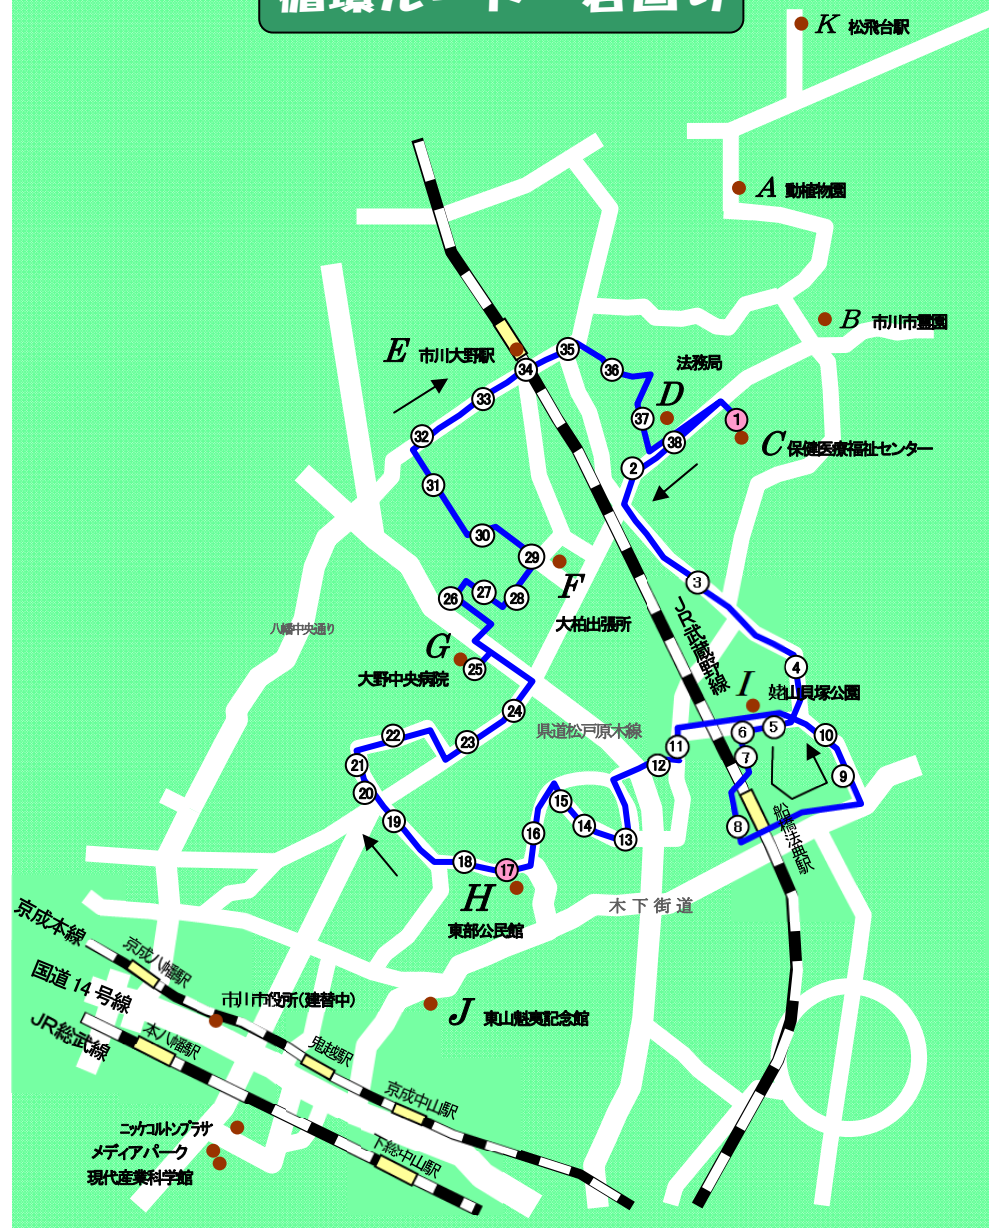

平成29年10月1日
ダイヤ改正

梨丸号(市川市コミュニティバス北東部ルート)

循環ルート 右回り

循環ルート 左回り

往復ルート

大人(中学生以上) 150円 小児(小学生) 100円

※後払い・交通系ICカード乗車券(パスモ、スイカ等)対応

※幼児(1歳~就学前)の運賃

大人又は小児に同伴する幼児は2人まで無料です。

3人目から及び幼児のみで乗車する場合は小児運賃が必要です。乳児(1歳未満)は無料です。

<循環ルートと往復ルートについて>

①保健医療福祉センターと⑩東部公民館において循環ルートと往復ルートを乗り継ぐことができます(待ち時間が生じます)。

降車の際に乗継券を発券しますので乗務員までお申し出ください。

○道路混雑のため、時間どおりに運行できないことがあります。

○荒天時や災害時には、危険防止のため、やむを得ず運休することがあります。

○その他、イベント等による交通規制のため、迂回運行することがあります。

市川 梨丸
市川市動物園公認キャラクター

運行状況、忘れ物等に関するお問い合わせ

⇒ 京成バス 市川営業所 Tel. 047-337-1451

事業計画等に関するお問い合わせ

⇒ 市川市 道路交通部 交通計画課 Tel. 047-712-6341 (平日)

梨丸号(市川市コミュニティバス北東部全ルート図)

大人(中学生以上) 150円 小児(小学生) 100円

○後払い・交通系ICカード乗車券(パスモ、スイカ等)対応

○幼児(1歳~就学前)の運賃

大人又は小児に同伴する幼児は2人まで無料です。

3人目から及び幼児のみで乗車する場合は小児運賃が必要です。

乳児(1歳未満)は無料です。

<循環ルートと往復ルートについて>

①保健医療福祉センターと⑩東部公民館において循環ルートと往復ルートを乗り継ぐことができます(待ち時間が生じます)。

降車の際に乗継券を発券しますので乗務員までお申し出ください。