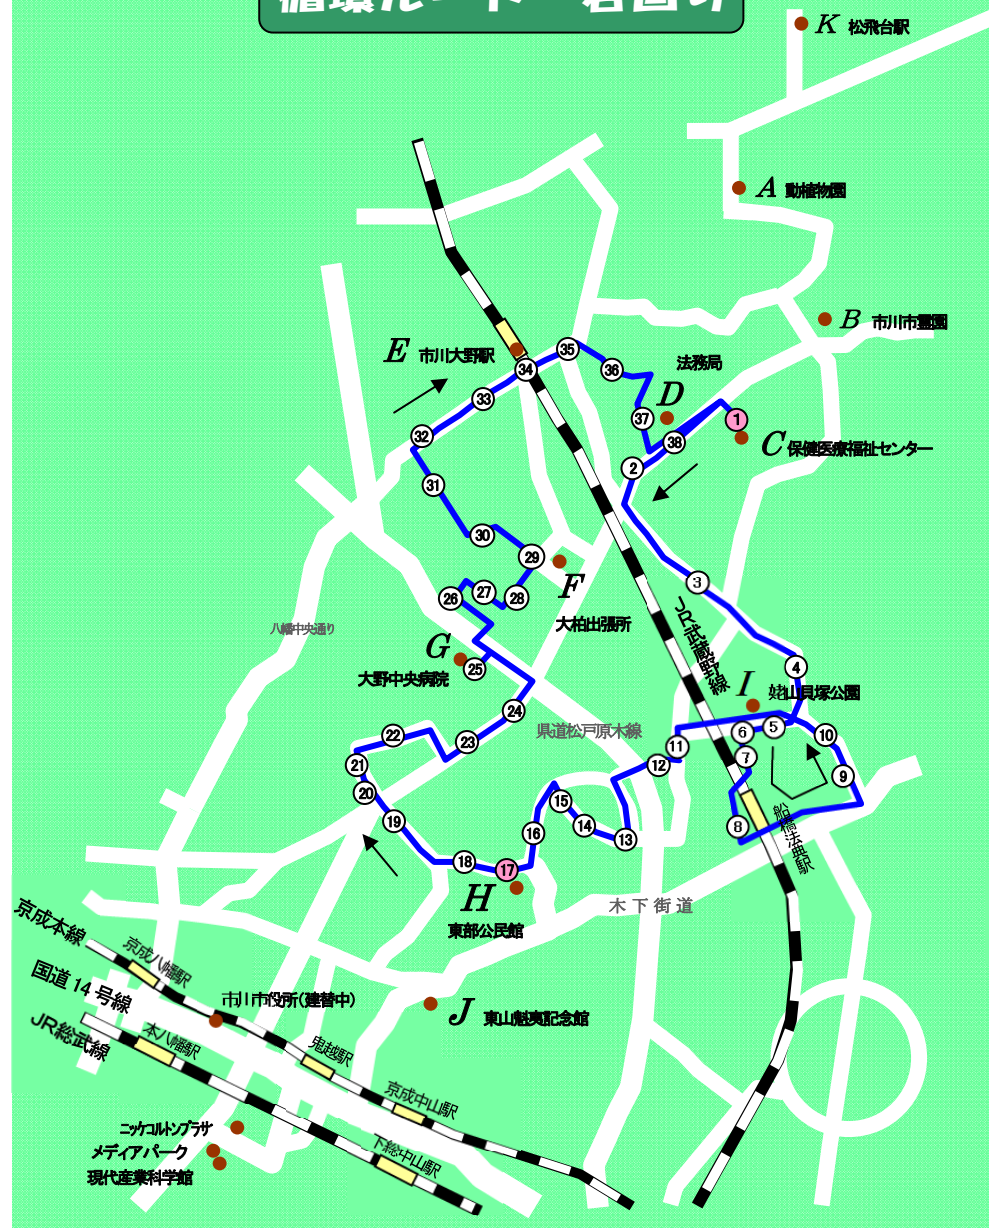

平成29年10月1日
ダイヤ改正

梨丸号(市川市コミュニティバス北東部ルート)

循環ルート 右回り

循環ルート 左回り

往復ルート

大人(中学生以上) 150円 小児(小学生) 100円

※後払い・交通系ICカード乗車券(パスモ、スイカ等)対応

※幼児(1歳~就学前)の運賃

大人又は小児に同伴する幼児は2人まで無料です。

3人目から及び幼児のみで乗車する場合は小児運賃が必要です。乳児(1歳未満)は無料です。

<循環ルートと往復ルートについて>

①保健医療福祉センターと⑩東部公民館において循環ルートと往復ルートを乗り継ぐことができます(待ち時間が生じます)。

降車の際に乗継券を発券しますので乗務員までお申し出ください。

○道路混雑のため、時間どおりに運行できないことがあります。

○荒天時や災害時には、危険防止のため、やむを得ず運休することがあります。

○後払い・交通系ICカード乗車券(パスモ、スイカ等)対応

○幼児(1歳~就学前)の運賃

大人又は小児に同伴する幼児は2人まで無料です。

3人目から及び幼児のみで乗車する場合は小児運賃が必要です。

乳児(1歳未満)は無料です。

<循環ルートと往復ルートについて>

①保健医療福祉センターと⑩東部公民館において循環ルートと往復ルートを乗り継ぐことができます(待ち時間が生じます)。

降車の際に乗継券を発券しますので乗務員までお申し出ください。

【往復ルート】現代産業科学館・メディアパーク行き (松飛台駅⇒現代産業科学館・メディアパーク)							
No.	バス停名	1	2	3	4	5	6
46	松飛台駅	6:35	8:08	9:41	12:23	15:05	17:47
45	大町第一団地	6:37	8:10	9:43	12:25	15:07	17:49
44	大町団地入口	6:38	8:11	9:44	12:26	15:08	17:50
43	駒形	6:39	8:12	9:45	12:27	15:09	17:51
42	動物園	6:43	8:16	9:49	12:31	15:13	17:55
41	市川斎場	6:45	8:18	9:51	12:33	15:15	17:57
40	市川市霊園	6:47	8:20	9:53	12:35	15:17	17:59
39	医療センター入口	6:50	8:23	9:56	12:38	15:20	18:02
1	保健医療福祉センター	6:52	8:25	9:58	12:40	15:22	18:04
38	大野町3丁目	6:54	8:27	10:00	12:42	15:24	18:06
37	法務局	6:55	8:28	10:01	12:43	15:25	18:07
36	第五中グラウンド						