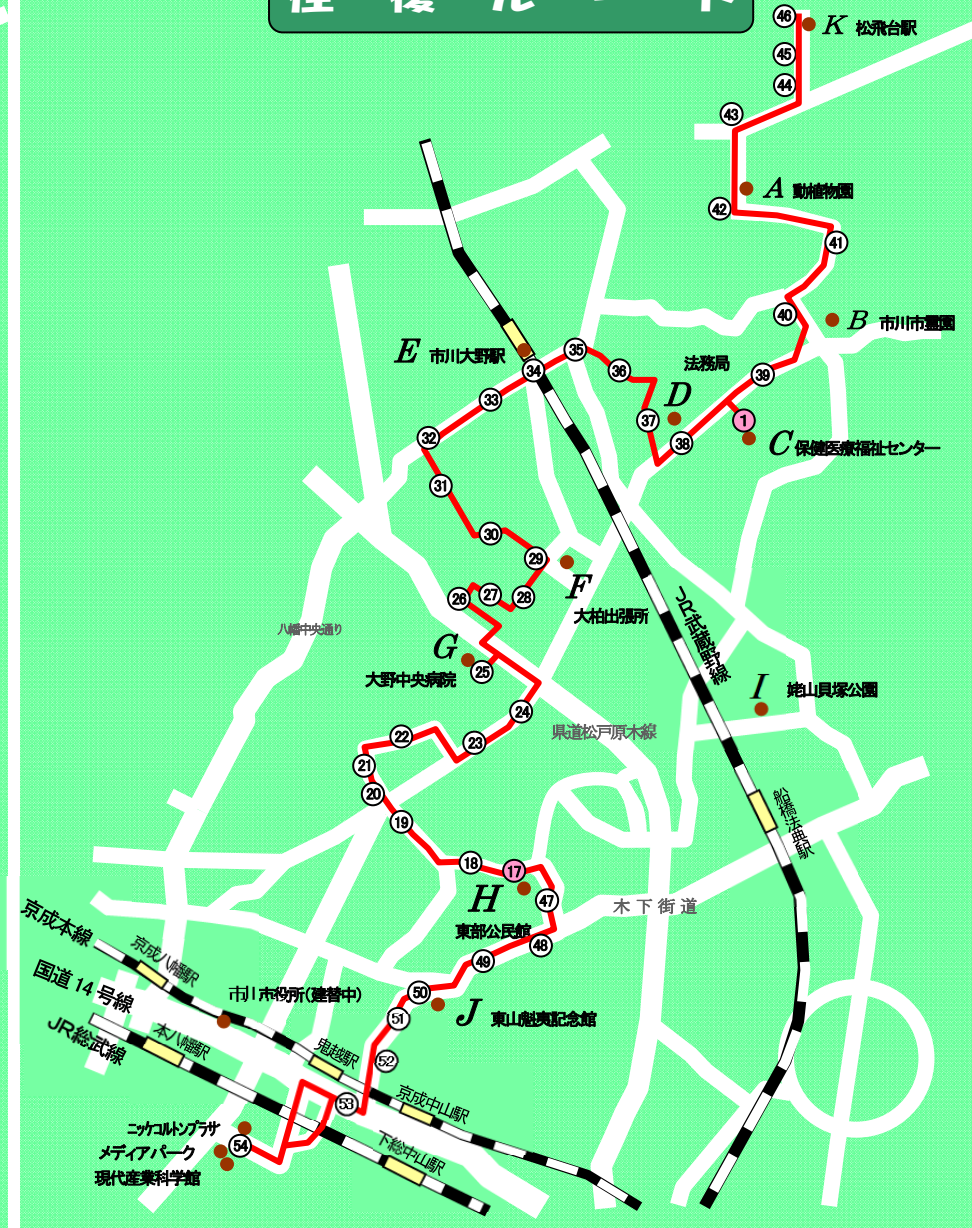

平成29年10月1日
ダイヤ改正

梨丸号(市川市コミュニティバス北東部ルート)

循環ルート 右回り

循環ルート 左回り

往復ルート

大人(中学生以上) 150円 小児(小学生) 100円

※後払い・交通系ICカード乗車券(パスモ、スイカ等)対応

※幼児(1歳~就学前)の運賃

大人又は小児に同伴する幼児は2人まで無料です。

3人目から及び幼児のみで乗車する場合は小児運賃が必要です。乳児(1歳未満)は無料です。

<循環ルートと往復ルートについて>

①保健医療福祉センターと⑩東部公民館において循環ルートと往復ルートを乗り継ぐことができます(待ち時間が生じます)。

降車の際に乗継券を発券しますので乗務員までお申し出ください。

○道路混雑のため、時間どおりに運行できないことがあります。

○荒天時や災害時には、危険防止のため、やむを得ず運休することがあります。

○後払い・交通系ICカード乗車券(パスモ、スイカ等)対応

○幼児(1歳~就学前)の運賃

大人又は小児に同伴する幼児は2人まで無料です。

3人目から及び幼児のみで乗車する場合は小児運賃が必要です。

乳児(1歳未満)は無料です。

<循環ルートと往復ルートについて>

①保健医療福祉センターと⑩東部公民館において循環ルートと往復ルートを乗り継ぐことができます(待ち時間が生じます)。

降車の際に乗継券を発券しますので乗務員までお申し出ください。

【往復ルート】現代産業科学館・メディアパーク行き (松飛台駅⇒現代産業科学館・メディアパーク)							
No.	バス停名	1	2	3	4	5	6
46	松飛台駅	6:35	8:08	9:41	12:23	15:05	17:47
45	大町第一団地	6:37	8:10	9:43	12:25	15:07	17:49
44	大町団地入口	6:38	8:11	9:44	12:26	15:08	17:50
43	駒形	6:39	8:12	9:45	12:27	15:09	17:51
42	動物園	6:43	8:16	9:49	12:31	15:13	17:55
41	市川斎場	6:45	8:18	9:51	12:33	15:15	17:57
40	市川市霊園	6:47	8:20	9:53	12:35	15:17	17:59
39	医療センター入口	6:50	8:23	9:56	12:38	15:20	18:02
1	保健医療福祉センター	6:52	8:25	9:58	12:40	15:22	18:04
38	大野町3丁目	6:54	8:27	10:00	12:42	15:24	18:06
37	法務局	6:55	8:28	10:01	12:43	15:25	18:07
36	第五中グラウンド						