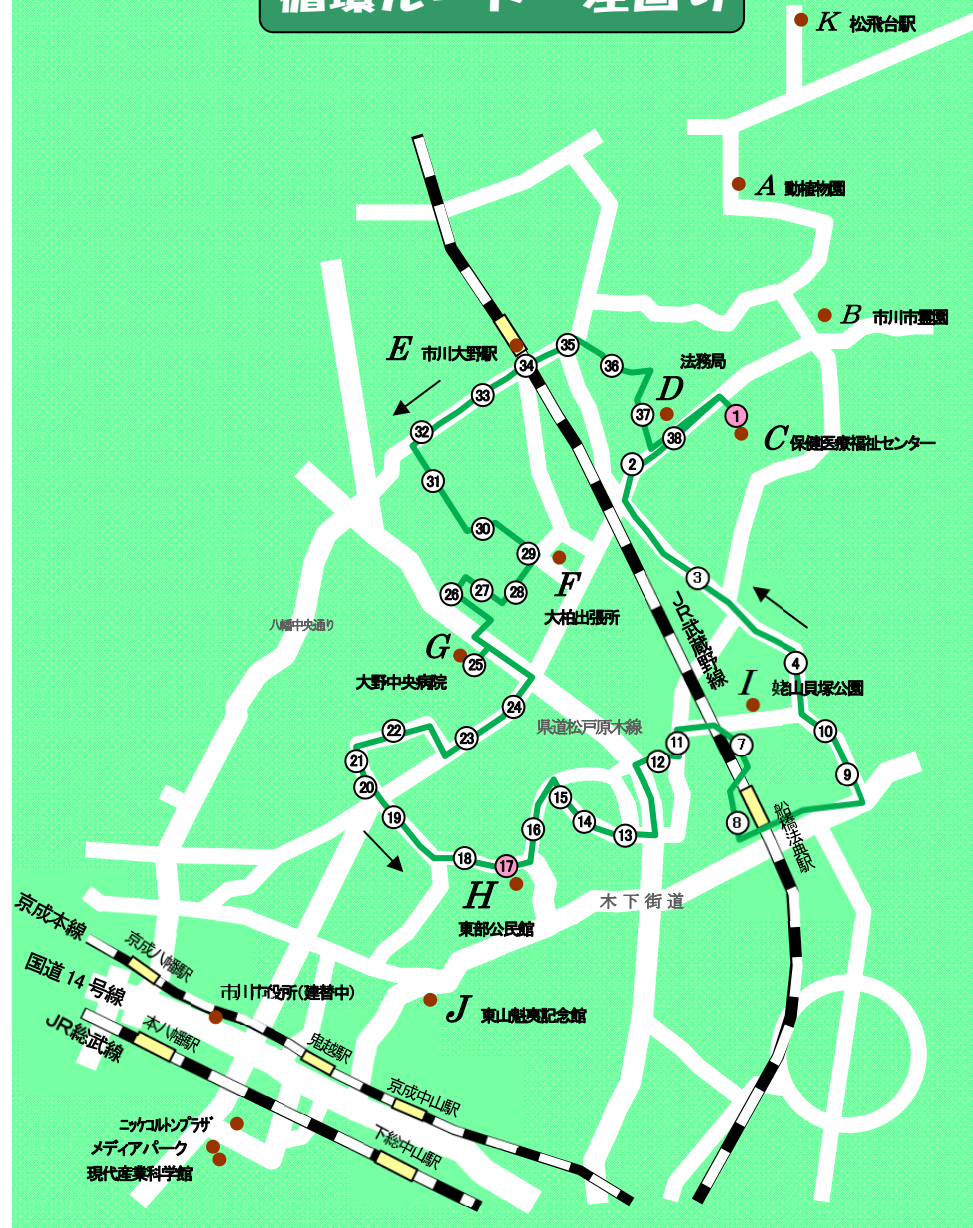

平成29年10月1日
ダイヤ改正

梨丸号(市川市コミュニティバス北東部ルート)

循環ルート 右回り

循環ルート 左回り

往復ルート

大人(中学生以上) 150円 小児(小学生) 100円

※後払い・交通系ICカード乗車券(パスモ、スイカ等)対応

※幼児(1歳~就学前)の運賃

大人又は小児に同伴する幼児は2人まで無料です。

3人目から及び幼児のみで乗車する場合は小児運賃が必要です。乳児(1歳未満)は無料です。

<循環ルートと往復ルートについて>

①保健医療福祉センターと⑩東部公民館において循環ルートと往復ルートを乗り継ぐことができます(待ち時間が生じます)。

降車の際に乗継券を発券しますので乗務員までお申し出ください。

○道路混雑のため、時間どおりに運行できないことがあります。

○荒天時や災害時には、危険防止のため、やむを得ず運休することがあります。

○後払い・交通系ICカード乗車券(パスモ、スイカ等)対応

○幼児(1歳~就学前)の運賃

大人又は小児に同伴する幼児は2人まで無料です。

3人目から及び幼児のみで乗車する場合は小児運賃が必要です。

乳児(1歳未満)は無料です。

<循環ルートと往復ルートについて>

①保健医療福祉センターと⑩東部公民館において循環ルートと往復ルートを乗り継ぐことができます(待ち時間が生じます)。

降車の際に乗継券を発券しますので乗務員までお申し出ください。

【往復ルート】現代産業科学館・メディアパーク行き (松飛台駅⇒現代産業科学館・メディアパーク)							
No.	バス停名	1	2	3	4	5	6
46	松飛台駅	6:35	8:08	9:41	12:23	15:05	17:47
45	大町第一団地	6:37	8:10	9:43	12:25	15:07	17:49
44	大町団地入口	6:38	8:11	9:44	12:26	15:08	17:50
43	駒形	6:39	8:12	9:45	12:27	15:09	17:51
42	動物園	6:43	8:16	9:49	12:31	15:13	17:55
41	市川斎場	6:45	8:18	9:51	12:33	15:15	17:57
40	市川市霊園	6:47	8:20	9:53	12:35	15:17	17:59
39	医療センター入口	6:50	8:23	9:56	12:38	15:20	18:02
1	保健医療福祉センター	6:52	8:25	9:58	12:40	15:22	18:04
38	大野町3丁目	6:54	8:27	10:00	12:42	15:24	18:06
37	法務局	6:55	8:28	10:01	12:43	15:25	18:07
36	第五中グラウンド						