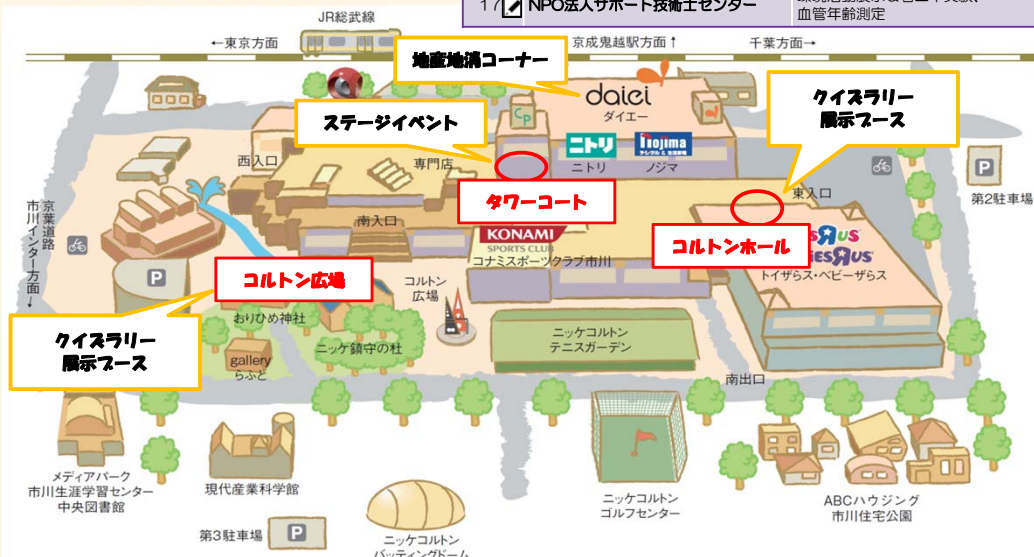

●コルトンホール案内図

★紫ゾーン

No.	団体名	主な内容
1	まちづくり家づくり Café Ichikawa	クロマツたちと遊ぼう！ ほくらのまち市川
2	NES (Natural Eco-Life Support)	生活の中で環境を守るには何か必要か
3	ぼっけ生きもの倶楽部	大柏川第一調節池での自然環境の 復元・保全活動
4	江戸川を守る会 市川支部	江戸川の清流を守ろう！
5	Re-いちかわ	家庭の生ゴミと一緒に減らしませんか！
6	NPO法人市川子ども文化ステーション	本物の革で自由工作できる キッズレザープログラム
7	市川クロマツ会	児童によるクロマツ育苗活動の写真展示
8	千葉県生物多様性センター	千葉の生物多様性を学ぶパネル展示と クイズ
9	緑のみずがき隊	ミニ自然園の生物とみずがき隊の 活動を紹介
10	NPO法人行徳野鳥観察会友の会	行徳保護区の生き物を紹介。 カニもいるよ！
11	エコスタディいちかわ	解けるかな？知ってる？やってみよう！
12	いちかわ森の交流会	ボランティアの整備する市内の 緑地を紹介
13	市川緑の市民フォーラム	市川の自然・文化を学び、 町づくりを考える
14	いちかわネイチャーゲームの会	ネイチャーゲームの紹介、クイズ
15	自然環境課	市川の自然を楽しく紹介します！
16	市川市農産物等普及協議会	魅力ある市川の農業を知ってみませんか
17	NPO法人サポート技術士センター	環境活動展示 & 省エネ実験、 血管年齢測定

✎のマークは「クイズラリーブース」です

●会場案内図

主催：市川市 共催：市川市地球温暖化対策推進協議会 協力：ニッケコルトンプラザ
 <問合せ> 市川市環境政策課 ☎047-712-6306 ※6/2、3は☎090-7841-4249

※この事業は全国モーターポート競走施行者協議会からの拠出金を受けて実施するものです。

いちかわ環境フェア 2018

など はっけん みらい
 ～謎とき発見！エコ未来～

平成30年6月3日 日
 10:00～15:30 (荒天中止)

階段
エスカレーター

寿司店

写真館

ニッケコルトンプラザ 店舗

理容店

クリニック

大階段

噴水

クイズラリーシート
配布場所♪

キーワードを完成させて
素敵な景品をGet!

焼肉
レストラン

中華
レストラン

スポーツ
クラブ

!! 工事中エリアです !!