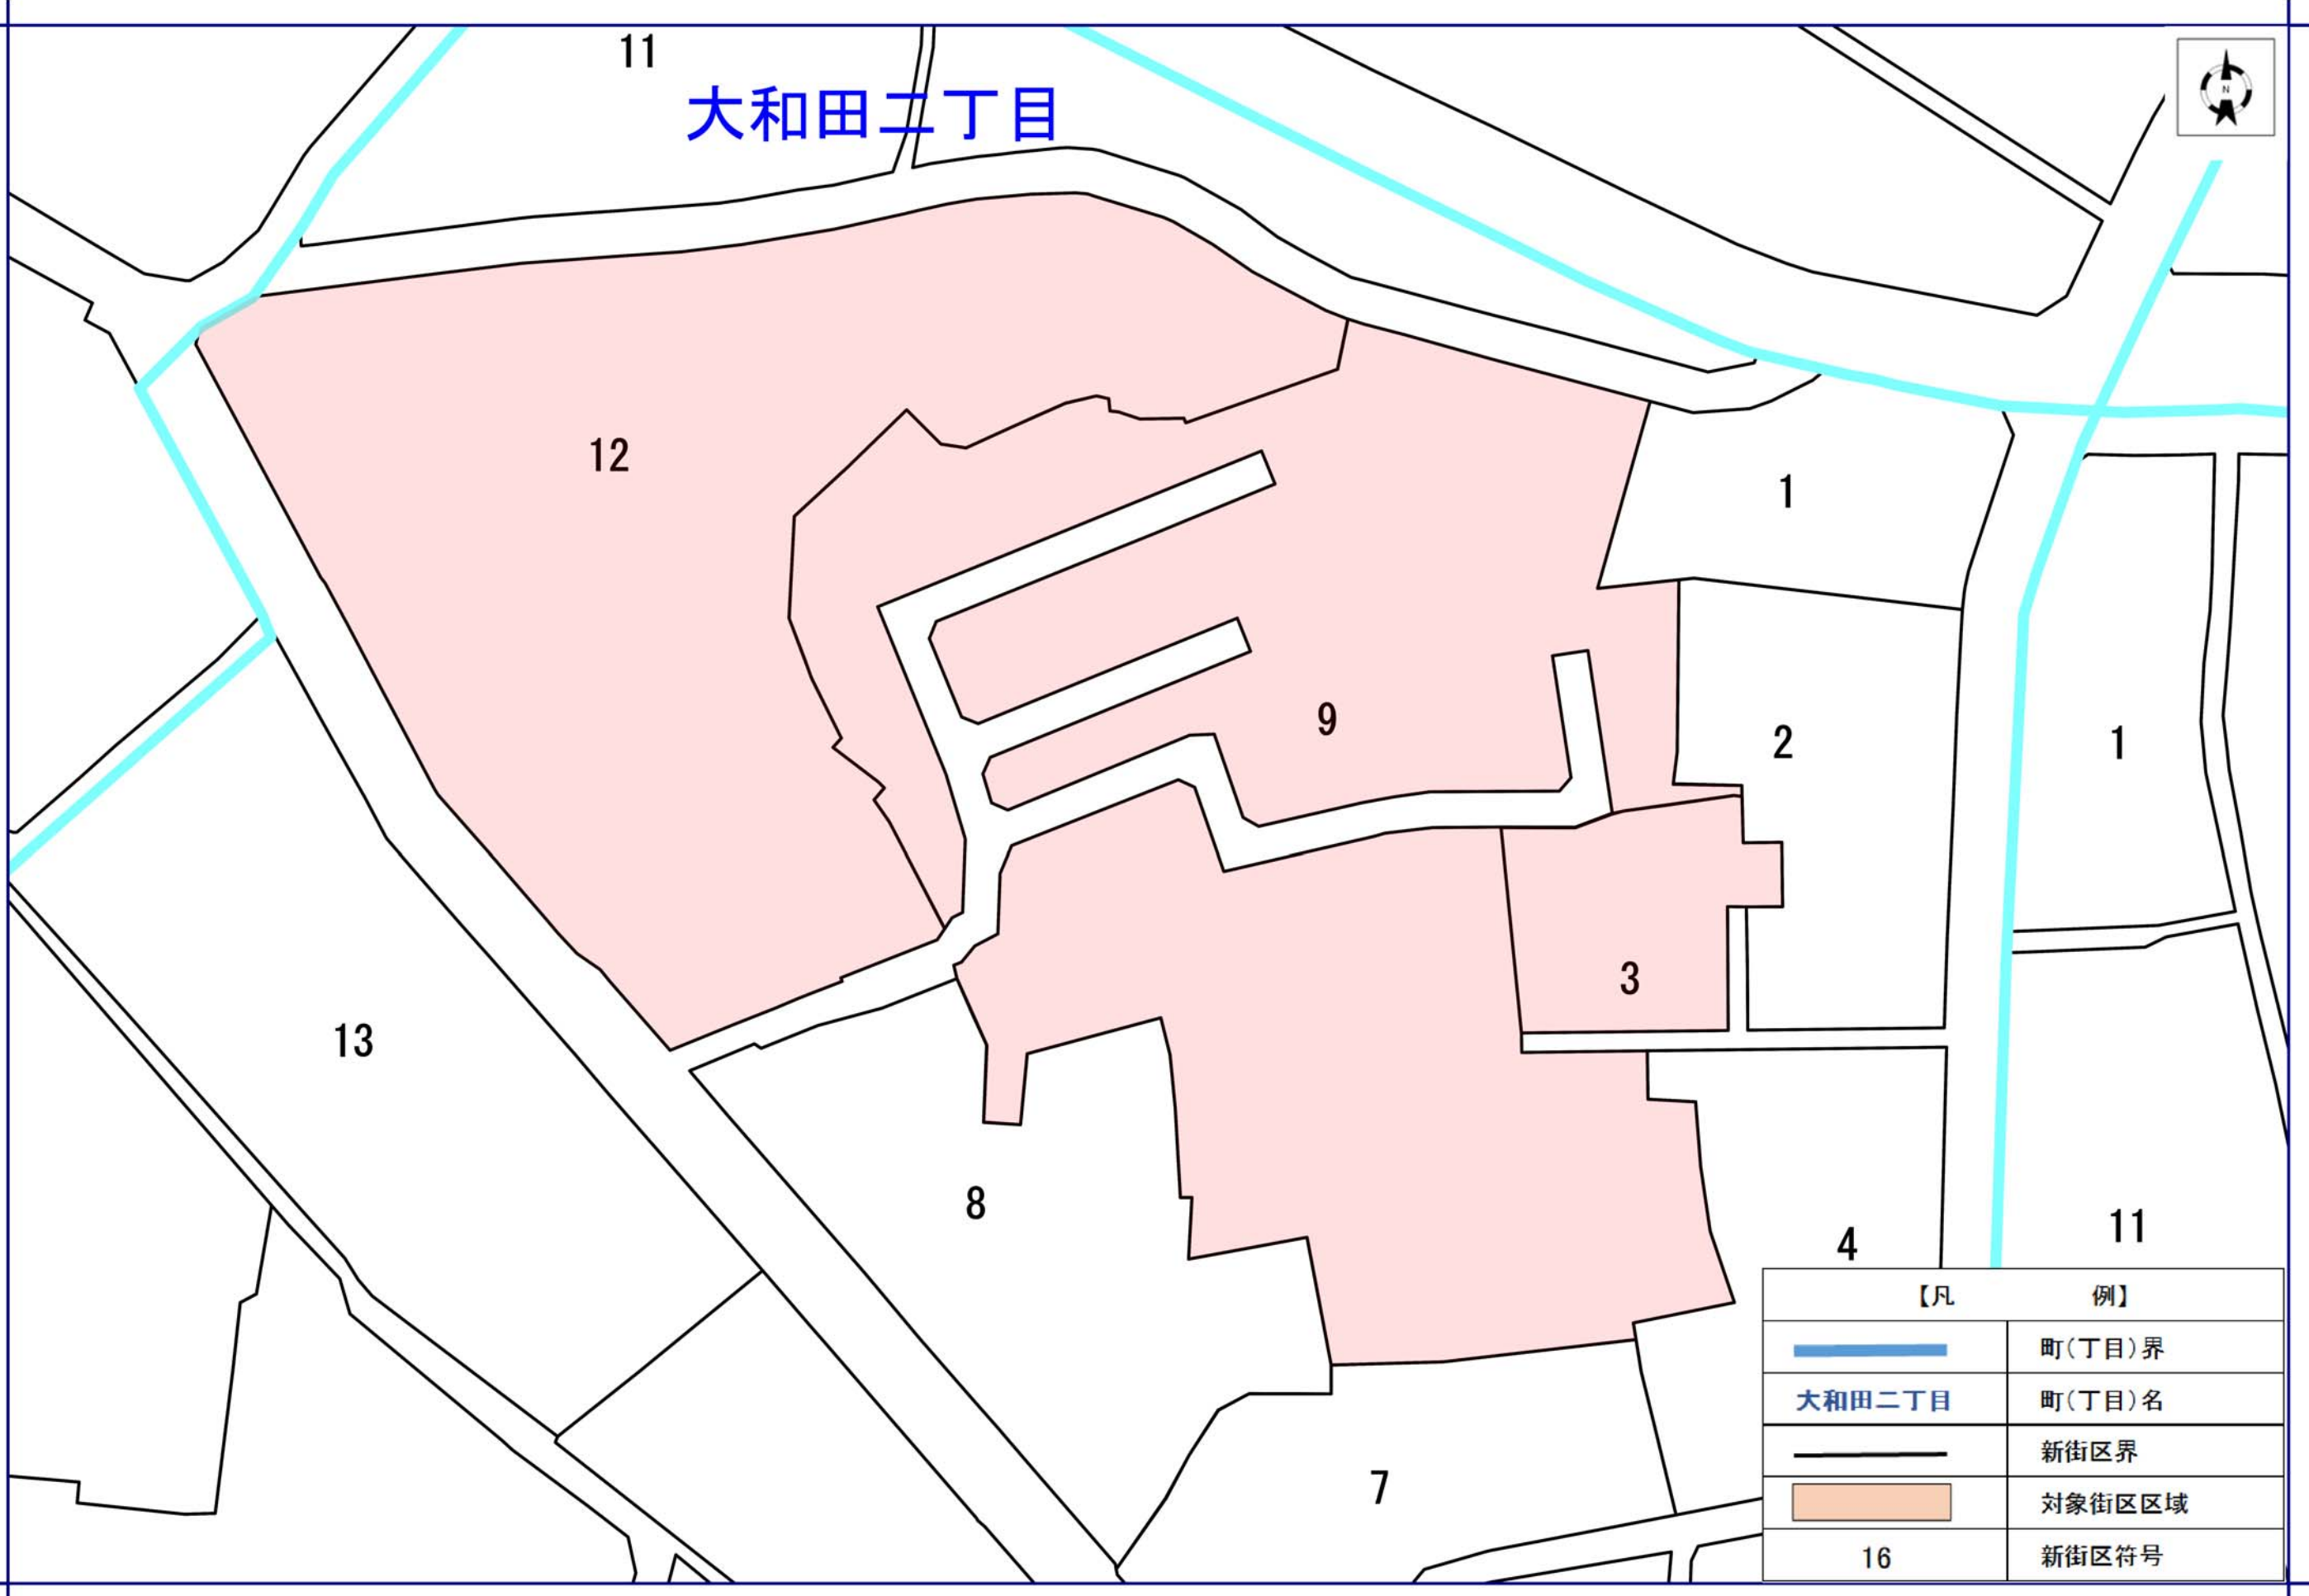

大和田二丁目

【凡 例】	
	町(丁目)界
大和田二丁目	町(丁目)名
	新街区界
	対象街区区域
16	新街区符号