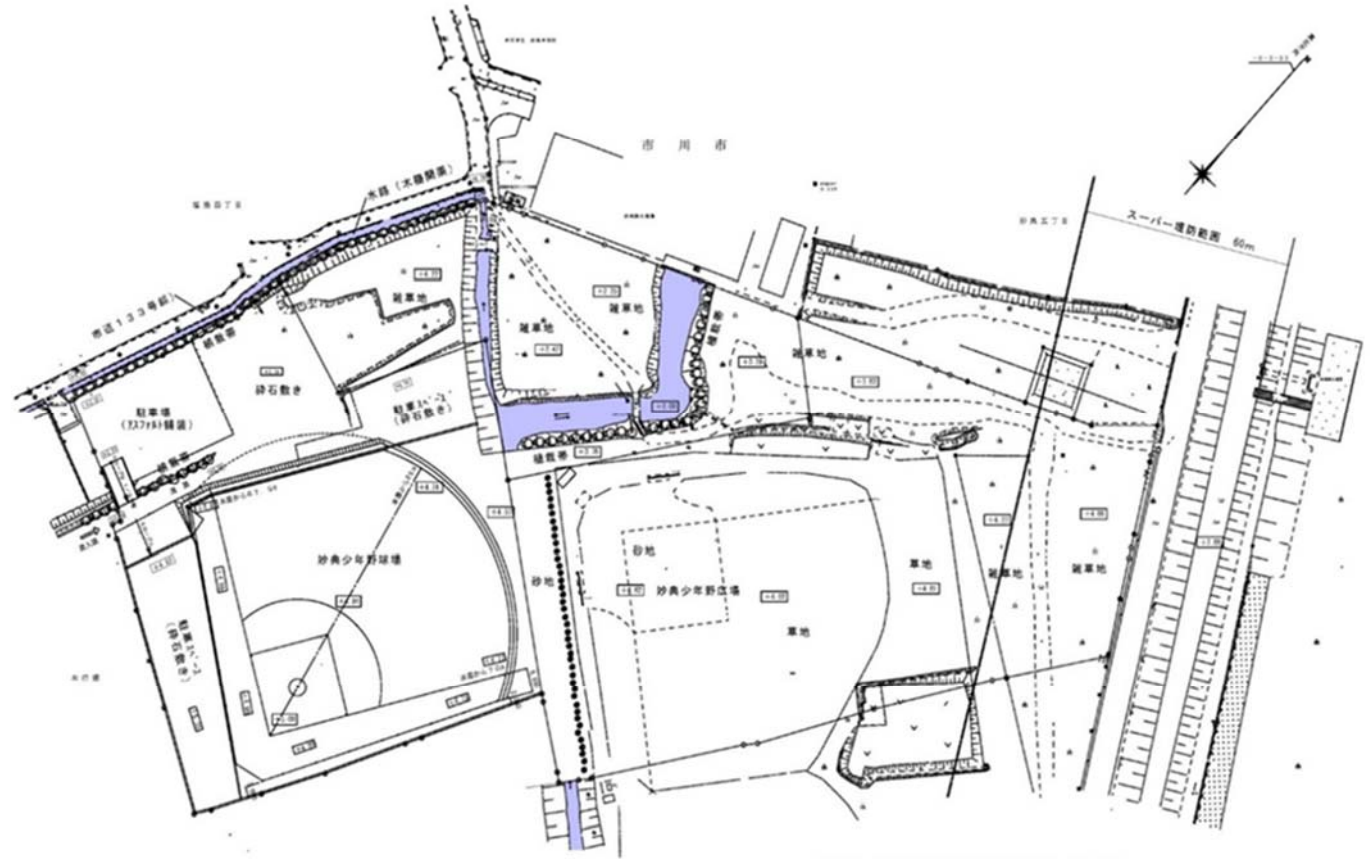

資料2 現況図

地域コミュニティゾーン現況図

資料は、水準点9841、1-2を平成19年1月成果 (T.F) 使用