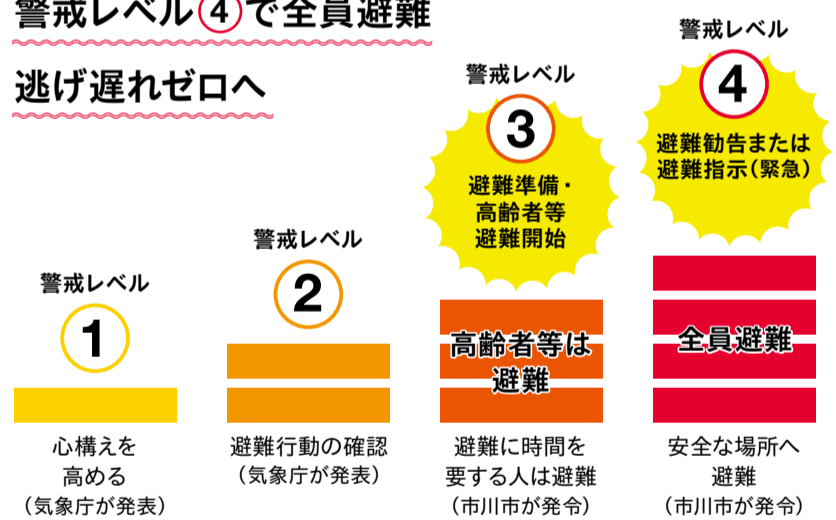

出水期に備えましょう
防災情報の伝え方が変わります

逃げ遅れによる被害が出ないように、今年の出水期より避難情報を「警戒レベル」での発令に変更します。市川市から警戒レベル3、4が発令された地域の方は速やかに避難してください(日頃より洪水ハザードマップを参考にマイタイムラインを作成することをお勧めします)。

日 ☎712-8563 危機管理課

また、国が管理する江戸川で、氾濫の危険が高まった時に緊急速報メールが自動発信されます。メールを着信したら雨の降り方や江戸川の今の水位を「川の防災情報」で確認しましょう。

日 ☎04-7125-7436 国土交通省江戸川河川事務所

警戒レベル④で全員避難

逃げ遅れゼロへ

警戒レベル⑤は既に災害が発生している状況です。

夏の市民プールで働いてみませんか
市民プール監視員(非常勤職員)募集

資格・人数 高校生以上で泳げる方、100人
雇用期間 7月7日(日)～9月1日(日)。事前に救急救命講習と監視員としての講習あり
時給 1,000円(交通費別途、規定により支給)
日 願書(国府台市民体育館で配布、市公式Webサイトからダウンロード可)を6月21日(金)必着で持参または郵送(〒272-0827 国府台1-6-4)でスポーツ課。申し込み後、書類審査及び面接あり
日 ☎373-3112 同課