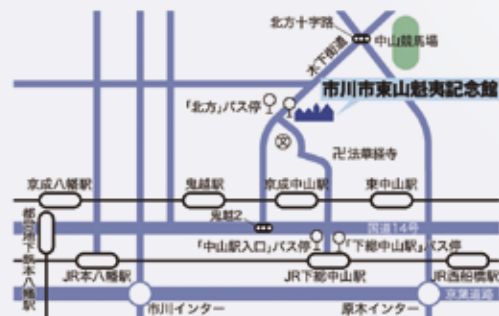

※割引の併用はできません。

無料観覧日 ※どなたでも無料で観覧いただけます。

6月15日(土) 千葉県民の日

11月12日(火) 開館記念日

交通案内

〈電車〉・京成電鉄「京成中山」駅から徒歩約15分
・JR 総武線「下総中山」駅から徒歩約20分

〈バス〉・JR 下総中山駅から京成バスシステム柏井線「市営霊園」
「保健医療福祉センター」行き約8分、「北方」下車1分

〈車〉・京葉道路「市川インター」「原木インター」から約15分
・駐車場 普通車約20台、大型・中型バス駐車可