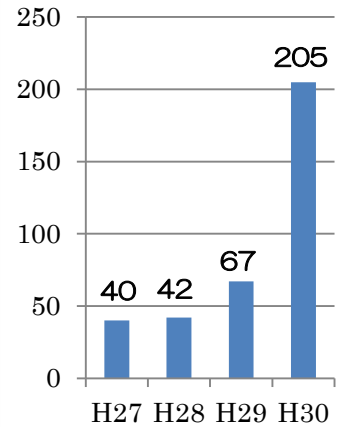

クリーンセンターでの発火検出件数

生活環境整備課

多量のごみ、クリーンセンターへ持ち込むときも分別を

家庭から一度に出た多量のごみは、許可業者に依頼するか、ご自身でクリーンセンターに持ち込むこともできます。このとき、普段のごみ出し同様に「燃やすごみ」「燃やさないごみ」に分けておくをお願いします（指定袋に入れる必要はありません）。

また、家電リサイクル対象品目やパソコンなどクリーンセンターでは処分できないものがありますので、市川市ホームページ（くらし→資源物・ごみ）や分別ガイドブックなどでご確認ください。

【受付】 月～土曜日 午後1時～午後4時 ※土曜日は大変混雑します
【休業日】 日曜日・祝日・年末年始
【手数料】 10kgにつき税別 200円

クリーンセンター 047-328-2326

詳しくはこちら