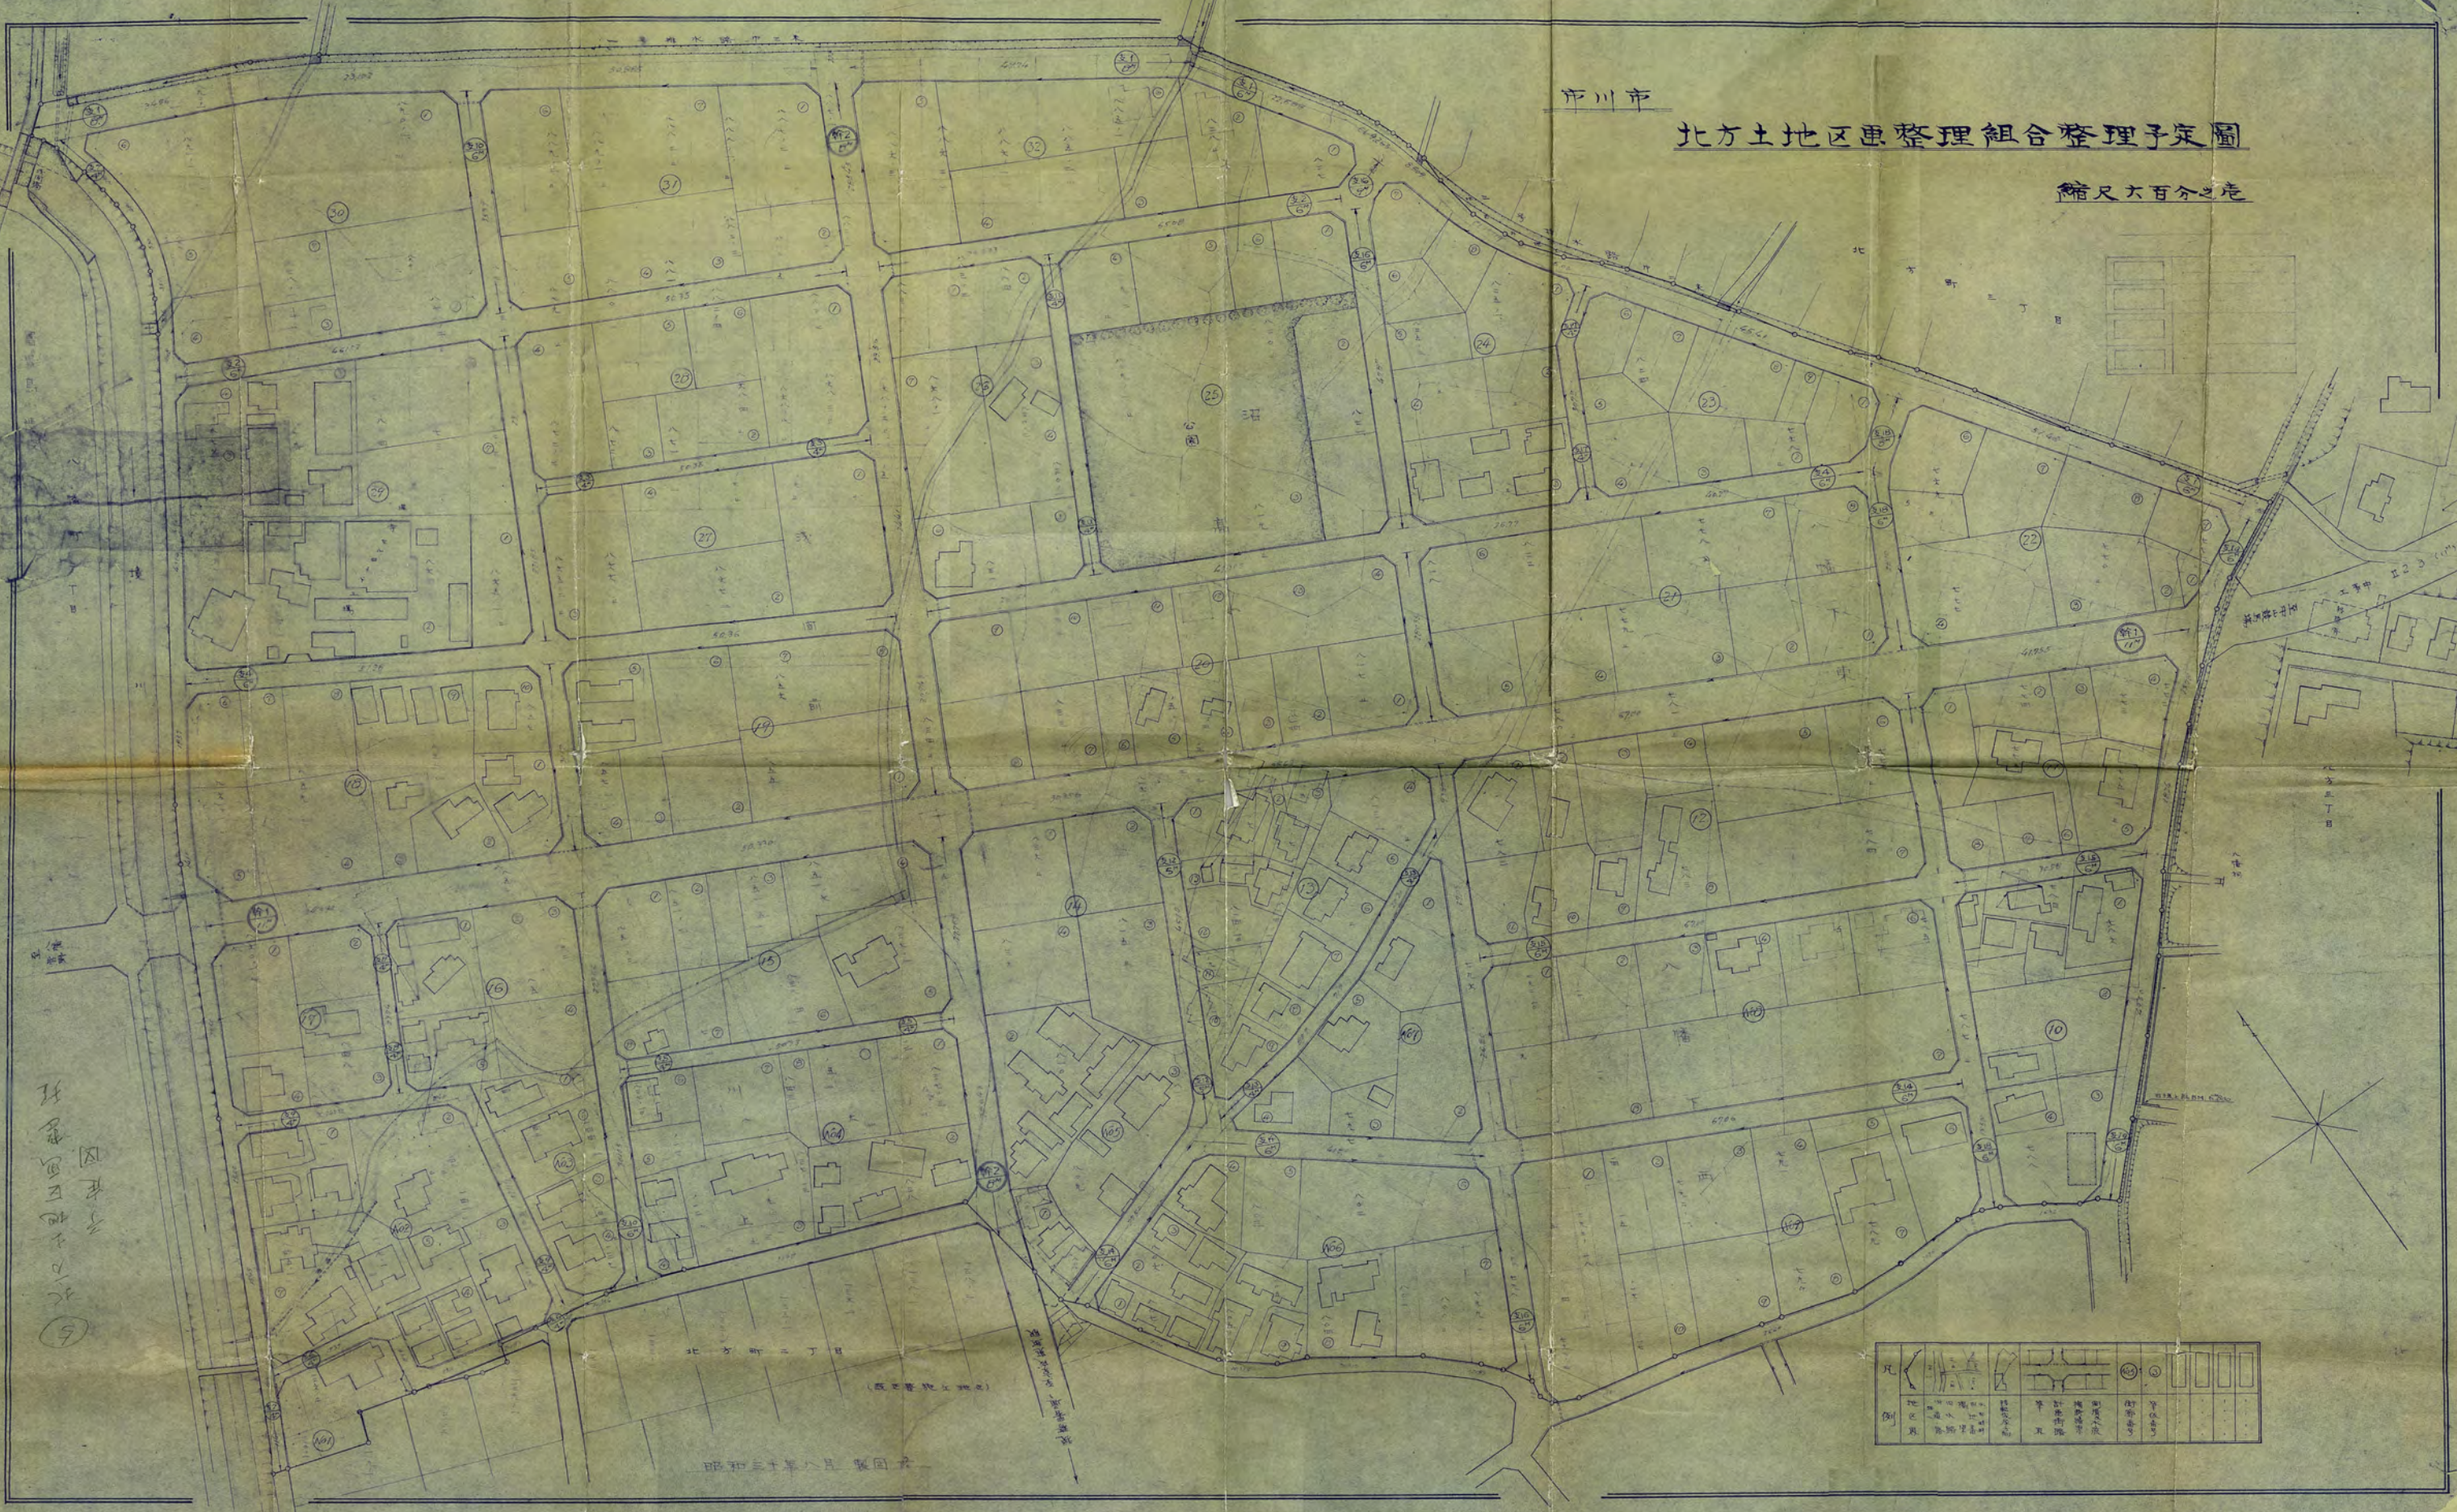

市川市

北方土地区画整理組合整理予定圖

縮尺六百分之一

凡					
例	土地	建物	道路	電線	境界

昭和三十一年八月製圖

水川土地区画整理