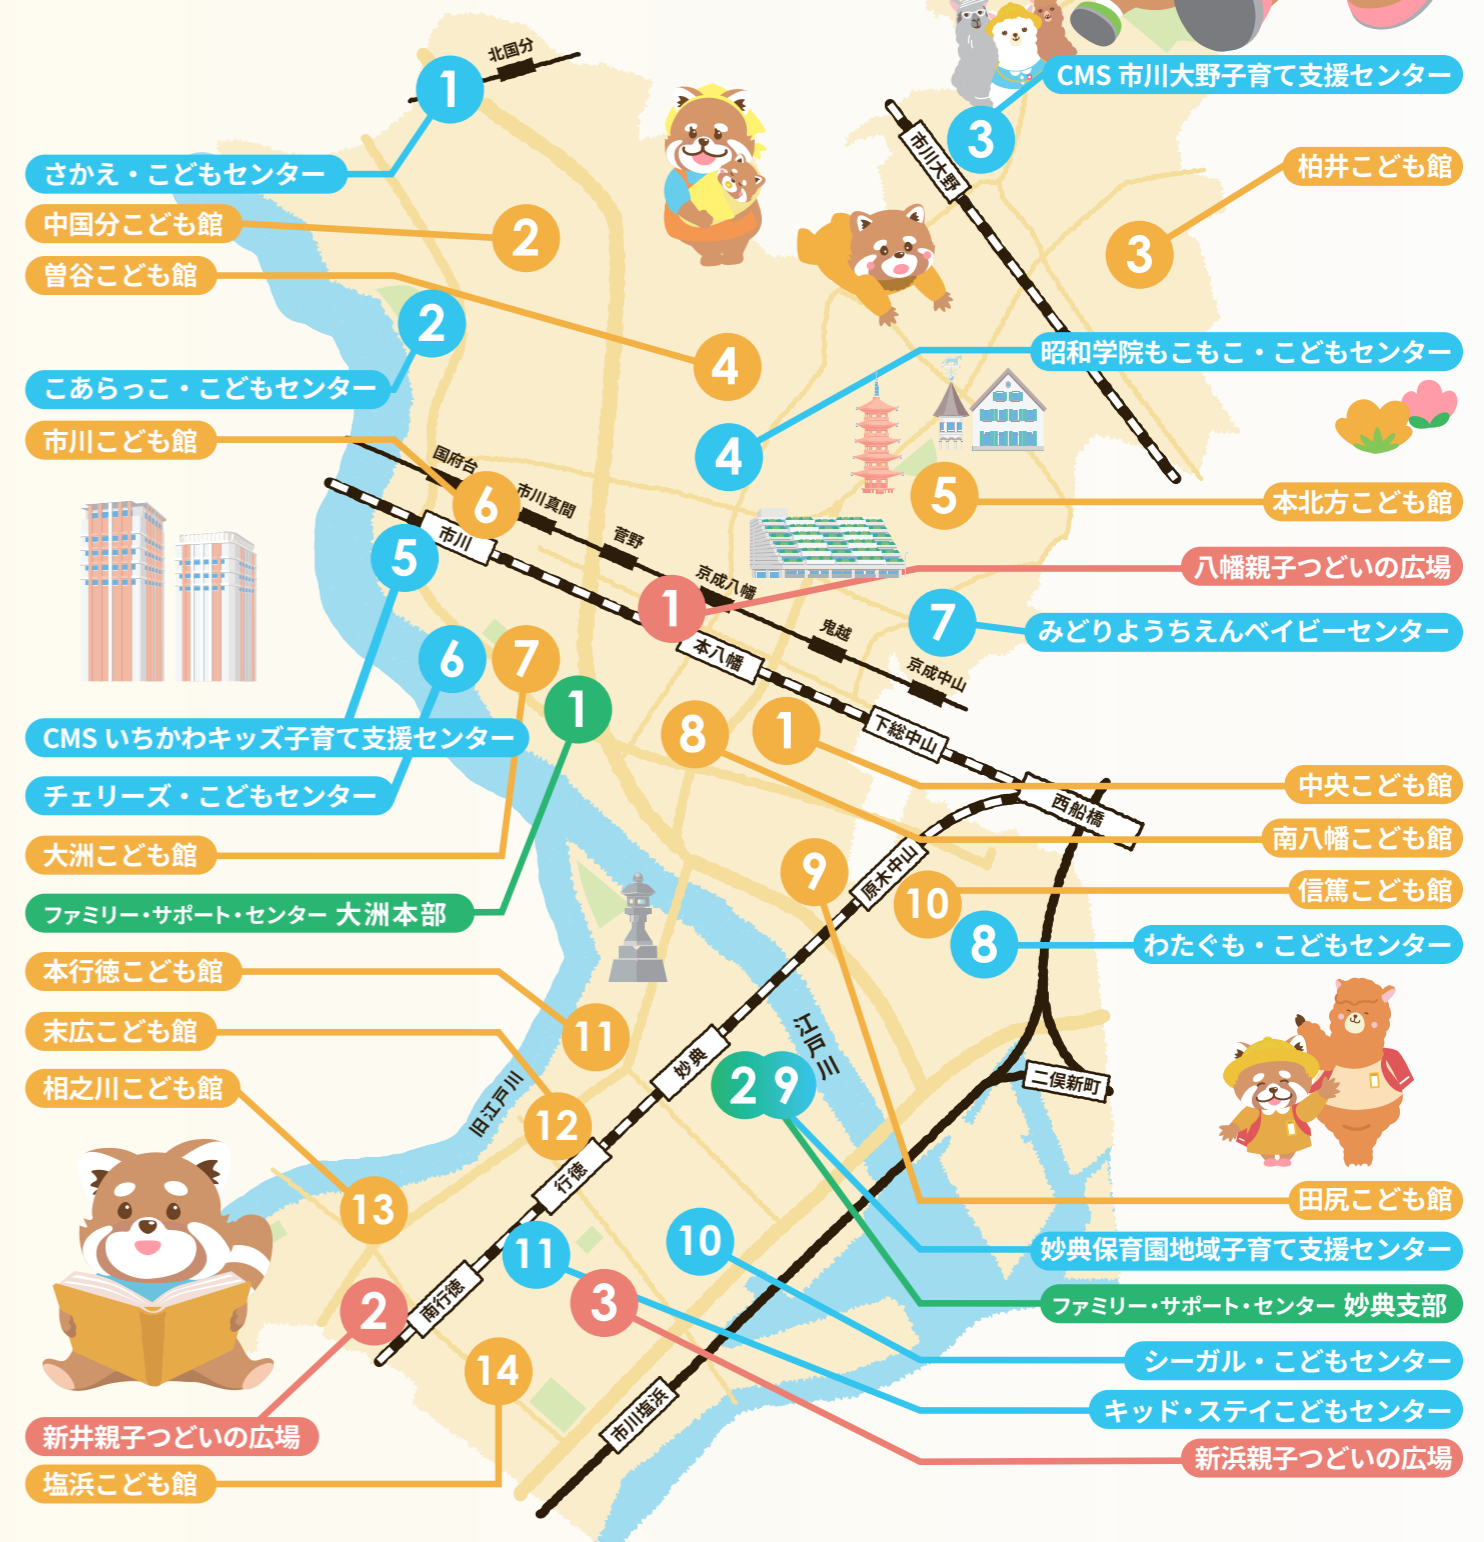

More!

- 1 中央こども館** 市内最大のこども館です。2階には赤ちゃん広場や玩具、絵本やままごとコーナーがあり、季節の工作も楽しめます。
- 6 市川こども館** 2階に赤ちゃんコーナーと幼児コーナーの2部屋あります。広いフローリング部屋でままごとや工作などで遊べます。

子育てなんでも相談

子ども本人または保護者から、子どもに関する相談を受けています。発育・育児・生活習慣など、何でもお気軽にご相談ください。

いろいろな行事で楽しもう

年齢に合わせたイベントやプログラムを準備しています。

ファミリー・サポート・センター「ひろば」

屋根付きの公園と称した屋内ひろばがあります。会員登録なしで利用ができますので、お子さまと一緒に遊びに来てください。

※お休みの日もありますので、市公式 Web サイトをご覧ください。直接お問い合わせの上、ご利用ください。

詳細は/

対象 **0歳～就学前までのお子さんと保護者**

番号・名称	🕒	住所	☎
1 大洲本部	火～土 9:00～17:00	大洲 1-18-1 (急病診療・ふれあいセンター2階)	377-5503
2 妙典支部	火～土 9:30～16:30	妙典 6-2-45 (妙典保育園2階)	701-2321

いちかわ ICHIKAWA おやこのあそびば OYAKONO ASOBIBA

親子で遊べる施設がいっぱい!

- 1~11 地域子育て支援センター
- 1~14 こども館
- 1~3 親子つどいの広場
- 1~2 ファミリー・サポート・センター

市川市 こども家庭支援課 ☎047-711-0677

地域子育て支援センター

赤ちゃんが産まれる前でも生まれてからも、子育て家庭を応援します

保育園などに併設しており、親子で楽しく自由に遊んだり、保育士へ子育ての悩みや疑問を相談したりできます。自由に遊べるオープンスペースのほか、専門知識を生かした各種プログラムを実施しています。

番号・名称	住所 電話	紹介
1 八幡親子つどいの広場	八幡 3-4-1 アクス本八幡2階 ☎ 704-9770	本八幡駅近くにある広々としたスペースの広場です。室内でのびのび遊べます。 ※駐輪場はございません。
2 新井親子つどいの広場	新井 3-31-1 新井地域ふれあい館内 ☎ 312-6336	東西線高架下にあります。屋外スペースがあり、砂場や三輪車で外遊びが楽しめます。外遊びだけの利用もどうぞ。
3 新浜親子つどいの広場	新浜 1-26-1 南新浜小学校内 ☎ 701-5581	南新浜小学校内の緑豊かな広場です。芝生でも遊べます。新浜通りの酒屋さんを曲がって西門からお入りください。