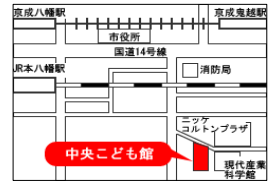

2024 

市川市鬼高 1-1-4
☎047-320-3337

4月 中央こどもかん

★開館時間について★

【平日】 10:00～18:00 【土日祝】 10:00～17:00

※土・日・祝日および学校の長期休み期間(3/21～4/10)は、午後2部制(総入れ替え)となります

午前の部 10:00～13:00 (13:00 は入れ替えなし)

午後の部 ①13:00～14:50 (1階・2階、同時入れ替え) ※午後のご利用は①・②どちらかの時間を選んでください
②15:00～17:00 (平日は 18:00)

◎引き続きご利用は 1 時間程度、1 家庭大人は 2 名まで(大人数でのご利用はご遠慮ください)のご協力をお願いいたします。

【市川市以外にお住まいの方へ】

土・日・祝日および学校の長期休み期間は、10:00～13:00 までご利用いただけます。

日	月	火	水	木	金	土
	1 休館日	2	3 *青空ひろば	4	5 	6
長期休み期間。午後入れ替えあり(～4/10まで)						
7	8 休館日	9	10 ◎中高生タイム	11 	12 ♠あつまれ赤ちゃん 	13 *青空ひろば
		◎こども館ペンゴ				
14	15 休館日	16 	17 ≒いろいろ工作	18 ♪三角ぼうしの音楽絵本	19 ♪1・2の3でおはよー	20 ≒いろいろ工作
21	22 休館日	23	24	25 ♪1・2の3でおはよー	26 館内整理日 休館日	27 *青空ひろば ◎中高生タイム
28 	29 祝日 開館日 (昭和の日)	30 振替休館日				