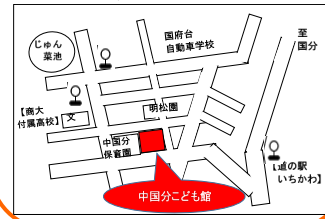

2024

年

4月

なかこくぶん こどもかん

【開館時間】

9:00~12:00 / 13:00~17:00

※日程や内容については、変更する場合があります。

中国分こども館

TEL047-375-6547

市川市中国分2-13-8

(西部公民館内)

日	月	火	水	木	金	土
	1 休館日	2	3	4 	5 	6
7 	8 休館日	9	10 ◎1・2の3でおはよー ◆たのしく絵本! ♪こどもかんピンゴ	11 ◎1・2の3でおはよー ◆たのしく絵本! ♪こどもかんピンゴ	12 	13 ♪チャレンジランキング
14	15 休館日 	16	17 ◎1・2の3でおはよー ◆たのしく絵本! ♪おめでとう工作	18 ●あつまれ赤ちゃん おめでとう工作	19 	20 ♪チャレンジランキング
21	22 休館日	23	24 ◎1・2の3でおはよー ◆たのしく絵本!	25 ◎1・2の3でおはよー ◆たのしく絵本!	26	27
28	29 休館日	30 振替休館日				