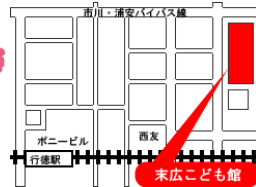

2024

4月 すえひろこどもかん

【開館時間】

9:00~12:00 / 13:00~17:00

市川市末広 1-1-31
047-359-1671

日	月	火	水	木	金	土
	1 休館日	2	3	4	5	6 新1年生おめでとう月間 ■いろいろ工作 ★こども館ビンゴ
7	8 休館日	9	10 ■いろいろ工作	11	12 ◎1・2の3でおはよー ◆たのしく絵本	13
14	15 休館日	16	17 ◎1・2の3でおはよー ◆たのしく絵本	18 ●あつまれ赤ちゃん	19 ◎1・2の3でおはよー ◆たのしく絵本	20
21	22 休館日	23	24 ◎1・2の3でおはよ ◆たのしく絵本	25 ◆たのしく絵本	26 ◎1・2の3でおはよー ◆たのしく絵本	27
28	29 休館日 (昭和の日)	30 休館日	*日程や内容については、変更する場合があります。 *事業によっては広報活動に利用するため撮影同意をお願いすることがございます。 ご理解ご協力おねがいします。			

●「あつまれ赤ちゃん」

(市内在住の生後4か月~1歳の誕生日月までの乳児と保護者)

日時: 18日(木)

10:30~11:30

(受付開始10:00~)

定員: 14組

申込み: 11日(木)より受付開始します。

来館または電話にて

(受付時間 9:00~12:00/13:00~16:00)

場所: 行徳公民館 第1和室

*バスタオル、おむつ、母子手帳等持参

*厚生員による「わらべうた」「ふれあいあそび」

「絵本の紹介」などを行います。

★新1年生おめでとう月間

新1年生のみなさん、ご入学おめでとうございます!

4月は「新1年生おめでとう月間」です。

こどもかんで、たのしくあそぼう!!

みなさんをまっています。

小学校新1年生の保護者の皆様へ

4月2日(火)からはお子様1人やお友達同士でもこども館で遊べます。入館の際、氏名・住所を自分で書くこととなりますので、ご配慮をお願いします。

<小学生以上向け行事>

■「いろいろ工作」~プラバン~ 各日先着10人

6日(土)・10日(水) 15:00~

★「こども館ビンゴ」6日(土)~20日(土) 15:00~

安心して利用していただくために

- ・室内でも水分補給は大切です。こまめに水分補給をしましょう。水筒・ペットボトルなどフタのできる飲み物を持ってきてください。
- ・こども館を利用される方は、衛生上、靴下の着用をお願いしています。ご協力をお願いいたします。

◎「1・2の3でおはよー」(1歳以上の幼児と保護者)

毎週水・金曜日 11:00~11:20

*体操・わらべうたなど親子で一緒に楽しみましょう。

◆たのしく絵本! はじめの一步

毎週水~金 11:45~

18日(木)は除く。

*絵本の読み語りをを行います。

お子さんと一緒に絵本を楽しんでください。

※今月は12日(金)から開催します。

こども館ホームページ

市川市役所ホームページ「こども館」

検索

◆子育てなんでも相談◆

開館時、お子さんの発達、育児、生活習慣など お気軽にご相談ください。(現場状況によって、お待たせしてしまうこともあります。ご了承ください。)

◆◆24時間 365日 全国共通相談ダイヤル◆◆

☎189

発信された電話の市外局番から該当地域を特定し、管轄する児童相談所に電話を転送します。0~18歳までのお子さんとその保護者の子育てに関する相談を24時間365日お受けしております。

【災害時・緊急時のこども館の対応】

◎お子さんの安全のため、ご協力をお願いします。

①震度5弱以上の地震が発生した場合、保護者のお迎えをお願いします。

②連絡先を聞くことがあります。電話番号が言えるようにお子さんと確認しましょう。

③こども館から離れ避難する場合には、災害時伝言ダイヤルを利用する予定です。

※伝言ダイヤルの聞き方 171-2-047-359-1671 (末広こども館)