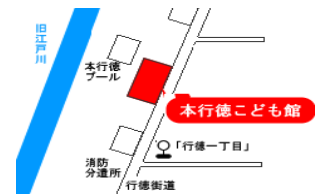

2024年4月ほんぎょうとくこどもかん

【開館時間】

9:00~12:00/13:00~17:00

【本行徳こども館】

市川市本行徳 12-8
047-359-1351

日	月	火	水	木	金	土
	1 休館日	2	3	4	5	6 新1年生おめでとう月間 ■いろいろ工作 ★こども館ビンゴ----
7	8 休館日	9	10 ■いろいろ工作	11	12 ◎1・2の3でおはよー ◆たのしく絵本	13
14	15 休館日	16	17 ◎1・2の3でおはよー ◆たのしく絵本	18	19 ◎1・2の3でおはよー ◆たのしく絵本	20 ■いろいろ工作
21 	22 休館日	23	24 ◎1・2の3でおはよー ◆たのしく絵本	25	26 ●あつまれ赤ちゃん	27
28	29 休館日 (昭和の日)	30 休館日	*日程や内容については、変更する場合があります。 *事業によっては広報活動に利用するため撮影同意をお願いすることがございます。 ご理解ご協力おねがいします。			

●「あつまれ赤ちゃん」(保健師来館月)

(市内在住の生後4か月~1歳の誕生日月までの乳児と保護者)

日時: 26日(金) 10:30~11:30

(受付開始 10:00~)

定員: 6組

申込み: 19日(金)より受付開始します。

来館または電話にて

(受付時間 9:00~12:00/13:00~16:00)