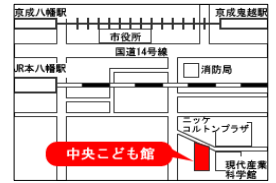

★開館時間について★

【平日】10:00～18:00 【土日祝】10:00～17:00

※土・日・祝日は、午後2部制(総入れ替え)となります