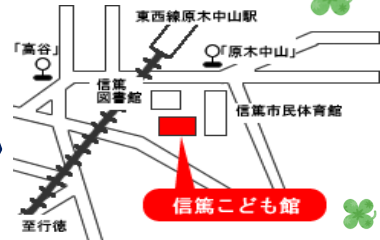

2024 5月 5日 信託こどもかん

【開館時間】

9:00~12:00/13:00~17:00

市川市高谷 1-8-1
047-327-0141

日	月	火	水	木	金	土
※日程や内容については、変更する場合があります。			1 ◎1・2の3でおはよう ◆たのしく絵本	2	3 休館日 (憲法記念日)	4 休館日 (みどりの日)
5 開館して います (こどもの日)	6 休館日 (振替休日)	7 休館日	8 ◎1・2の3でおはよう ◆たのしく絵本	9	10 ◎1・2の3でおはよう (幼児工作) ◆たのしく絵本 ■いろいろ工作	11 ■いろいろ工作
12	13 休館日	14	15 ◎1・2の3でおはよう ◆たのしく絵本	16	17 ◎1・2の3でおはよう ◆たのしく絵本	18
19	20 休館日	21	22 ◎1・2の3でおはよう ◆たのしく絵本	23	24 ●あつまれ赤ちゃん	25
26	27 休館日	28	29 ◎1・2の3でおはよう ◆たのしく絵本	30	31 ◎1・2の3でおはよう ◆たのしく絵本	

※事業によっては、広報活動に利用する為の撮影同意をお願いすることがございます。ご理解・ご協力をお願い致します。

●「あつまれ赤ちゃん」

(市内在住の生後4か月~1歳の誕生日月までの赤ちゃんとお保護者)

24(金)10:30~11:30頃 受付10:00~

※事前申込み 先着10組

17(金)~来館または電話にて予約できます

(予約時間9:00~12:00 13:00~16:00)

※行事中等、電話に出られない場合があります。