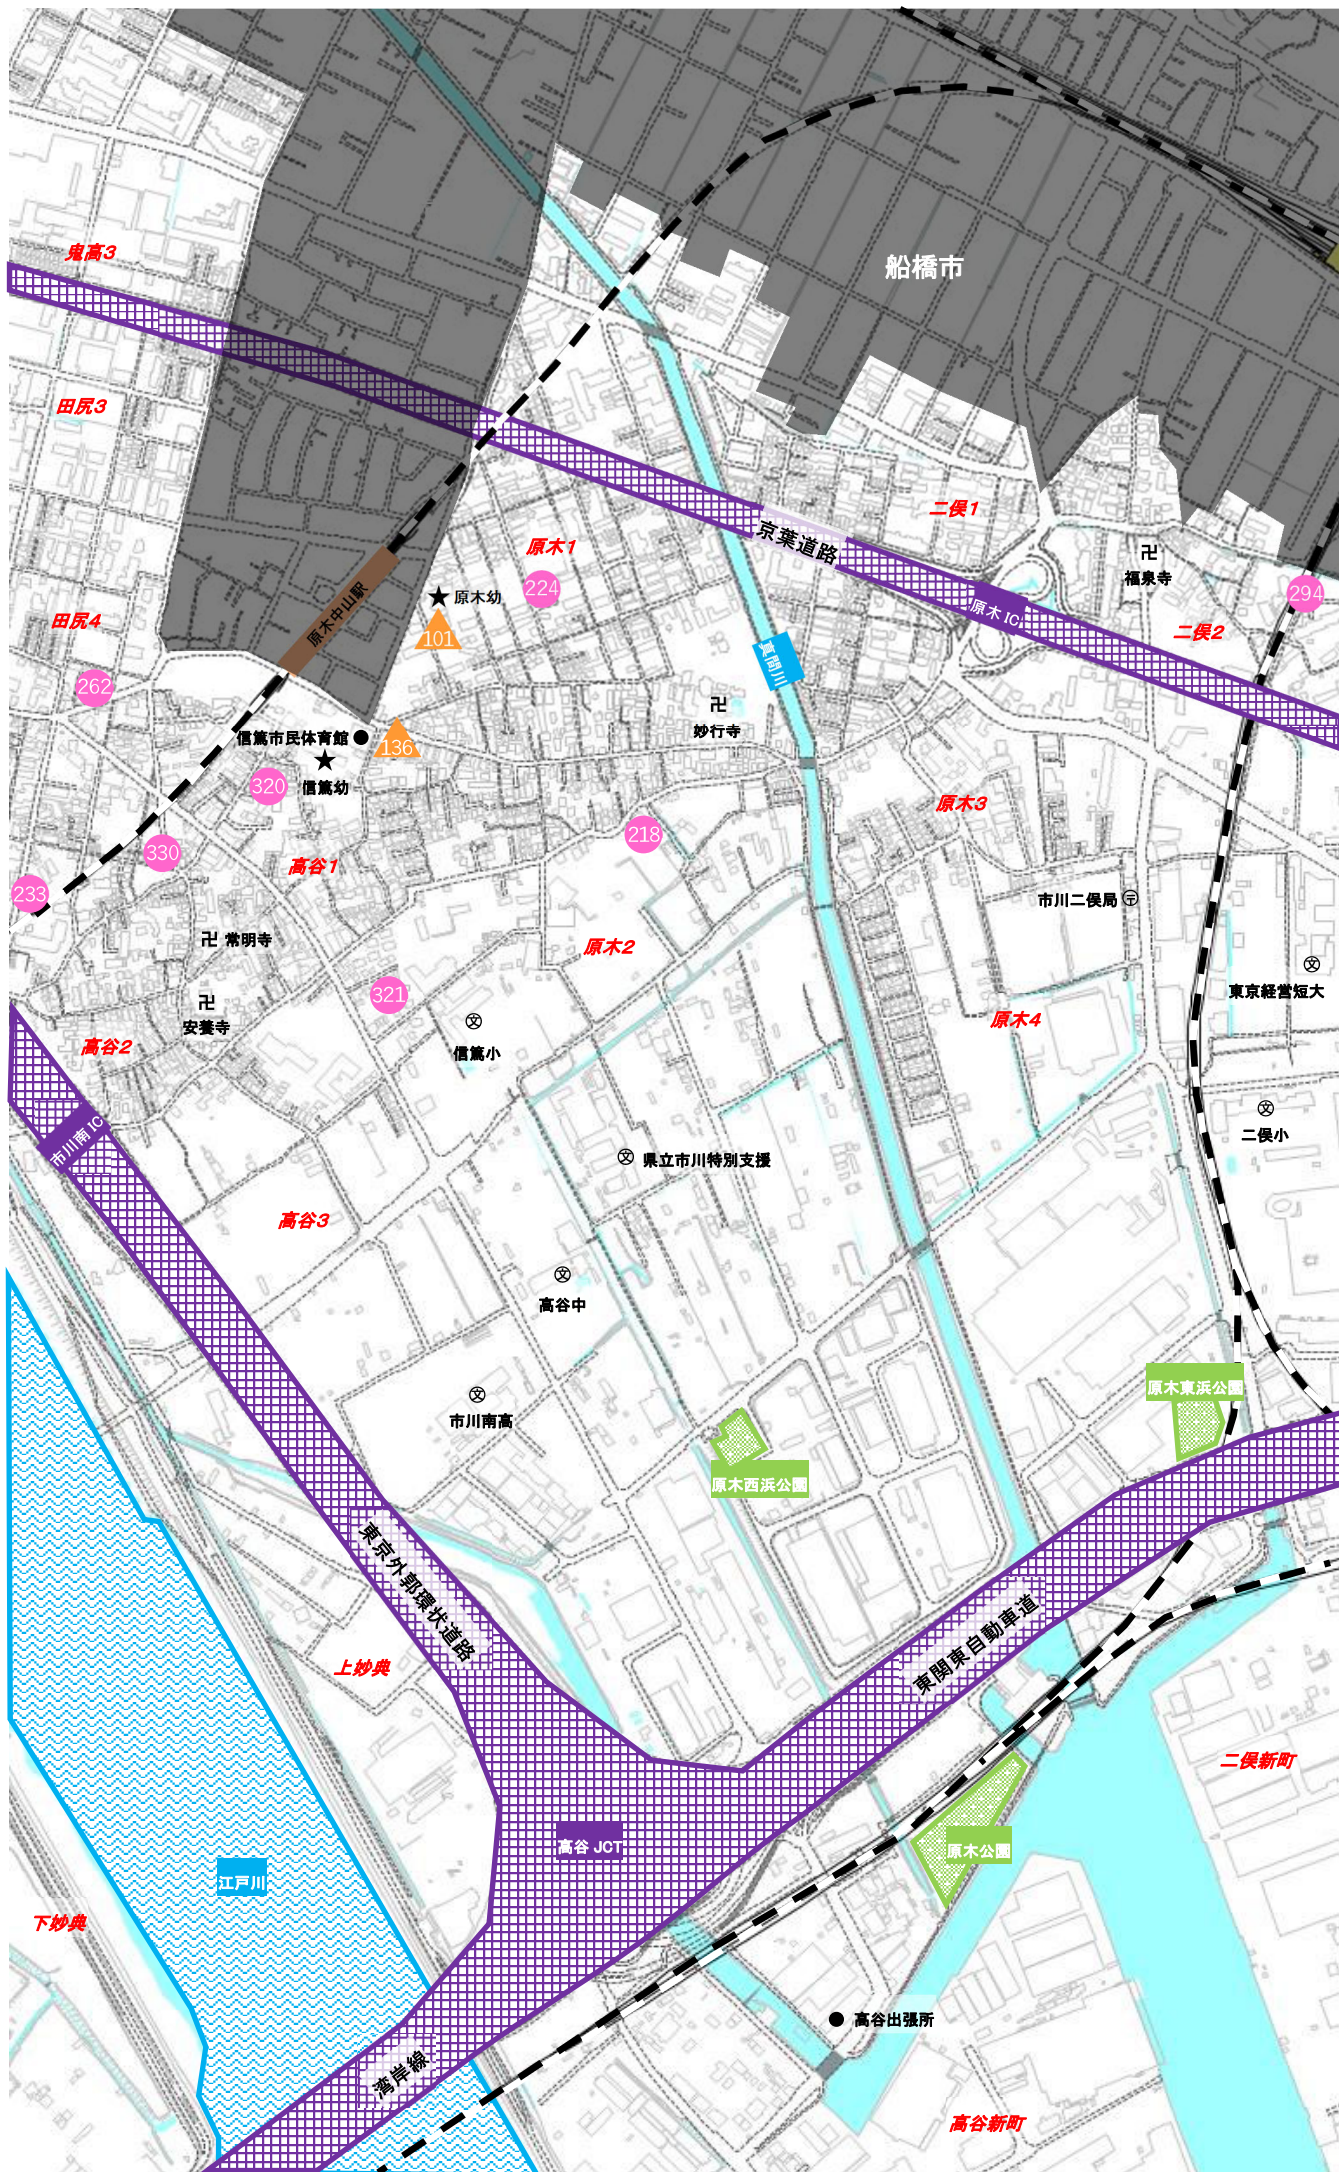

鬼越2

⑦【本北方・若宮周辺】

●●●公立

●●●私立

◆●●認定こども園

▲●●小規模

◆●●事業所内保育

	保育施設名	所在地	電話番号	受入月齢	定員	開園時間		保育短時間	備考
						平日	土曜日		
104	若宮保育園	若宮3-7-6	334-2115	1歳児クラス以上	60	7:15～19:15	7:15～17:30	9:00～17:00	令和7年または8年民営化または統廃合予定です。
116	本北方保育園	本北方2-40-23	338-5982	6ヶ月以上	130	7:15～19:15	7:15～17:30	9:00～17:00	
209	ときわ保育園	若宮2-19-13	332-3030	57日以上	60	7:15～19:15	7:45～16:00	8:30～16:30	
258	みやくぼ保育園	宮久保3-17-10	374-1510	6ヶ月以上	110	7:00～19:30	7:00～17:30	9:00～17:00	
274	K's garden鬼越保育園	高石神10-1	369-6366	6ヶ月以上	70	7:30～20:00	7:30～18:30	9:00～17:00	
304	市川梨の花保育園	北方町4-2215-1	711-5210	57日以上	90	7:00～20:00	7:00～18:00	9:00～17:00	
305	幼保連携型認定こども園 アイリス幼稚園	北方2-29-9	335-5530	1歳児クラス以上	60	7:30～18:30	7:30～18:30	9:00～17:00	見学必須
272	宮久保幼稚園	宮久保6-7-2	371-7320	3歳児クラス以上	30	7:30～18:30	休園	9:00～17:00	見学必須
102	宮久保幼稚園O12	宮久保6-7-2	372-8666	10ヶ月～2歳児クラス	19	7:30～18:30	休園	9:00～17:00	見学必須、連携施設:宮久保幼稚園
126	はっぴー市川園	中山4-7-13	336-0881	6ヶ月～2歳児クラス	19	7:30～19:00	7:30～19:00	8:00～16:00	連携施設:未定
131	wakatakeわんぱくgarden	北方町4-1800-31	702-3803	1歳児クラス～2歳児クラス	19	7:30～18:30	休園	9:00～17:00	連携施設:わかたけ幼稚園
132	みどりキッズガーデン	中山3-10-4	334-1224	10ヶ月～2歳児クラス	19	7:30～18:00	休園	8:00～16:00	見学必須、連携施設:みどり幼稚園