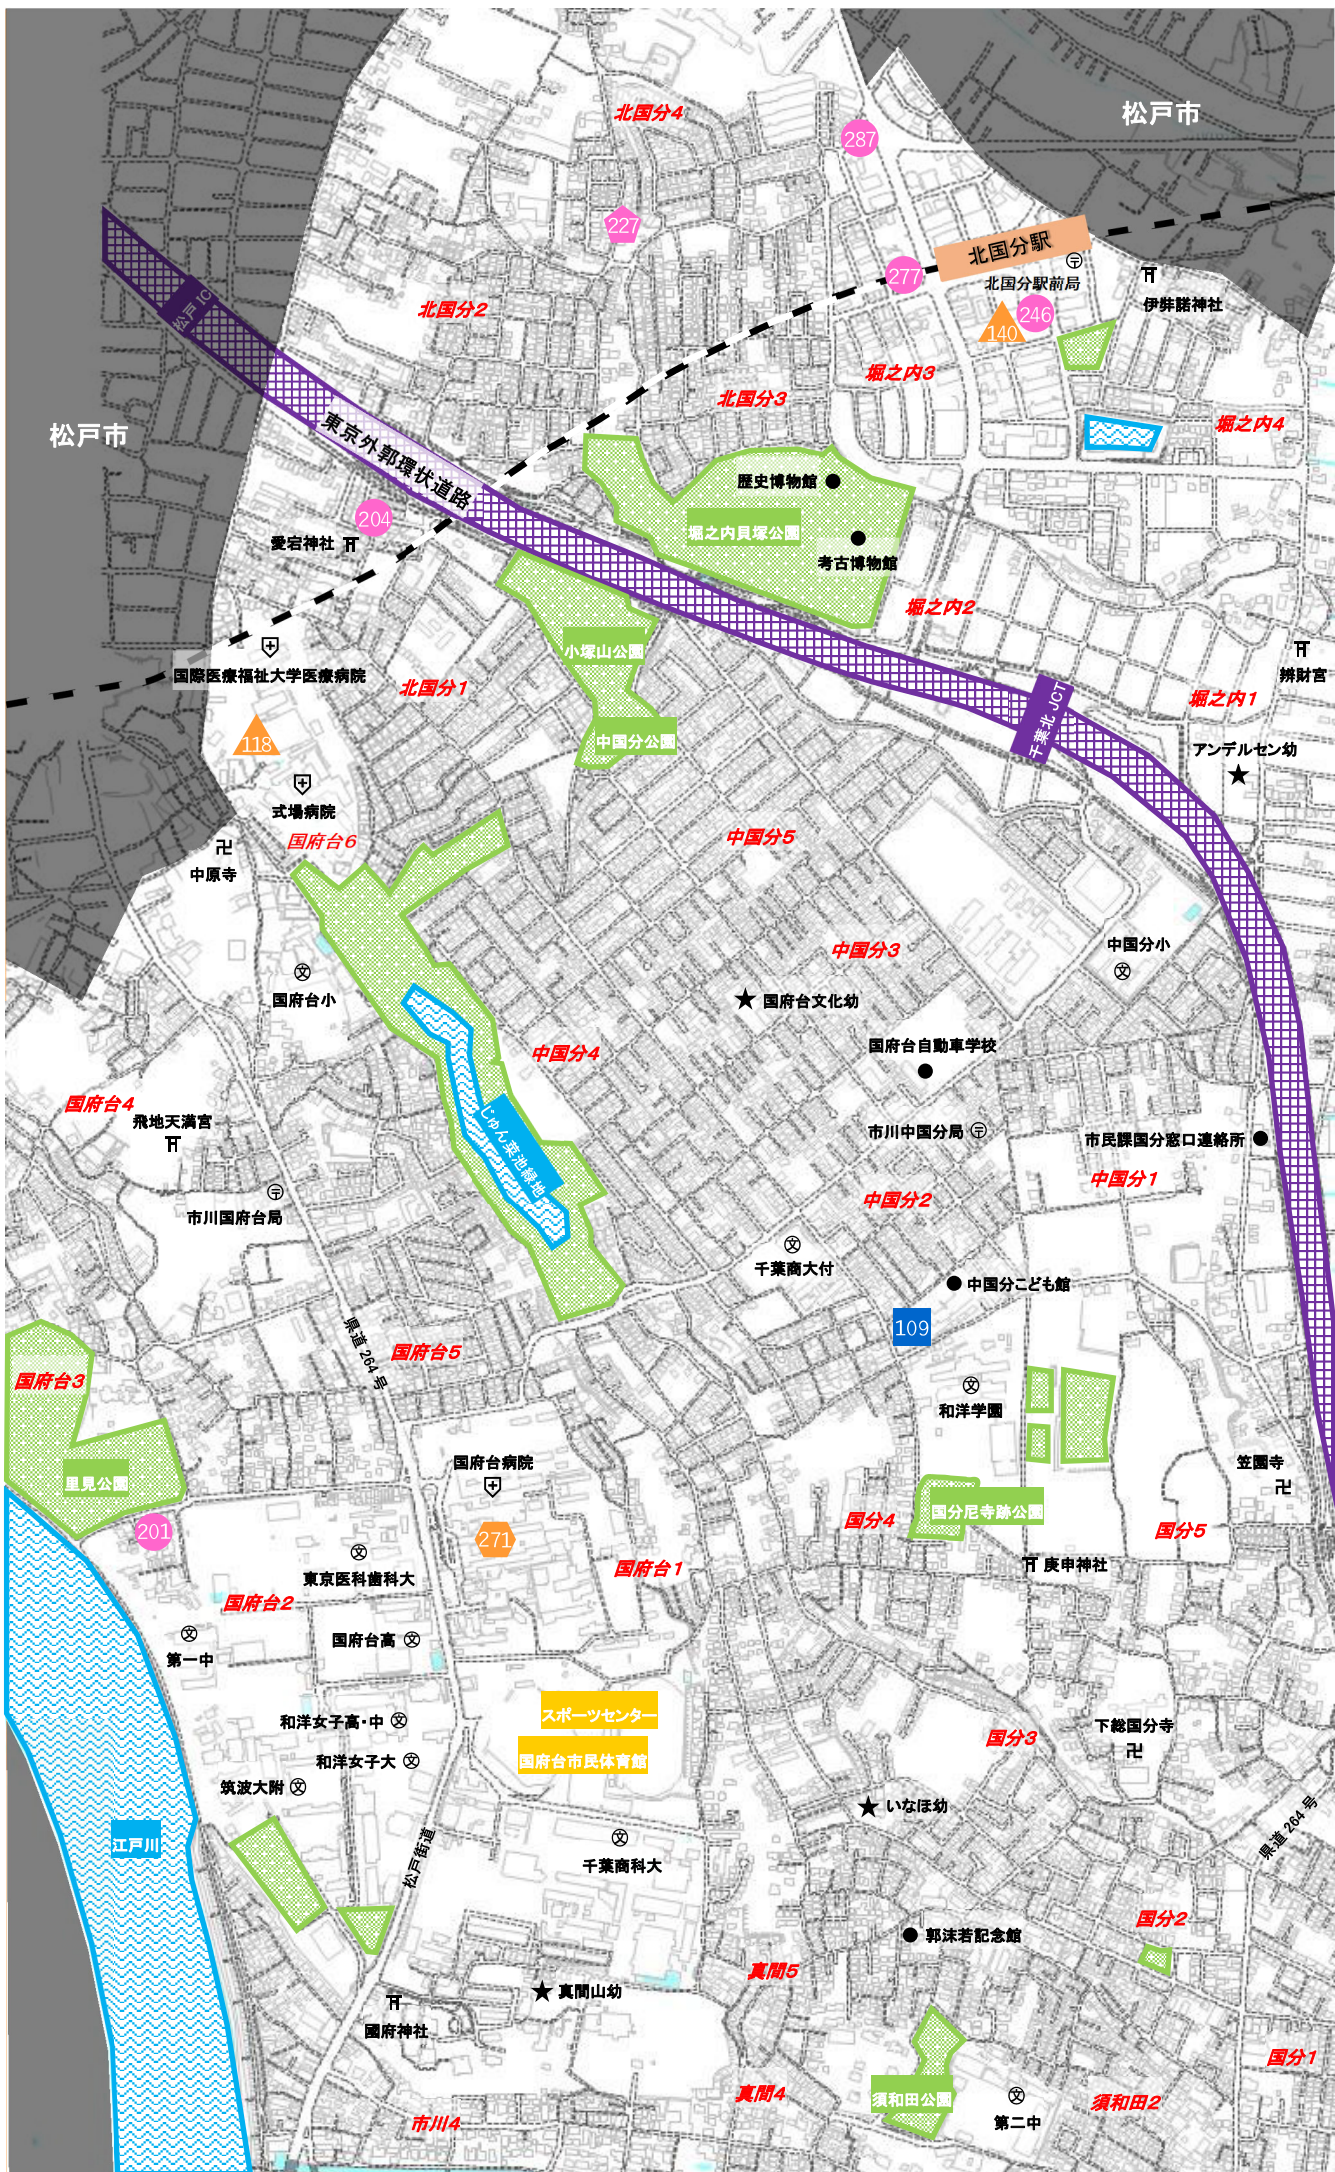

# 認可保育施設マップ

- ① 【国分・国府台周辺】
- ② 【曾谷・菅野周辺】
- ③ 【大野周辺】
- ④ 【柏井周辺】
- ⑤ 【市川・大洲周辺】
- ⑥ 【八幡・南八幡周辺】
- ⑦ 【本北方・若宮周辺】
- ⑧ 【原木周辺】
- ⑨ 【妙典・塩焼周辺】
- ⑩ 【行徳・福栄周辺】
- ⑪ 【南行徳・新井周辺】

凡例	種類	施設数
■	公立	20 園
●	私立	129 園
◆	認定こども園	10 園
▲	小規模	53 園
◆	事業所内保育	1 園
	家庭的保育	2 園
		<b>計 215 園</b>

いち案内  
 (認可保育施設マップ) は  
 ここからアクセス

松戸市

松戸市

北国分4

北国分2

北国分3

北国分1

中国分5