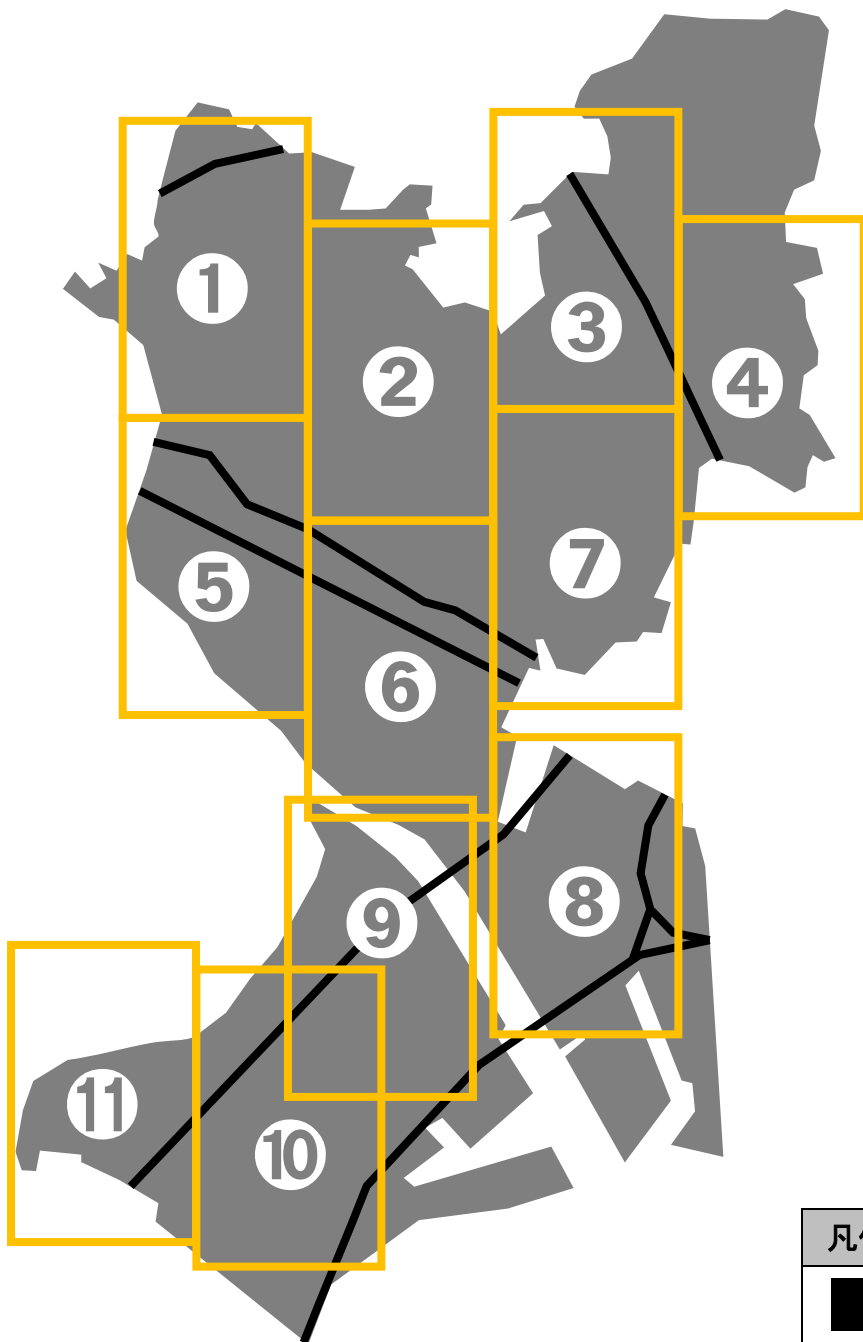

# 認可保育施設マップ

- ① 【国分・国府台周辺】
- ② 【曾谷・菅野周辺】
- ③ 【大野周辺】
- ④ 【柏井周辺】
- ⑤ 【市川・大洲周辺】
- ⑥ 【八幡・南八幡周辺】
- ⑦ 【本北方・若宮周辺】
- ⑧ 【原木周辺】
- ⑨ 【妙典・塩焼周辺】
- ⑩ 【行徳・福栄周辺】
- ⑪ 【南行徳・新井周辺】

凡例	種類	施設数
■	公立	20 園
●	私立	129 園
◆	認定こども園	10 園
▲	小規模	53 園
◆	事業所内保育	1 園
	家庭的保育	2 園
		<b>計 215 園</b>

いち案内  
 (認可保育施設マップ) は  
 ここからアクセス

松戸市

松戸市

北国分4

北国分2

北国分3

北国分1

中国分5

中国分3

中国分4

国府台4

国府台5

国府台3

国府台1

国府台2

国分4