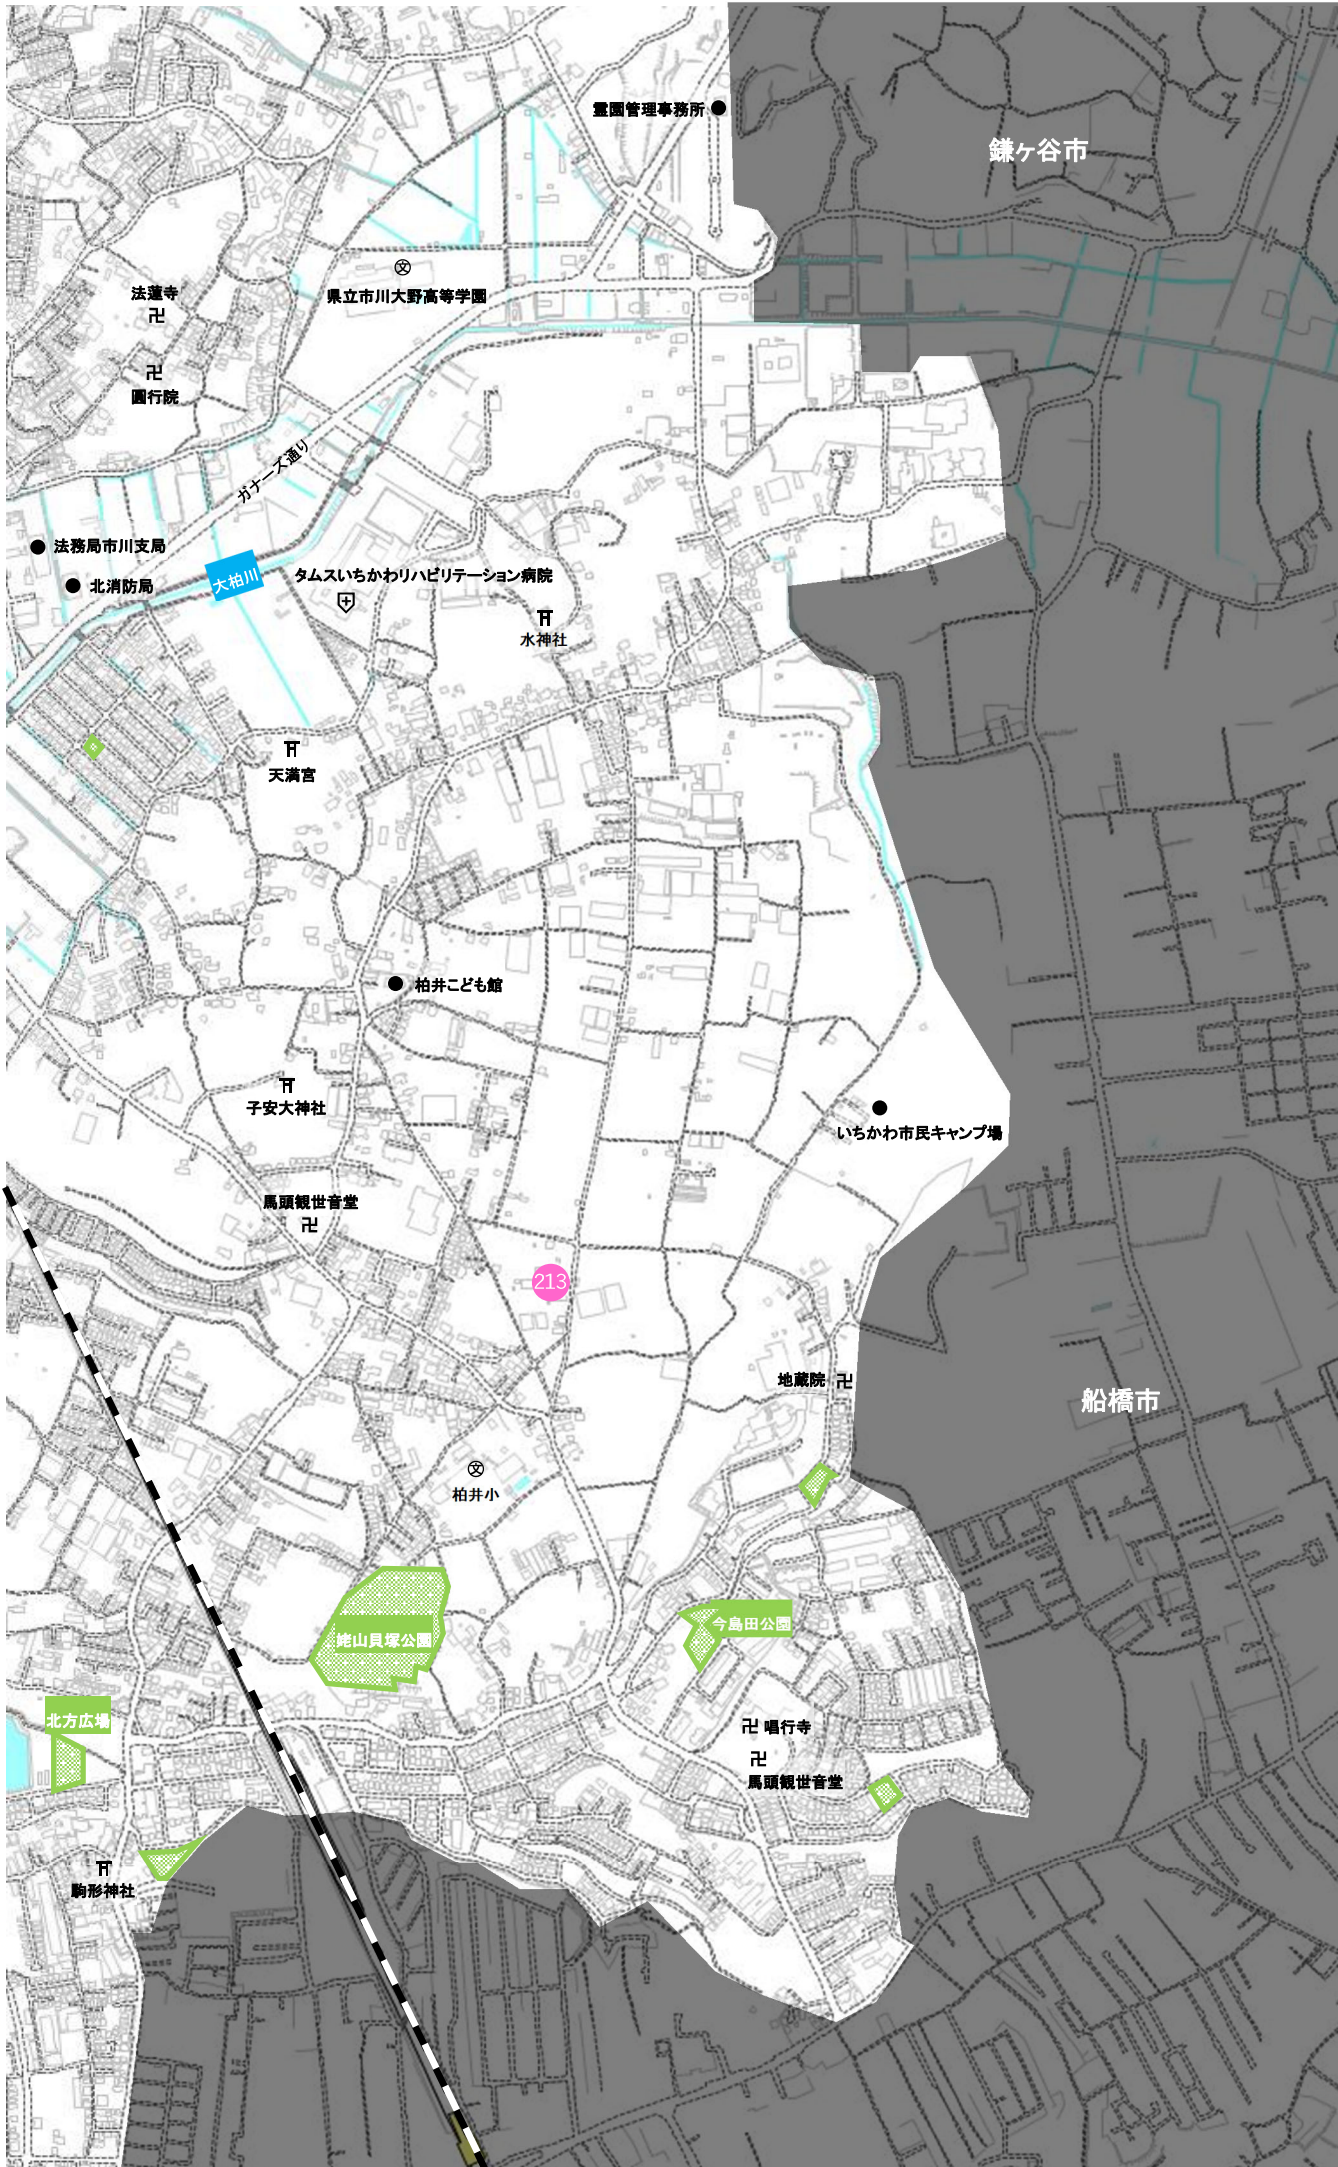

船橋市

柏井小

地山貝塚公園

今島田公園

北方広場

唱行寺 祀  
馬頭観世音堂

胸形神社