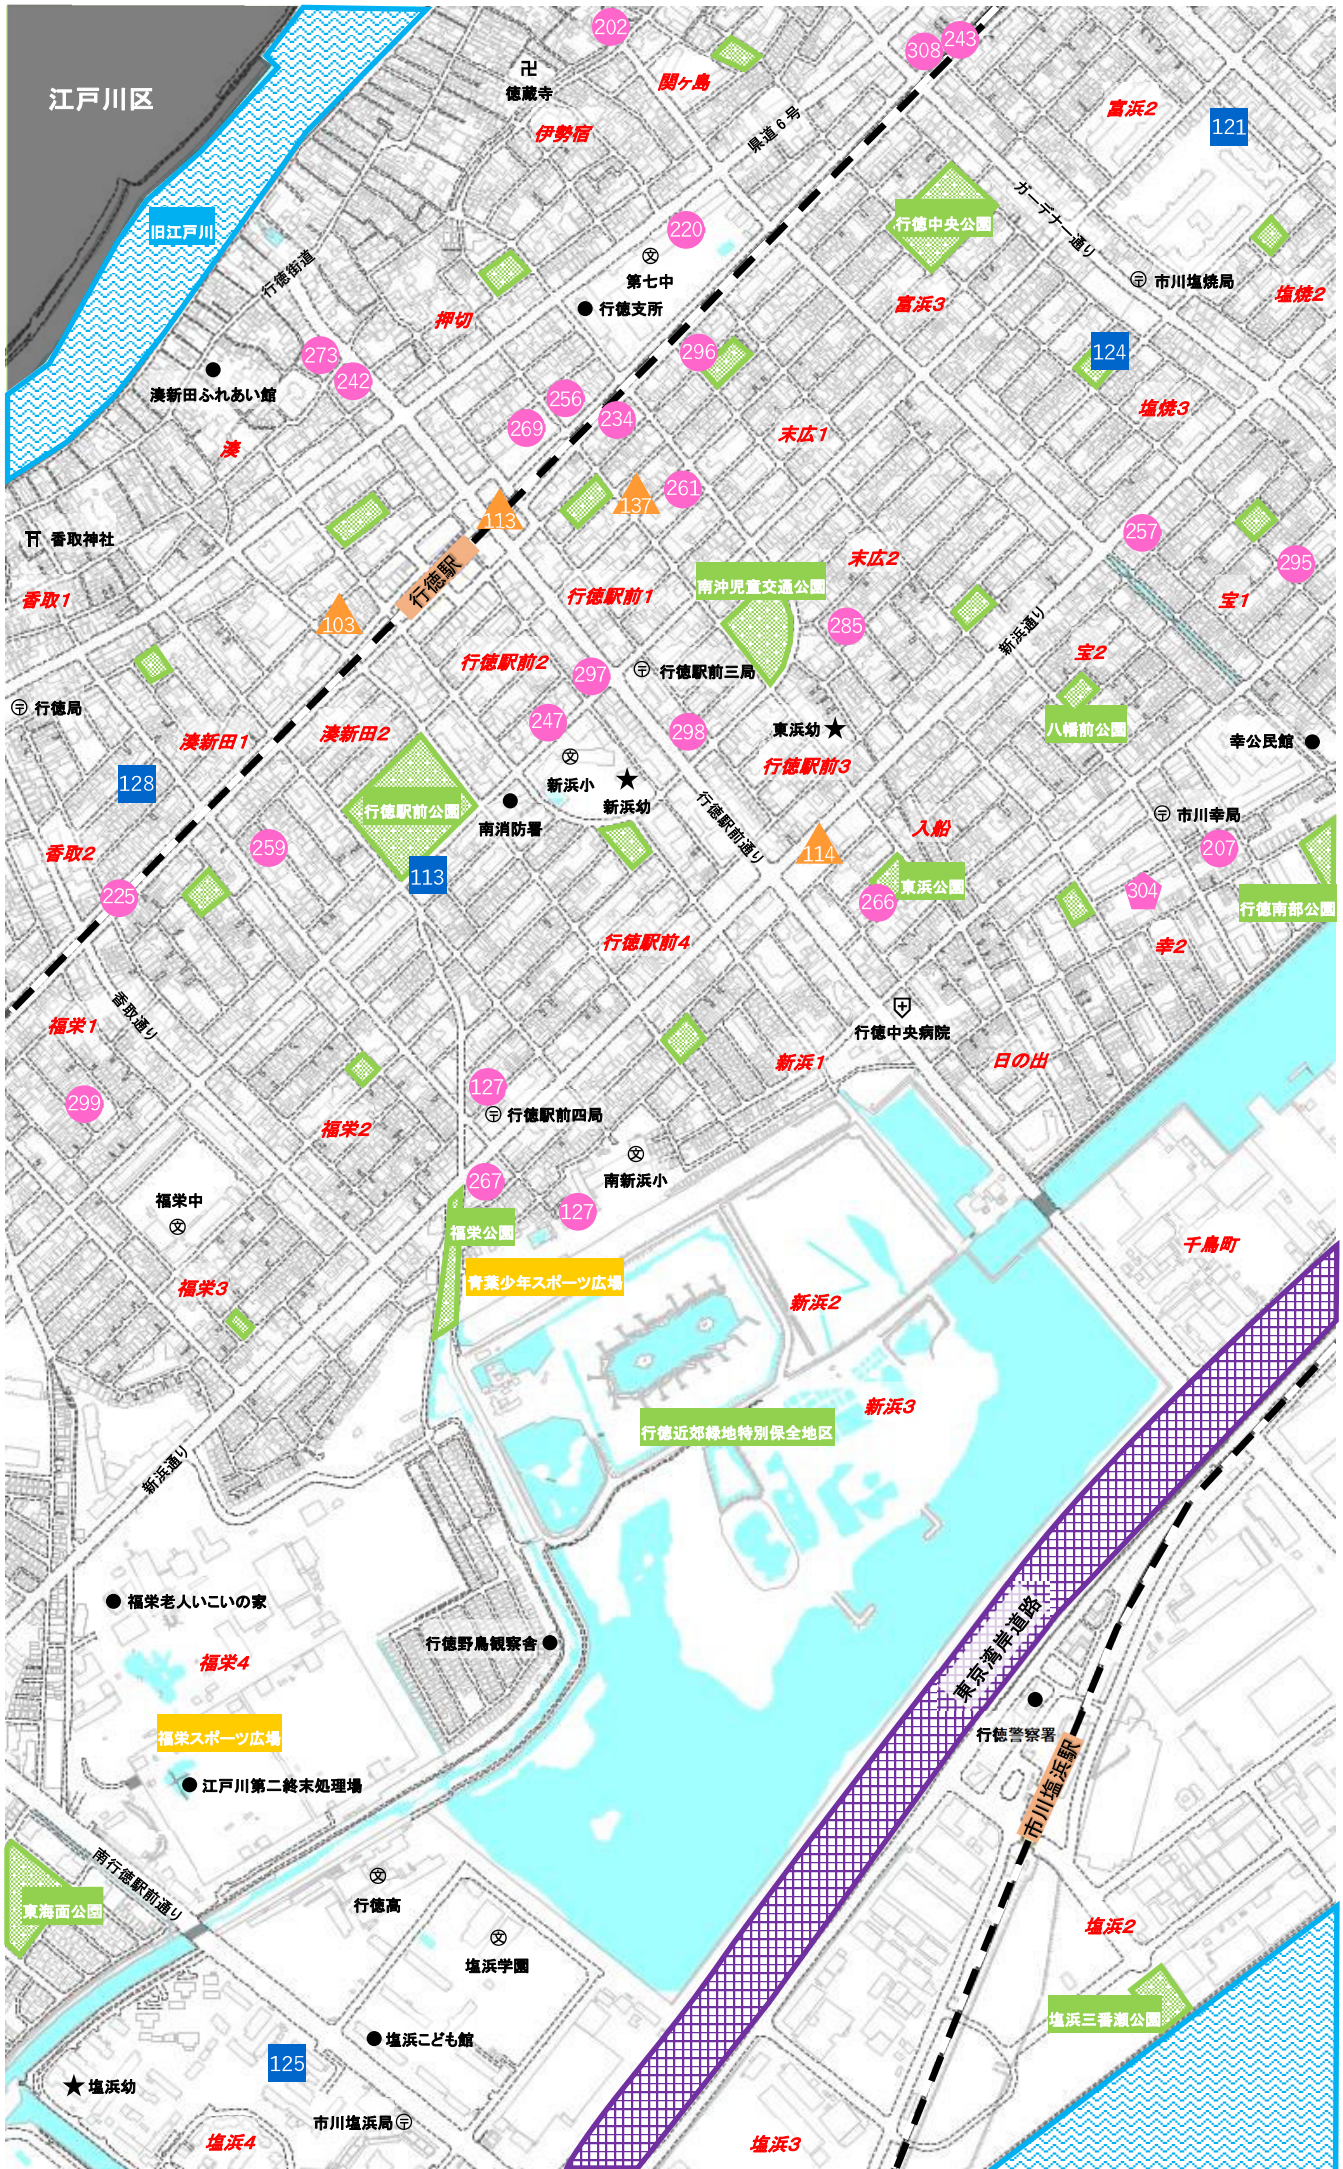

江戸川区

⑩【行徳・福栄周辺】

…公立

…私立

…認定こども園

…小規模

…事業所内保育

	保育施設名	所在地	電話番号	受入月齢	定員	開園時間		保育短時間	備考
						平日	土曜日		
113	行徳保育園	行徳駅前4-22-17	395-4843	6ヶ月以上	159	7:15～19:15	7:15～17:30	9:00～17:00	
121	塩焼保育園	塩焼2-2-5	396-0169	6ヶ月以上	150	7:15～19:15	7:15～17:30	9:00～17:00	
124	塩焼第2保育園	塩焼3-11-15	395-5176	6ヶ月以上	131	7:15～19:15	7:15～17:30	9:00～17:00	
125	塩浜保育園	塩浜4-2-10-101	397-2628	6ヶ月以上	120	7:15～19:15	7:15～17:30	9:00～17:00	
128	香取保育園	香取2-6-25	357-4191	57日以上	70	7:15～19:15	7:15～17:30	9:00～17:00	
127	行徳第二保育園	行徳駅前4-26-10	397-6671	6ヶ月以上	160	7:00～20:00	7:00～17:30	9:00～17:00	
127	行徳第二保育園分園	新浜1-26-1	701-5243	57日～2歳児クラス		7:00～19:30	7:00～17:30	9:00～17:00	
202	行徳あけぼの保育園	関ヶ島7-3	357-2283	57日以上	150	7:00～19:00	7:00～18:00	8:15～16:15	
207	愛泉保育園	幸2-8-17	396-2222	57日以上	190	7:15～19:15	7:15～17:30	9:00～17:00	見学必須
220	すえひろ保育園	末広1-1-48	356-4152	57日以上	60	7:00～19:00	7:00～18:00	9:00～17:00	
225	キッド・ステイ南行徳保育園	香取2-19-10	390-1188	57日以上	120	6:45～21:00	6:45～18:30	9:00～17:00	
234	アスク行徳保育園	行徳駅前1-5-14	701-1117	57日以上	60	7:00～20:00	7:00～17:30	9:00～17:00	
242	保育ルームフェリーチェ行徳園	湊3-1 1F	398-7130	57日～2歳児クラス	30	7:00～20:00	7:00～20:00	9:00～17:00	
243	キッド・ステイ妙典保育園	富浜2-5-28	701-1188	57日以上	110	6:45～21:00	6:45～19:45	9:00～17:00	
247	ひまわりキッズ保育園	行徳駅前2-9-6	359-9101	6ヶ月以上	60	7:00～19:00	7:00～16:30	8:30～16:30	
256	若葉インターナショナル幼保園行徳園	行徳駅前1-3-14	359-7700	57日以上	60	7:00～20:00	7:30～18:00	9:00～17:00	
257	すみれキッズアカデミー	宝1-10-21	359-4972	57日以上	64	7:15～19:15	7:15～17:30	8:15～16:15	
259	湊新田保育園	湊新田2-8-3	307-3532	57日以上	60	7:00～19:00	7:00～16:30	8:30～16:30	
261	さくらキッズ保育園	行徳駅前1-8-17 1F	711-2922	6ヶ月以上	69	7:30～19:00	7:30～18:30	8:30～16:30	
266	ちやいれつく入船保育園	入船10-3	711-0241	57日以上	60	7:00～20:00	7:00～20:00	8:00～16:00	
267	京進のほいくえんHOPPA新浜	新浜1-23-13 1F	702-9671	57日以上	40	7:00～20:00	7:30～18:30	8:30～16:30	見学必須
269	らいおんハート行徳駅前保育園	行徳駅前1-19-19 2F	383-9120	3ヶ月以上	40	7:30～19:30	7:30～18:30	8:30～16:30	
273	行徳ゆめの木保育園	湊2-9	318-2229	6ヶ月以上	46	7:00～20:00	7:00～20:00	8:00～16:00	
285	ちやいれつく末広保育園	末広2-16-11	318-3820	57日以上	60	7:00～20:00	7:00～18:30	8:00～16:00	
295	Milky Way International Nursery School 行徳校	宝1-4-13	711-2136	57日以上	69	7:00～19:00	8:00～18:00	9:00～17:00	
296	京進のほいくえんHOPPA末広	末広1-3-10	303-3081	57日以上	50	7:00～20:00	7:30～18:30	8:30～16:30	見学必須
297	第2行徳ゆめの木保育園	行徳駅前2-8-9 2F	323-6323	6ヶ月以上	36	7:00～20:00	7:00～20:00	8:00～16:00	
298	まなびの森保育園行徳	行徳駅前3-7-9	711-1065	57日以上	60	7:00～20:00	7:00～20:00	8:30～16:30	
299	K's garden 行徳保育園	福栄1-15-16	383-9666	6ヶ月以上	70	7:30～20:00	7:30～18:30	9:00～17:00	
308	市川富浜雲母保育園	富浜2-3-18	356-0775	57日以上	60	7:00～20:00	7:00～20:00	8:30～16:30	
304	認定こども園 COCOWA学園	幸2-12-22	711-0641	3歳児クラス以上	15	7:30～18:00	休園	9:00～17:00	見学必須
103	ひなた保育園 行徳駅前ルーム	行徳駅前2-23-14 1F	311-4848	6ヶ月～2歳児クラス	19	7:00～19:00	7:00～19:00	8:00～16:00	連携施設:未定
113	にじのき保育園	行徳駅前1-24-1	307-3622	57日～2歳児クラス	17	7:15～19:15	7:15～19:15	9:00～17:00	連携施設:未定
114	ル・アンジェ行徳保育園	入船12-21	314-1773	57日～2歳児クラス	19	7:30～19:30	7:30～18:30	8:30～16:30	連携施設:未定
137	すくすく行徳ほいくえん	行徳駅前1-7-9 1F	705-0682	3ヶ月～2歳児クラス	16	7:30～19:00	7:30～18:30	9:00～17:00	連携施設:未定