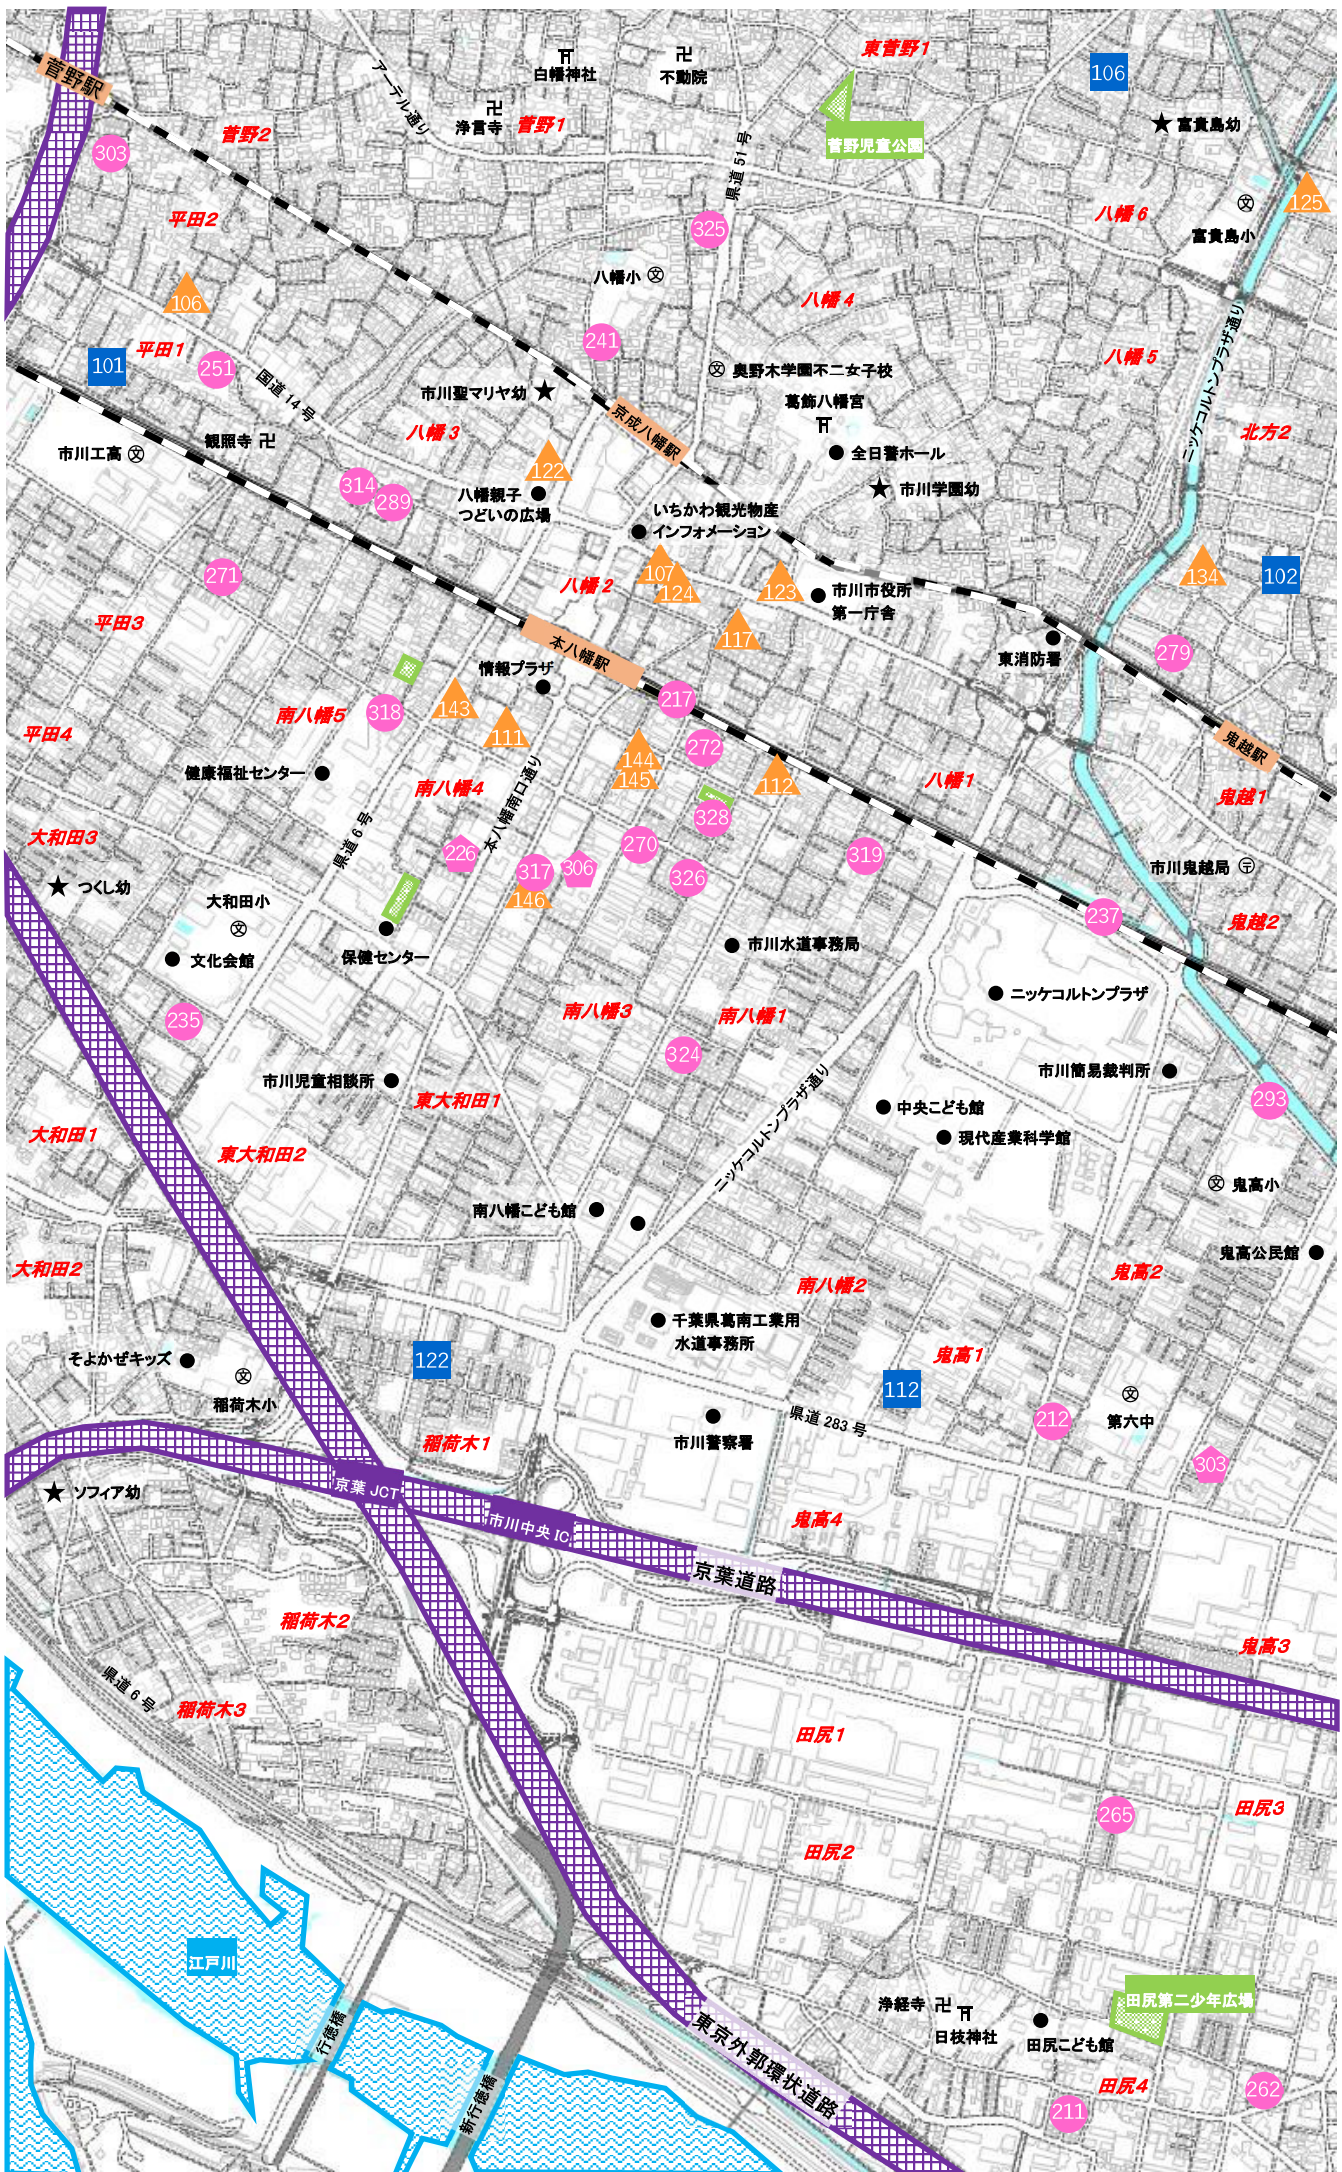

⑥【八幡・南八幡周辺】

●●●公立

●●●私立

◆●●認定こども園

▲●●小規模

●●●事業所内保育