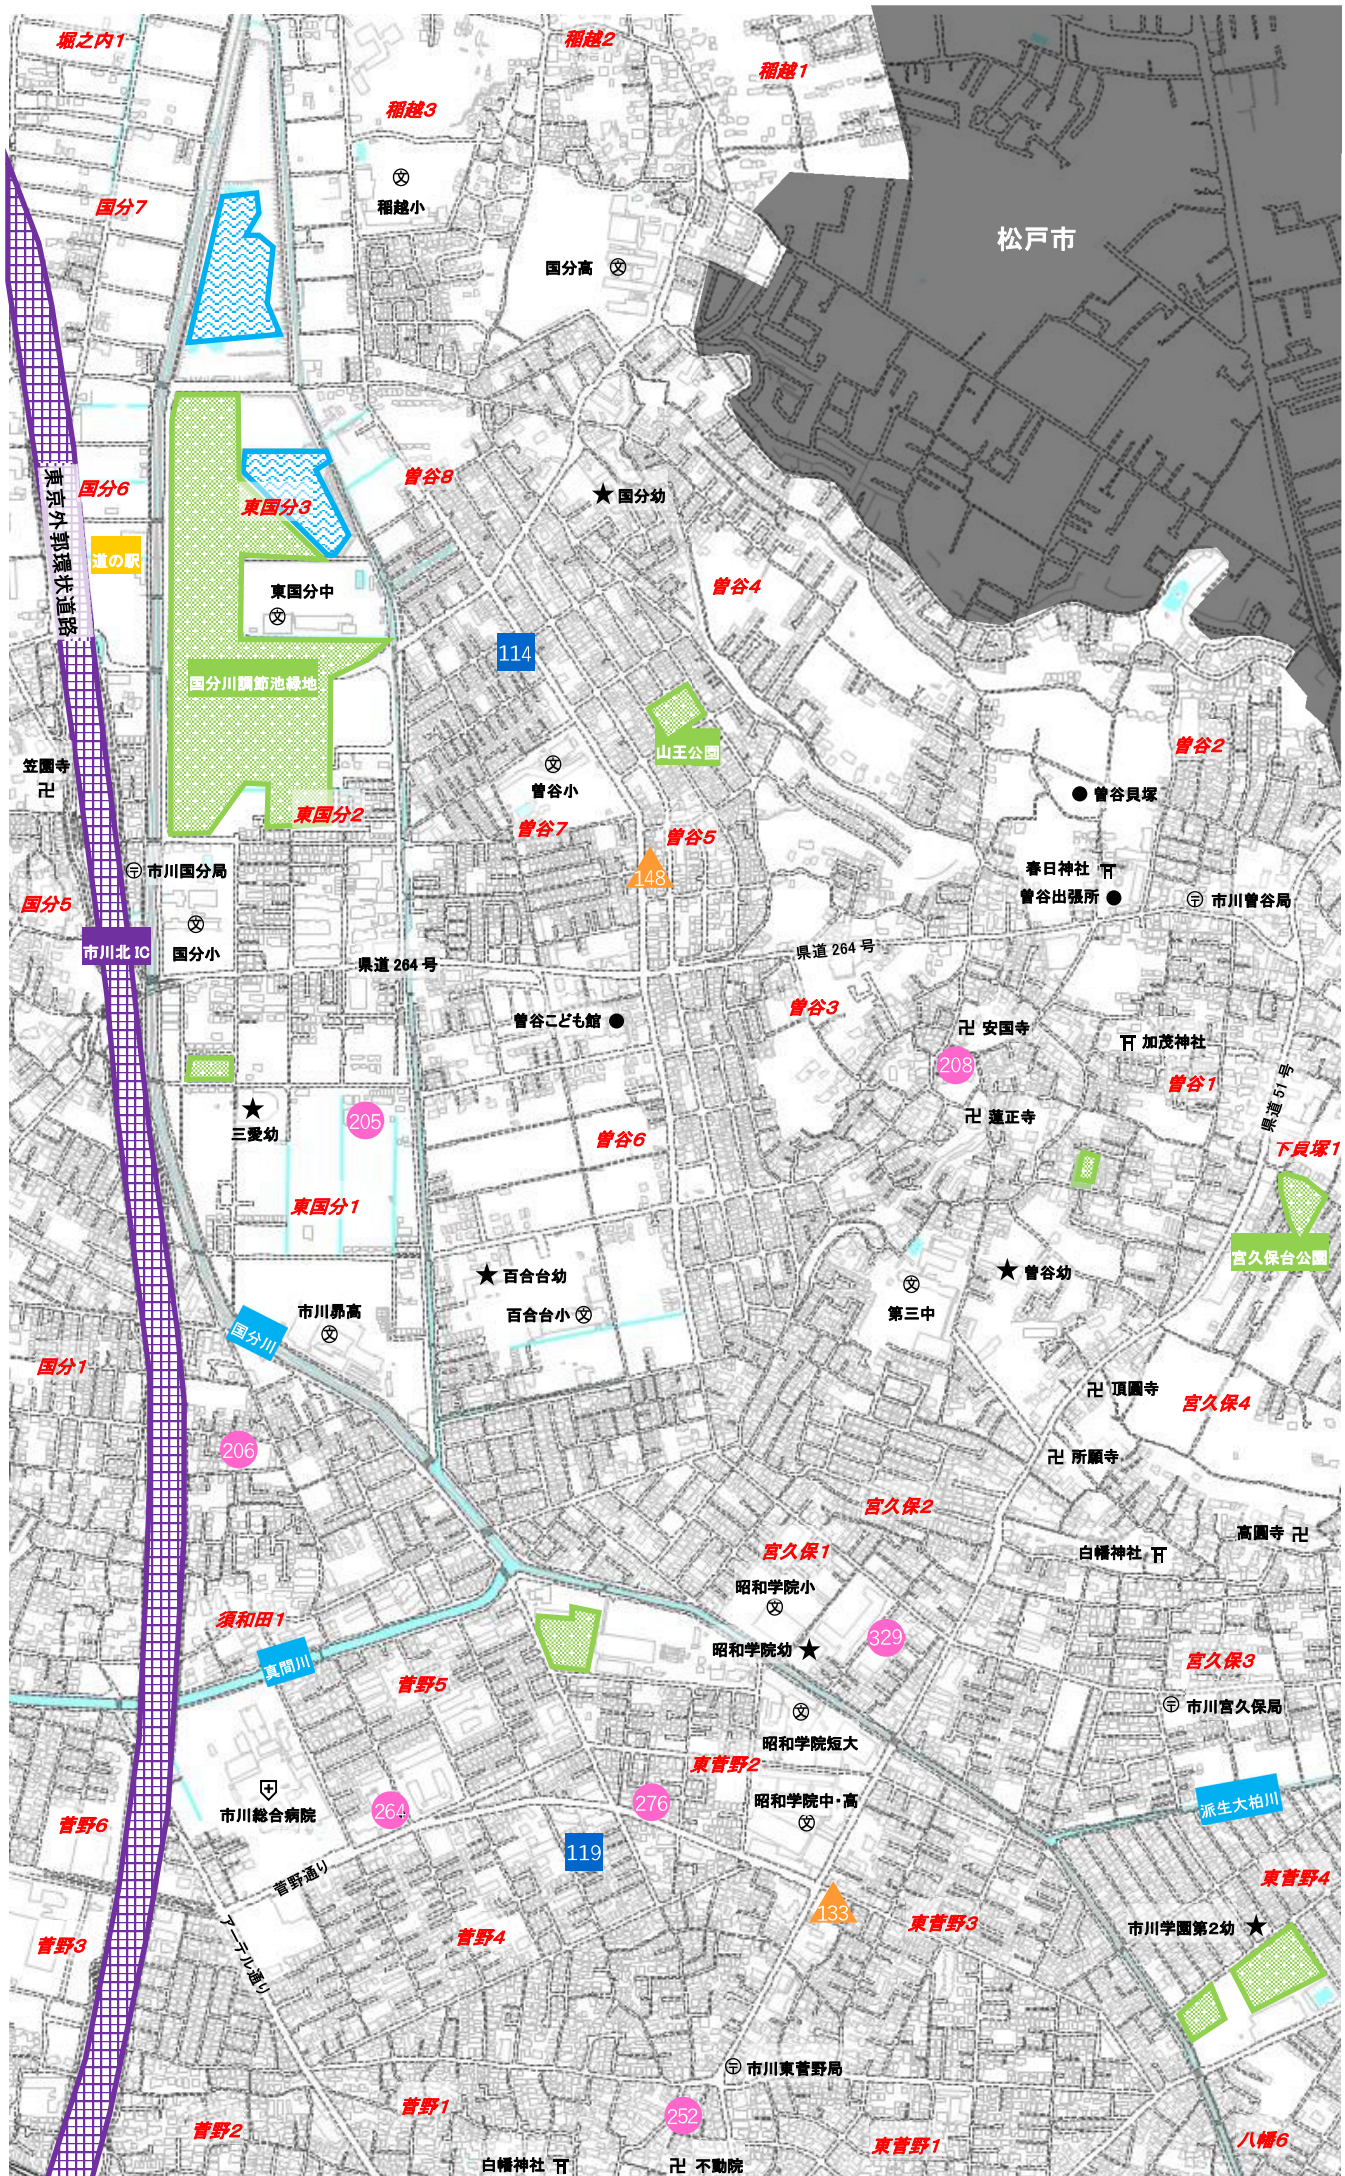

②【曾谷・菅野周辺】

■ …公立

● …私立

◆ …認定こども園

▲ …小規模

◈ …事業所内保育

	保育施設名	所在地	電話番号	受入月齢	定員	開園時間		保育短時間	備考
						平日	土曜日		
114	曾谷保育園	曾谷7-28-15	373-5530	6ヶ月以上	120	7:15～19:15	7:15～17:30	9:00～17:00	
119	菅野保育園	菅野4-12-16	326-4452	6ヶ月以上	120	7:15～19:15	7:15～17:30	9:00～17:00	
205	つくし保育園	東国分1-21-22	373-1659	57日以上	90	7:00～19:00	7:00～18:30	8:30～16:30	
206	まきば保育園	須和田1-29-15	372-6012	6ヶ月以上	70	7:00～19:00	7:30～17:00	9:00～17:00	
208	百合台保育園	曾谷3-11-1	374-0789	57日以上	100	7:15～19:15	7:15～17:30	8:30～16:30	
252	キャリアー保育園本八幡	東菅野1-18-8 2F	712-5505	57日以上	45	7:00～19:30	7:00～17:00	9:00～17:00	見学必須
264	市川かえで保育園	菅野5-10-1 1F	322-7088	57日以上	20	7:30～19:30	7:30～18:30	9:00～17:00	
276	ミルクィーホーム東菅野園	東菅野2-19-2	323-7755	6ヶ月以上	60	7:15～20:15	7:15～20:15	8:45～16:45	
329	ミラッツ市川宮久保保育園	宮久保1-10-9	710-0691	57日以上	60	7:00～19:00	7:00～19:00	8:30～16:30	
▲133	童夢ガーデン本八幡	東菅野3-18-10 1F	374-3313	57日～2歳児クラス	15	7:00～20:00	7:00～19:00	8:00～16:00	連携施設:リトルガーデンインターナショナル市川認可保育園
▲148	みらいそや保育園	曾谷5-5-3	701-5421	6ヶ月～2歳児クラス	19	7:30～18:30	7:30～18:30	8:30～16:30	連携施設:未定