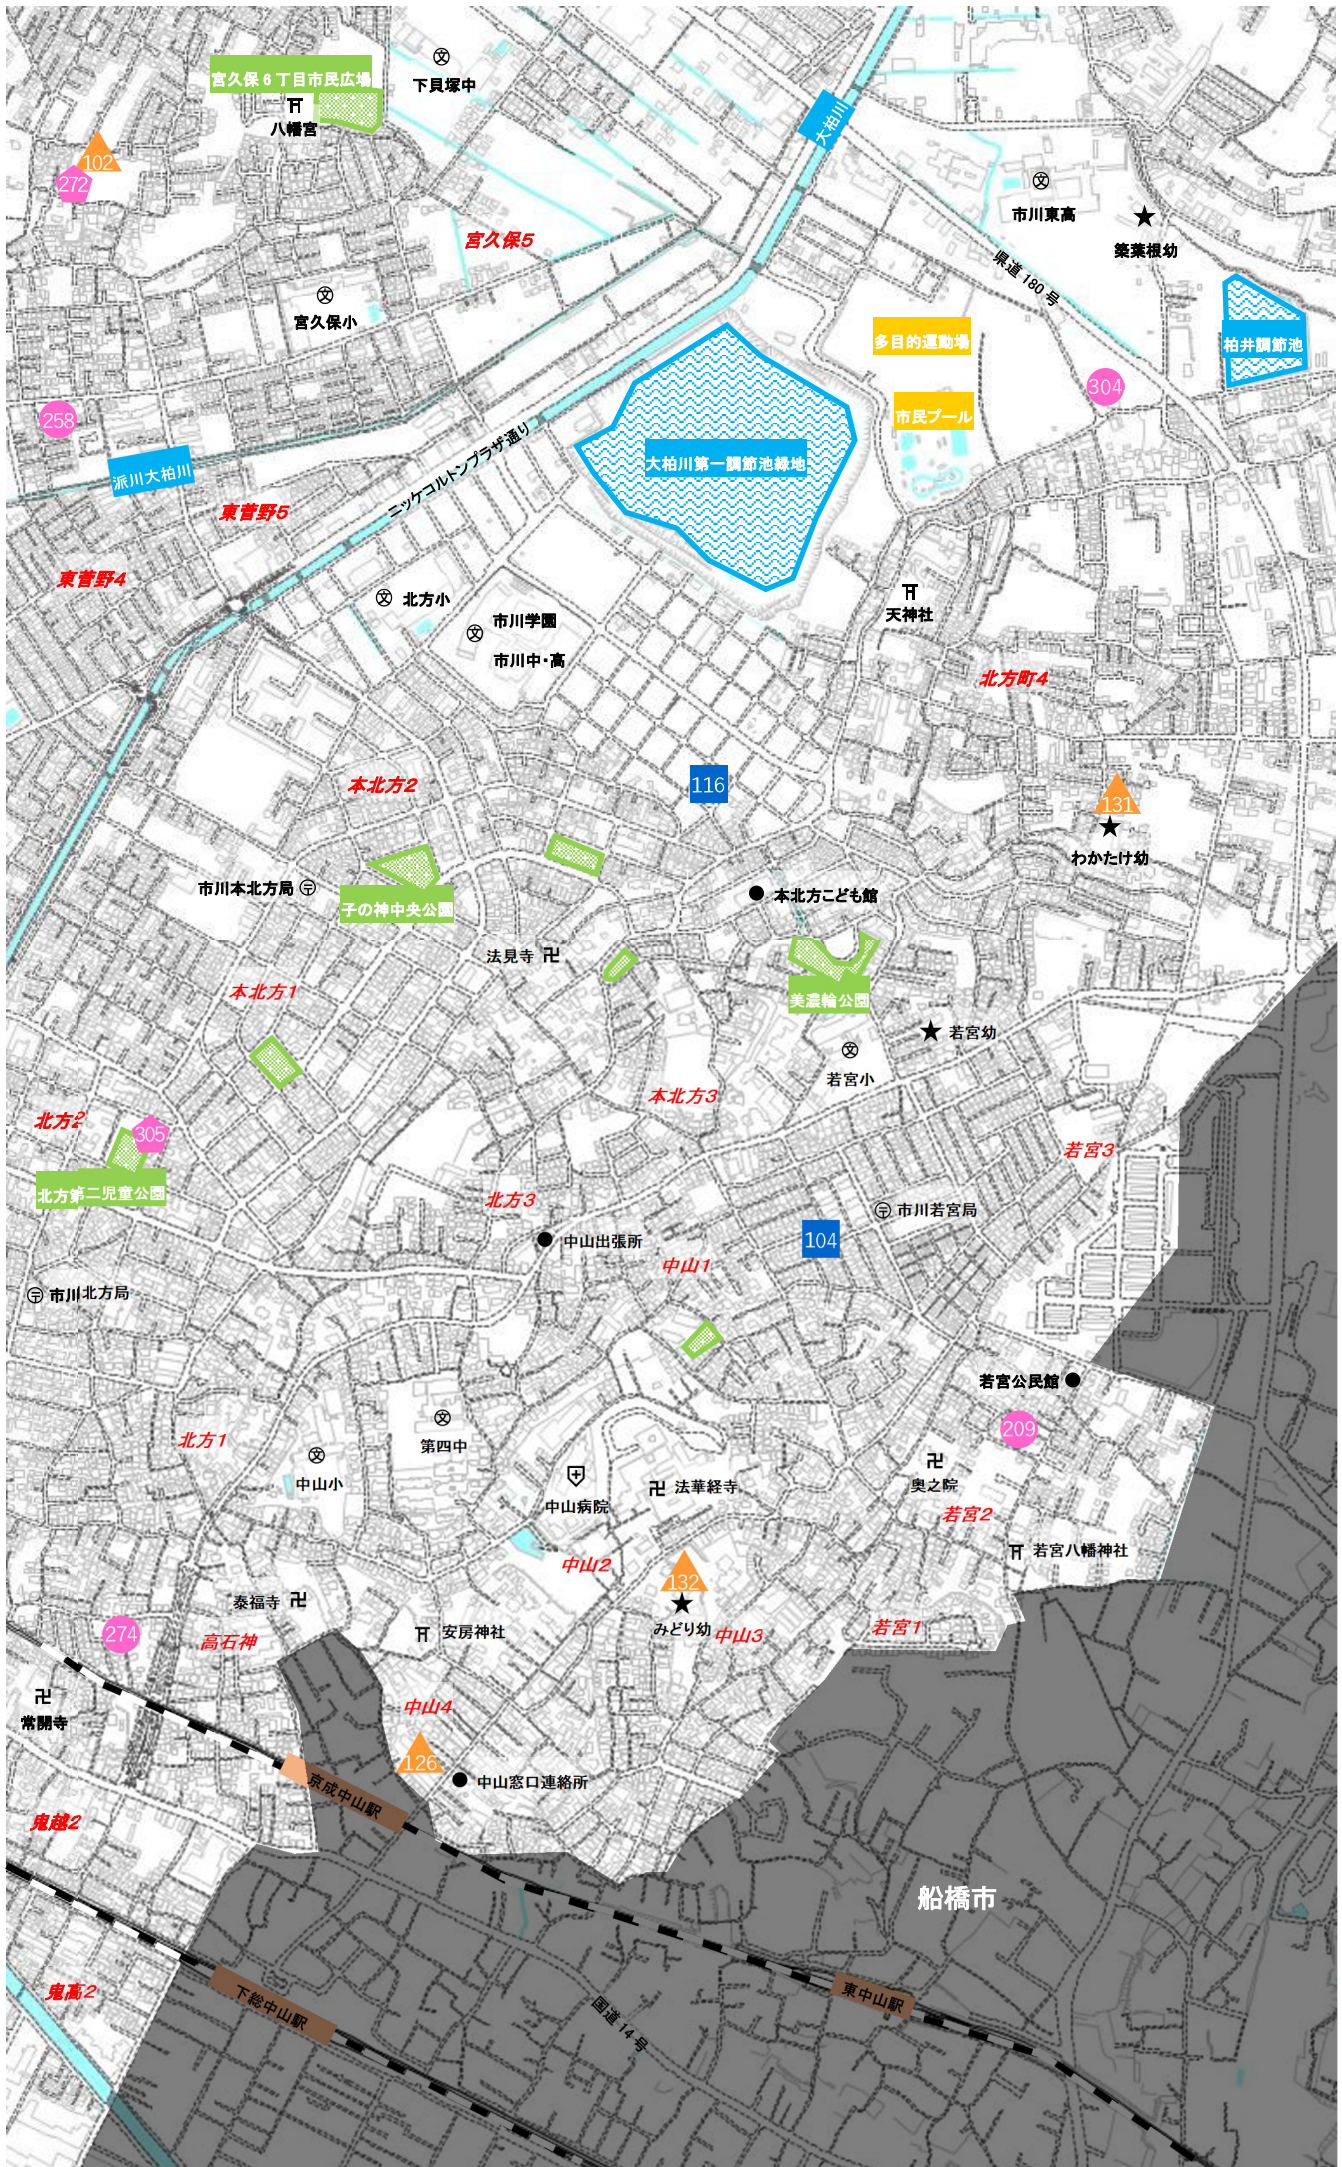

⑥【八幡・南八幡周辺】

●●●公立

●●●私立

◆●●認定こども園

▲●●小規模

●●●事業所内保育

	保育施設名	所在地	電話番号	受入月齢	定員	開園時間		保育短時間	備考
						平日	土曜日		
101	平田保育園	平田1-20-16	324-1311	57日以上	126	7:15～19:15	7:15～17:30	9:00～17:00	
102	北方保育園	北方1-12-1	334-6616	6ヶ月以上	85	7:15～19:15	7:15～17:30	9:00～17:00	令和6年民営化・北方児童公園へ移転予定です。
106	富貴島保育園	八幡6-14-19	336-1144	6ヶ月以上	90	7:15～19:15	7:15～17:30	9:00～17:00	令和7年または8年民営化または統廃合予定です。
112	鬼高保育園	鬼高1-11-20	378-8186	6ヶ月以上	120	7:15～19:15	7:15～17:30	9:00～17:00	
122	稲荷木保育園	稲荷木1-26-16	377-5070	6ヶ月以上	100	7:15～19:15	7:15～17:30	9:00～17:00	
211	原木保育園	田尻5-15-9	379-5413	57日以上	90	7:00～19:00	7:00～16:30	8:30～16:30	見学必須
212	杉の木保育園	鬼高3-18-17	377-5933	57日以上	60	7:00～19:00	7:00～17:30	9:00～17:00	見学必須
217	明德本八幡駅保育園	八幡2-11-2	318-0110	57日以上	60	7:00～20:00	7:00～19:00	9:00～17:00	
235	アスク本八幡保育園	大和田1-5-2	300-8737	57日以上	60	7:00～20:00	7:00～17:30	9:00～17:00	短時間の保育時間については保育園にお問合せください。
237	市川どろんこ保育園	鬼越2-18-17	302-7333	57日以上	120	7:00～20:00	7:00～20:00	8:30～16:30	
241	保育ルームフェリーチェ京成八幡園	八幡3-25-12	322-0727	57日～3歳児クラス	39	7:00～20:00	7:00～20:00	9:00～17:00	
251	メリーポピンズ市川ルーム	平田1-14-23	712-6231	57日以上	60	7:00～20:00	7:00～20:00	8:30～16:30	
262	認可保育園トドラースリング	田尻4-16-7 1F	702-9688	2歳児クラス以上	40	7:00～20:00	7:00～20:00	8:30～16:30	見学必須
265	原木中山こどもの木保育園	田尻3-6-36	379-5021	6ヶ月以上	63	7:00～19:00	7:00～18:00	8:30～16:30	見学必須
270	ミルクィーホーム本八幡みなみ園	南八幡3-12-21 1F	378-7078	3歳児クラス以上	27	7:00～20:30	7:00～20:30	9:00～17:00	
271	八幡南保育園	平田3-4-14	311-4010	57日以上	60	7:00～19:00	7:00～16:30	8:30～16:30	見学必須
272	いろはな保育園本八幡	南八幡3-3-6	712-6730	3歳児クラス以上	20	7:30～19:30	7:30～19:30	8:30～16:30	
279	ぼっかぼっかにつけ保育園北方	北方1-8-2	711-3711	3ヶ月以上	68	7:00～20:00	7:00～18:00	9:00～17:00	
289	AIAI NURSERY 本八幡	八幡3-9-21	321-4770	6ヶ月以上	50	7:30～19:30	7:30～19:30	9:00～17:00	
293	ペアキッズ保育園	鬼高2-13-16	702-8712	57日以上	60	7:30～20:00	7:30～18:30	9:00～17:00	
303	AIAI NURSERY 菅野駅前	平田2-11-16	312-6515	6ヶ月以上	60	7:30～19:30	7:30～19:30	9:00～17:00	
314	八幡チャイルド保育園	八幡3-10-20	712-8123	1歳児クラス以上	72	7:30～19:00	7:30～19:00	8:30～16:30	
317	スクルドエンジェル保育園本八幡園	南八幡3-14-17 2F	711-3030	3歳児クラス以上	63	7:00～20:00	7:00～20:00	9:00～17:00	
318	Nest本八幡保育園	南八幡5-11-11 1F	376-8180	6ヶ月以上	70	7:00～20:00	7:30～18:30	9:00～17:00	
319	まなびの森保育園本八幡	南八幡1-3-1	316-2570	57日以上	80	7:00～20:00	7:00～20:00	8:30～16:30	
324	ヴィラまなびの森保育園本八幡	南八幡1-19-18	711-0075	57日以上	60	7:00～20:00	7:00～20:00	8:30～16:30	
325	かえで保育園本八幡	八幡3-29-16	326-5122	57日以上	60	7:30～19:30	7:30～19:30	8:30～16:30	
326	市川本八幡雲母保育園	南八幡3-12-9	370-3811	57日以上	60	7:30～20:00	7:30～18:30	8:30～16:30	
328	南八幡さくら保育園	南八幡3-9-1	314-4190	57日以上	129	7:00～20:00	7:00～18:15	9:00～17:00	
226	e-こども園	南八幡4-14-4 1F	300-8850	57日以上	90	7:00～19:00	7:00～19:00	9:00～17:00	
303	幼保連携型認定こども園 鬼高幼稚園	鬼高3-14-18	370-6583	1歳児クラス以上	84	7:30～18:30	7:30～18:30	8:30～16:30	見学必須
306	白菊幼稚園	南八幡3-15-1	378-2160	3歳児クラス以上	30	7:30～18:30	休園	8:00～16:00	見学必須
106	ナーサリーゆめの木平田	平田2-5-4	711-2925	6ヶ月～2歳児クラス	19	7:00～20:00	7:30～18:30	8:00～16:00	見学必須、連携施設:未定
107	ミルクィーホーム本八幡きた園	八幡2-6-18-202	333-7062	12ヶ月～2歳児クラス	19	7:30～19:00	7:30～19:00	9:00～17:00	連携施設:ミルクィーホーム本八幡みなみ園
111	保育ルームキューティー市川	南八幡4-6-14-101	727-3879	57日～2歳児クラス	16	7:30～19:00	7:30～18:30	8:30～16:30	連携施設:スクルドエンジェル保育園本八幡園
112	いろはな保育園本八幡東	南八幡3-1-6 1F	316-1652	6ヶ月～2歳児クラス	18	7:30～19:30	7:30～19:30	8:30～16:30	連携施設:いろはな保育園本八幡
117	いろはな保育園本八幡北	八幡2-8-10 1F	314-1708	6ヶ月～2歳児クラス	19	7:30～19:30	7:30～19:30	8:30～16:30	見学必須、連携施設:白菊幼稚園
122	Little K'sアスク本八幡保育園	八幡3-4-1 1F	712-5866	6ヶ月～2歳児クラス	19	7:30～20:00	7:30～18:30	9:00～17:00	見学必須、連携施設:未定
123	こえだ保育園	八幡2-1-14	713-8995	6ヶ月～2歳児クラス	15	7:30～19:00	7:30～18:30	9:00～17:00	連携施設:スクルドエンジェル保育園本八幡園
124	ル・アンジェ本八幡保育園	八幡2-7-13 1F	383-9650	57日～2歳児クラス	15	7:30～19:30	7:30～18:30	8:30～16:30	連携施設:未定
125	森のこどもえん	北方2-37-4	314-1758	57日～2歳児クラス	19	7:00～20:00	7:00～18:00	9:00～17:00	連携施設:未定
134	ぼっかぼっかにつけなーさりー	北方1-3-7	316-1130	3ヶ月～2歳児クラス	18	7:00～20:00	7:00～18:00	9:00～17:00	連携施設:ぼっかぼっかにつけ保育園北方
143	Kids Resort MOTOYAWATA	南八幡4-4-17	711-1871	57日～2歳児クラス	19	7:00～20:00	7:30～18:30	9:00～17:00	連携施設:未定
144	本八幡はっぴー保育園	南八幡3-7-1 2F	393-0881	6ヶ月～2歳児クラス	19	7:30～19:00	7:30～19:00	8:00～16:00	連携施設:未定
145	サンライズキッズ保育園市川園	南八幡3-7-19 2F	050-5807-2379	3ヶ月～2歳児クラス	19	7:00～19:30	7:00～19:30	8:00～16:00	連携施設:未定
146	保育ルームキューティーアイ	南八幡3-14-17 3F-B	712-8555	57日～2歳児クラス	19	7:30～19:00	7:30～18:30	8:30～16:30	連携施設:スクルドエンジェル保育園本八幡園