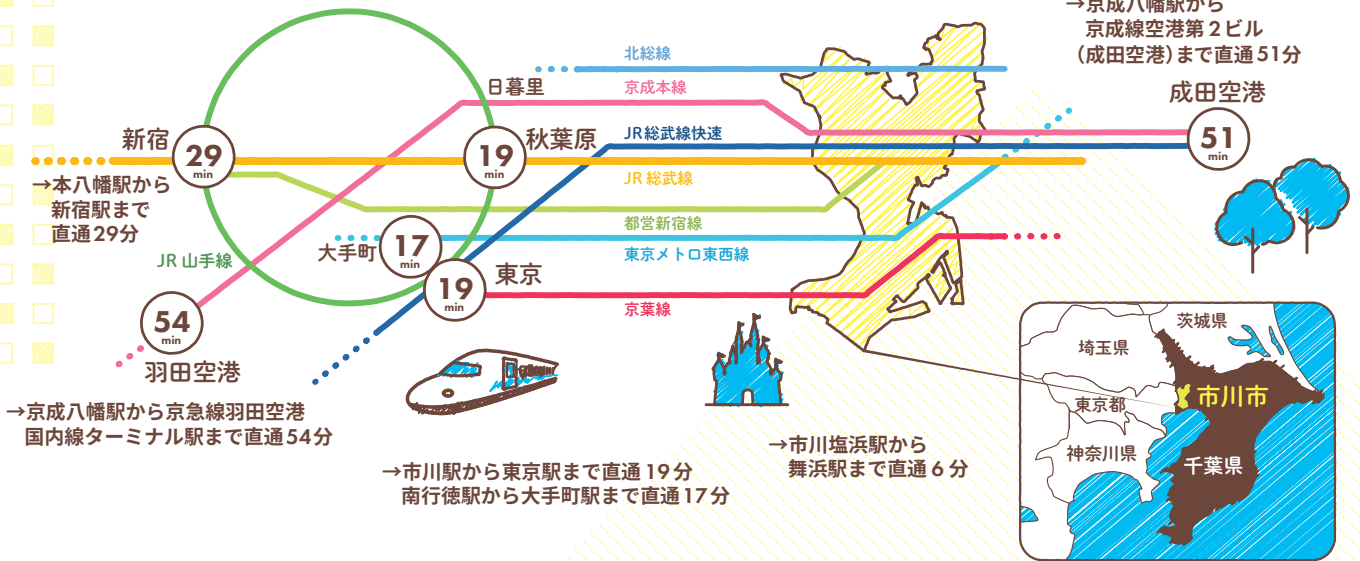

有給休暇と育児休暇のとりやすい職場環境

保育士だって自分の子どもを預けたい

市内の保育園に復職する場合
自分の子どもを優先的に入園できるようにサポート。

市川市には... 保育施設がいっぱい！

- 私立保育園 129 園
- 認定こども園 10 園
- 小規模保育事業所等 56 園

計 民間保育施設
195 園あります！

※2023年4月時点の情報となります。

詳細は
Webで確認！

いちかわは
こんなところ！

東京に隣接している都市でありながら、
豊かな自然の残る保育のしやすい環境！

市外へのアクセスも良好！

首都圏の多くの主要スポットへ
電車で乗り換えなしのアクセスが可能！

発行・編集！

市川市

こども部 こども施設運営支援課

〒272-0021 千葉県市川市八幡1丁目1番1号