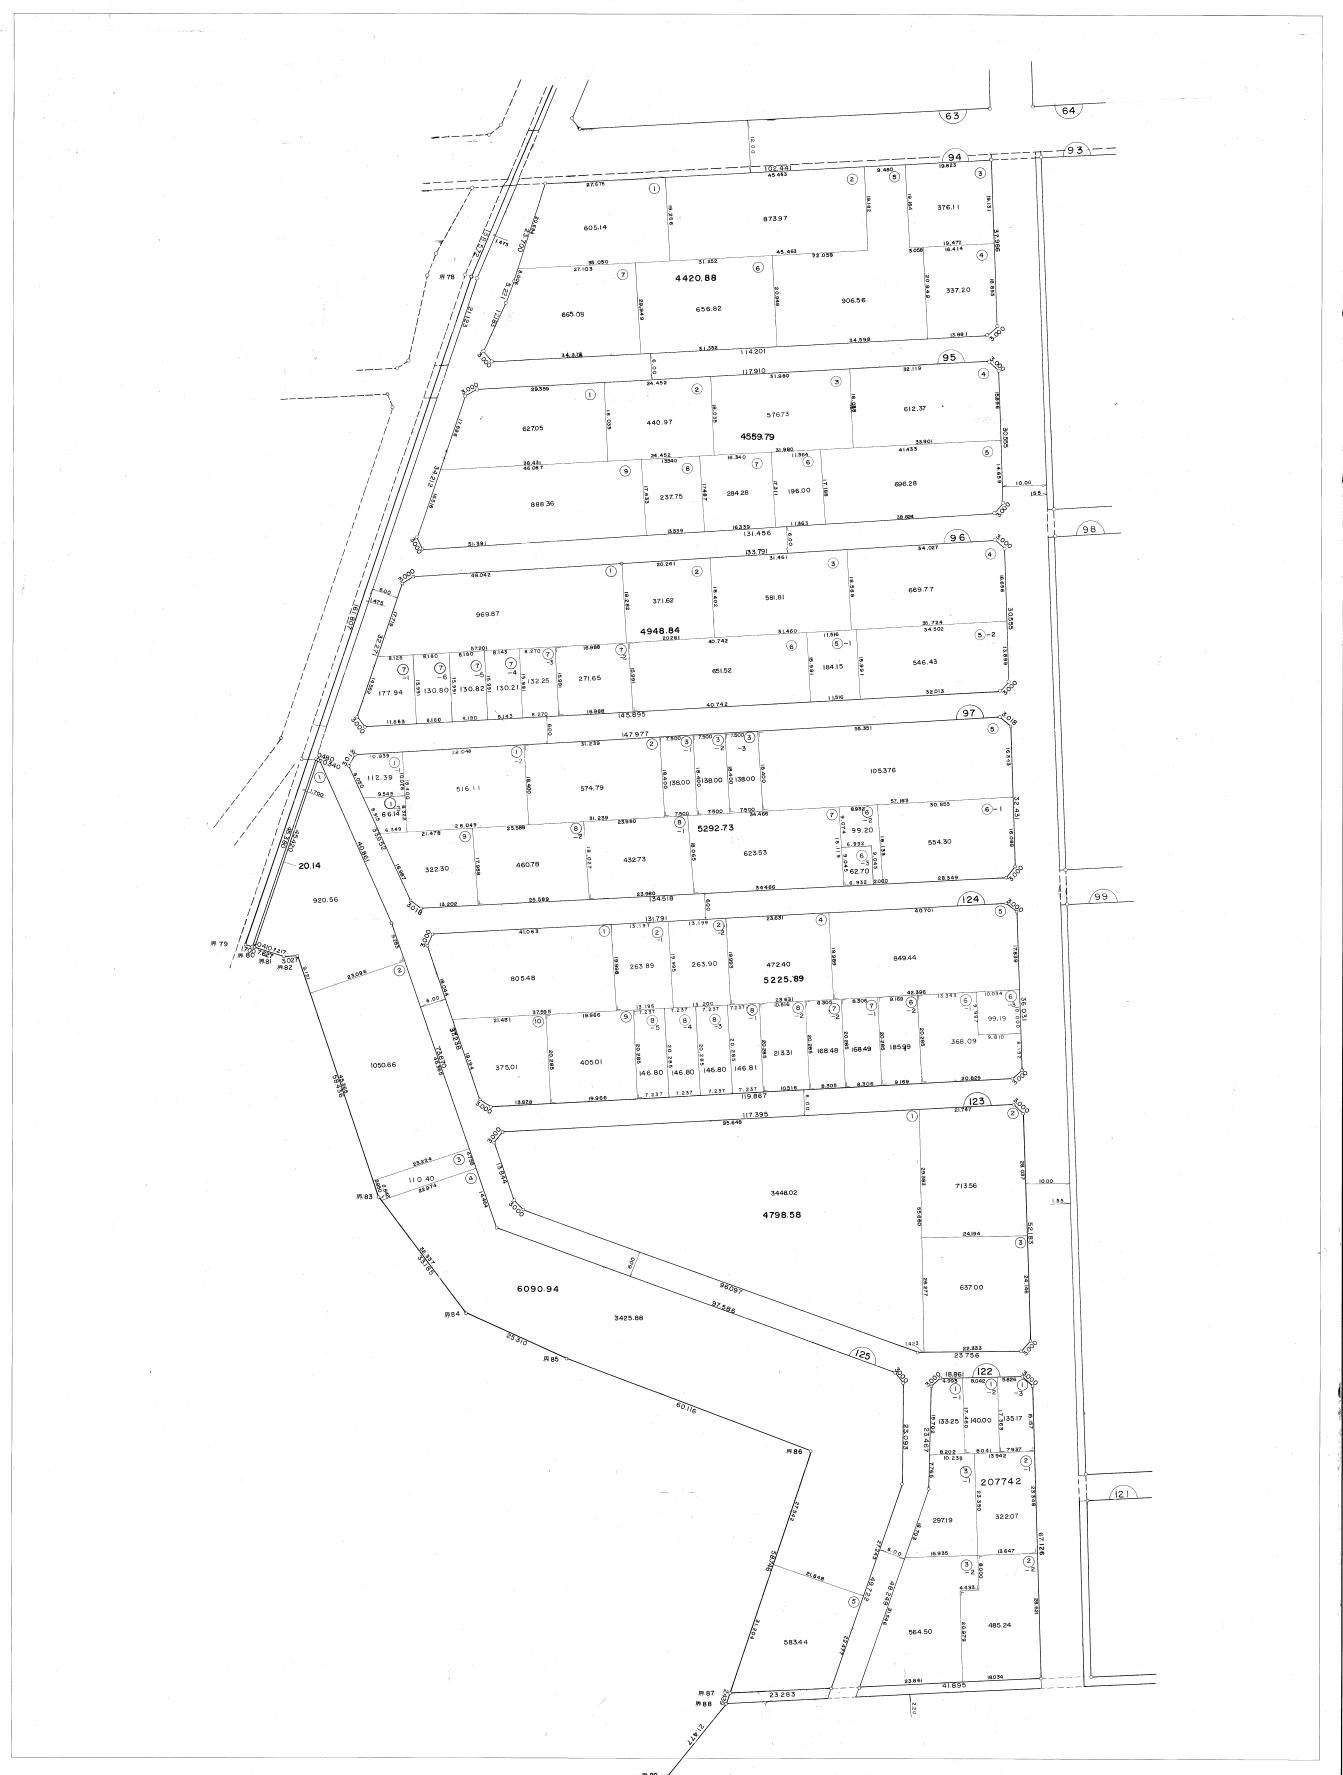

市川市南行徳第二土地区画整理街区確定図

昭和四十八年三月調整

1:500