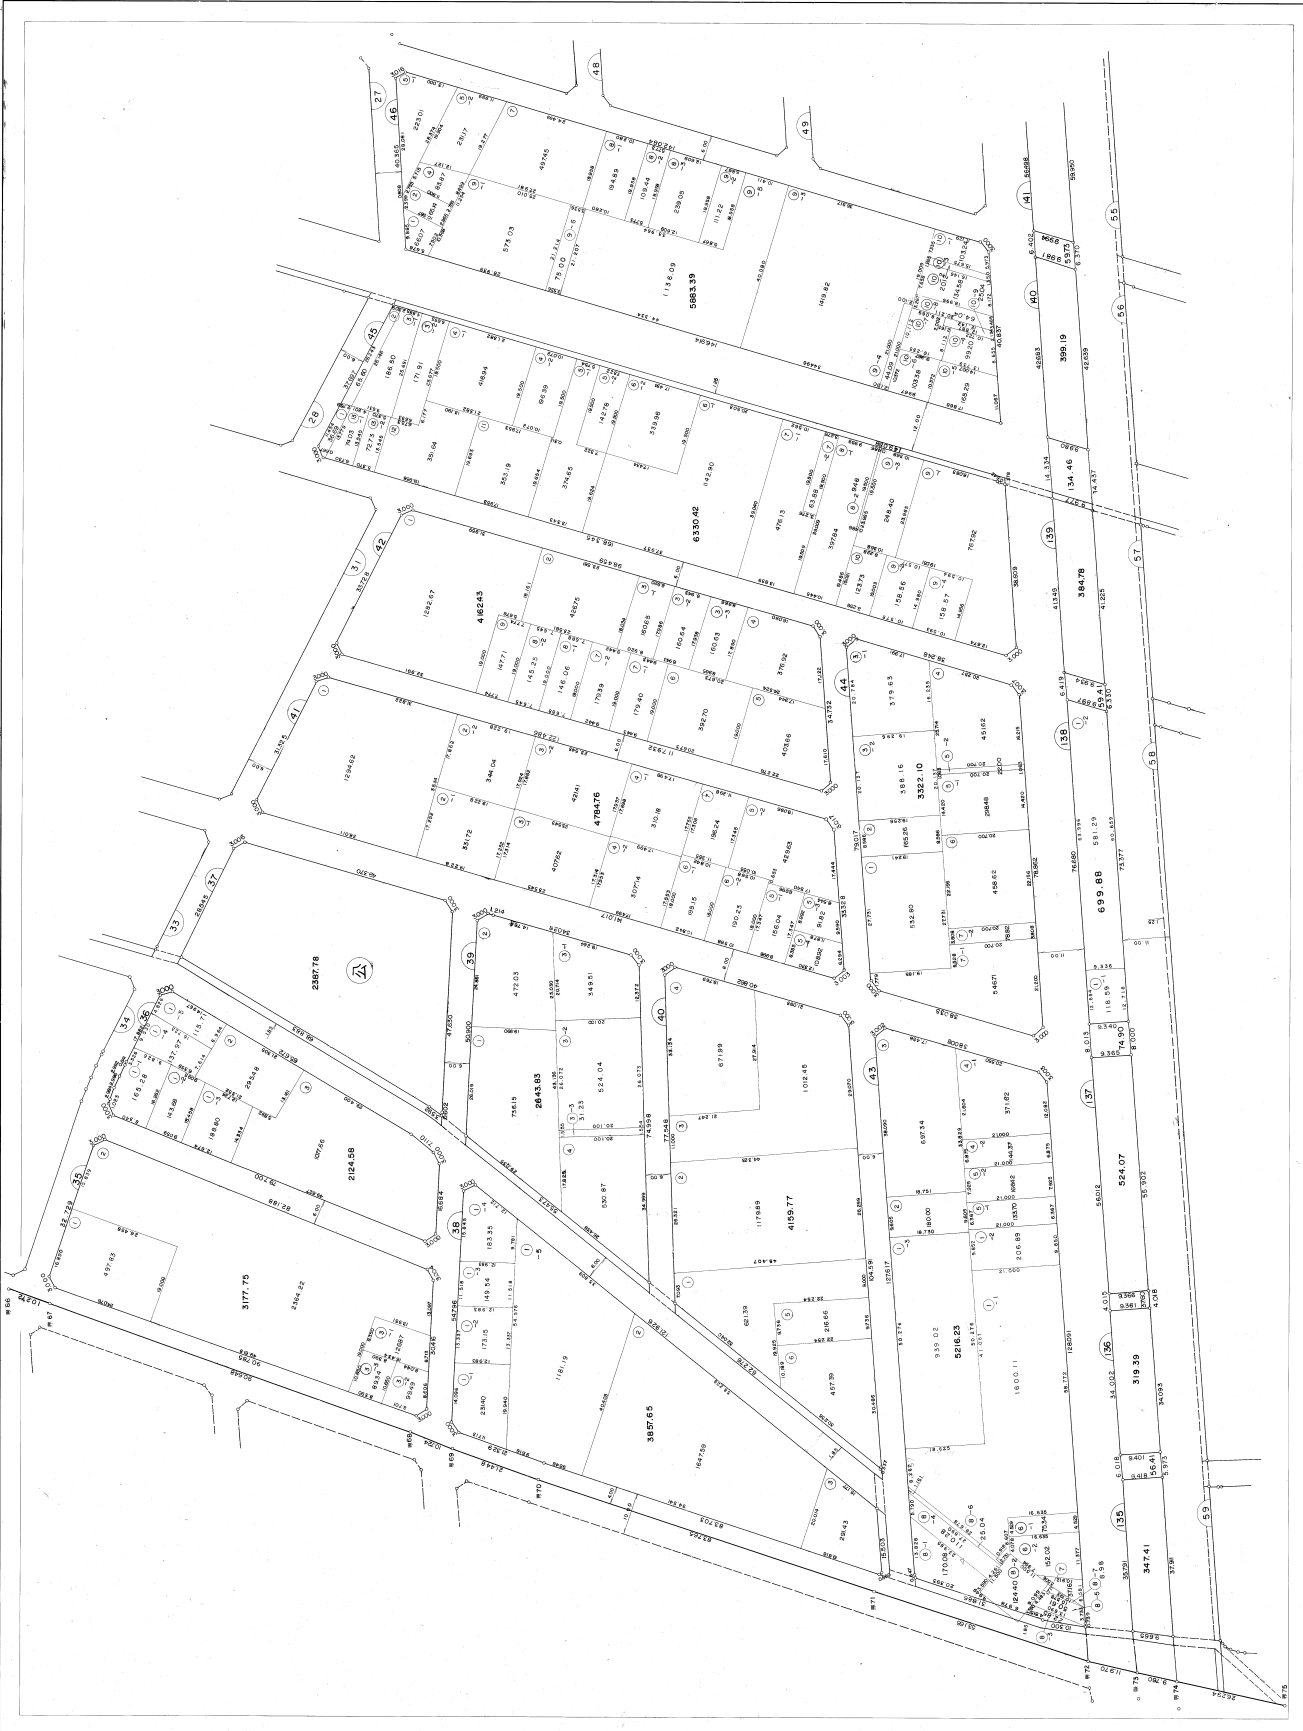

# 市川市南行徳第二土地区画整理街区確定図

昭和四十八年三月調整

株式会社協立コンサルタント

市川市南行徳第二土地区画整理組合

市川市南行德第二土地区画整理街区确定图

1:500

3

市南行徳第二土地区画整理街区確定図