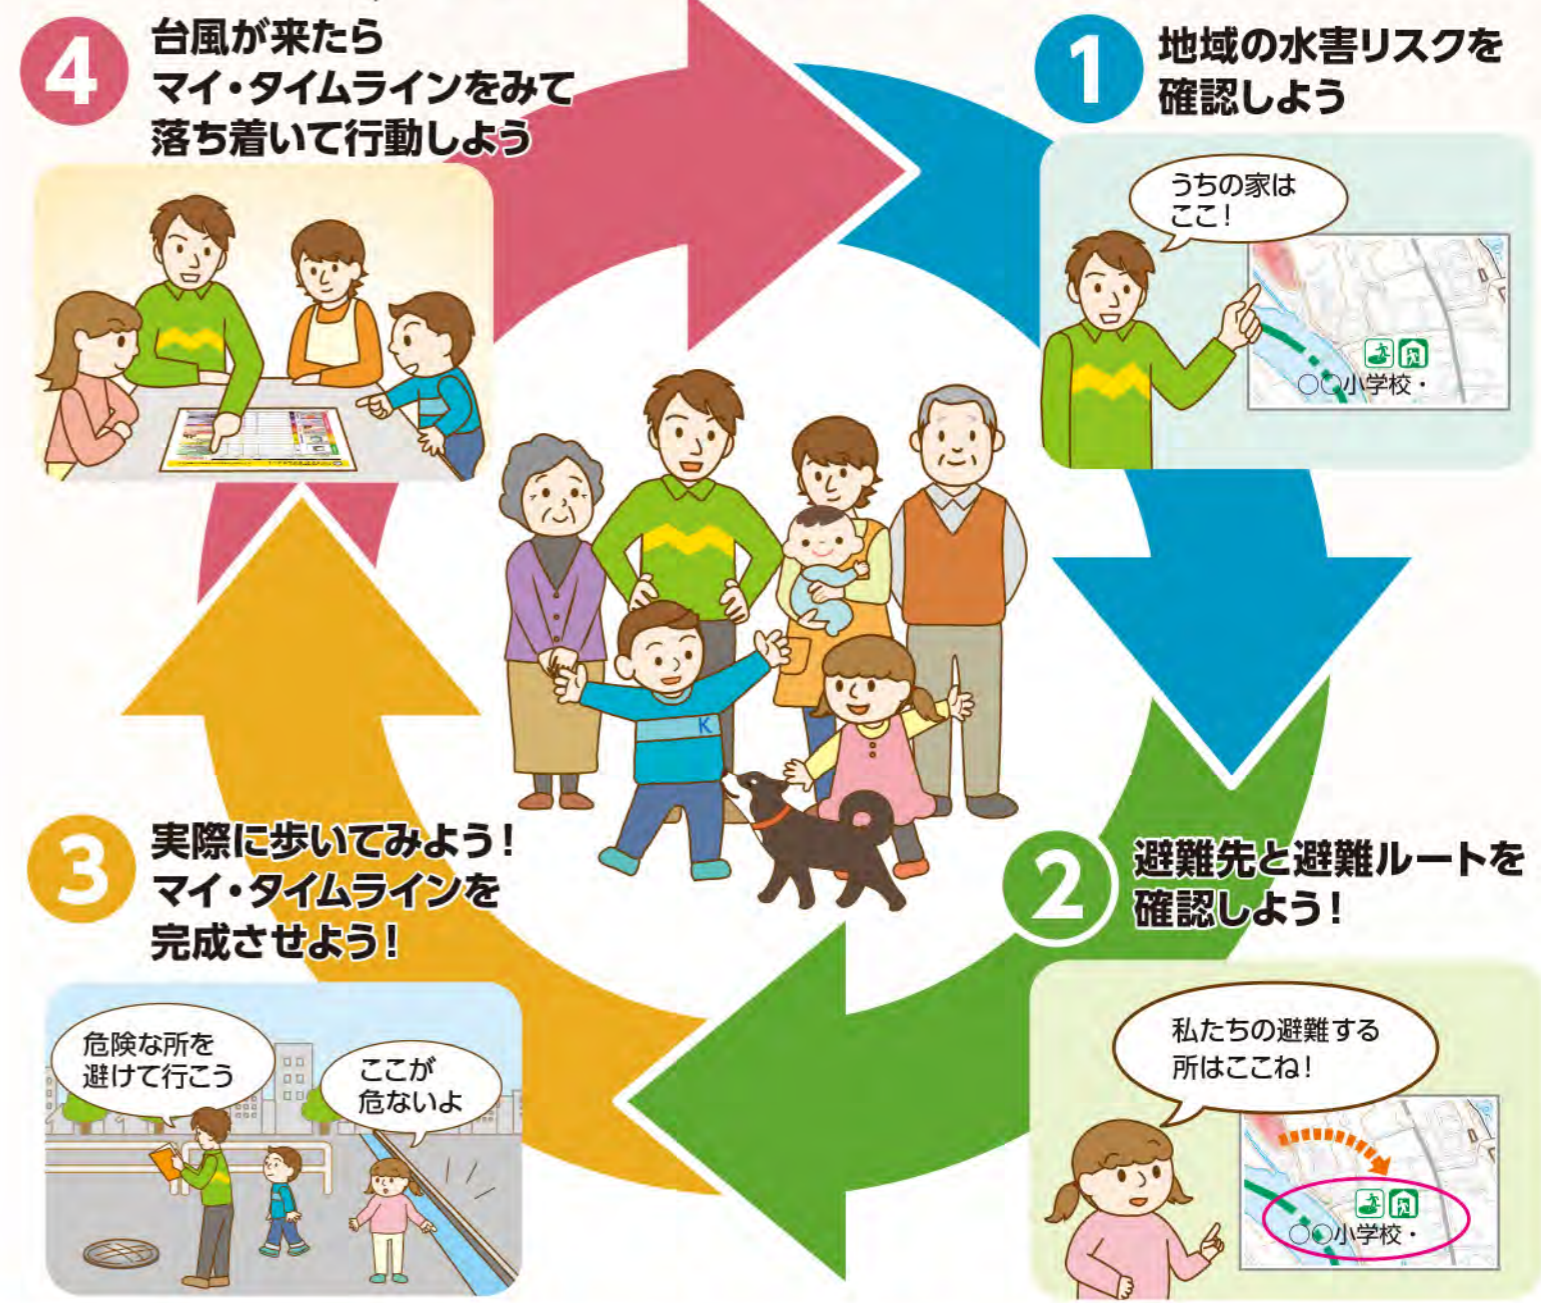

2024年2月
改訂

市川市 水害ハザード マップ

100回逃げて 100回空振りでも
101回目も逃げる!

緊急時の連絡先

家族や近所の人連絡先を記入しましょう

氏名・名称	電話番号	備考
	☎	
	☎	
	☎	
	☎	

家族の避難先

浸水区域外の知人宅など、避難先を記入しましょう

避難先	住所	電話番号
		☎
		☎

災害用伝言ダイヤル「171」の使い方

緊急時の問い合わせ先

■消防・救急 ☎119 ■警察 ☎110

■市役所 ☎047-334-1111 (代表)

■防災行政無線テレホンサービス
防災行政無線で放送した最新の内容を電話で確認できます
☎0120-966-440

本マップは、市役所や公民館で配布しています。
市公式Webからもダウンロードができます。

市川市 水害ハザードマップ 検索