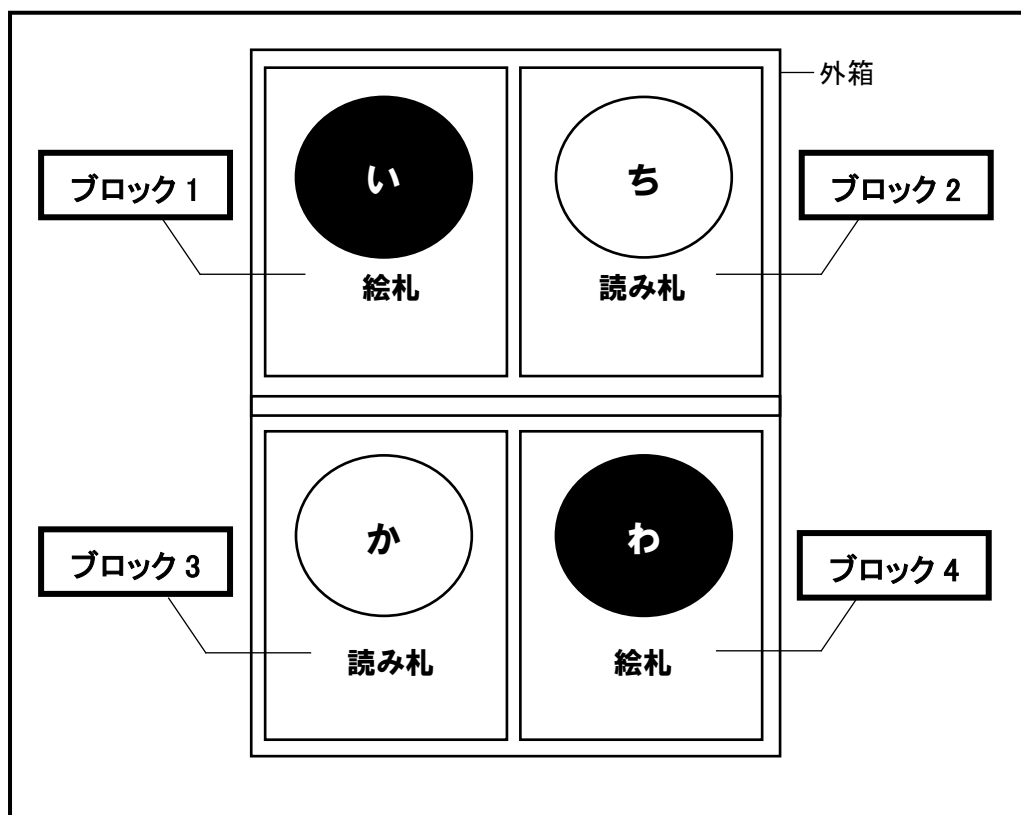

別紙1 かるたの外箱への収納及び並べ方について

1. かるたの収納イメージ

2. 各札の並べ方

●ブロック1 (絵札・上から)

い・ろ・は・に・ほ・へ・と・ち・り・ぬ・る・か・よ・た・れ・そ・つ・ね・な・ら・
む・う・の (計23枚)

●ブロック2 (読み札・上から)

ち・い・ろ・は・に・ほ・へ・と・り・ぬ・る・わ・よ・た・れ・そ・つ・ね・な・ら・
む・う・の (計23枚)

●ブロック3 (読み札・上から)

か・お・く・や・ま・け・ふ・こ・え・て・あ・さ・き・ゆ・め・み・し・ひ・も・せ・
す・(予備札)・(予備札) (計23枚)

●ブロック4 (絵札・上から)

わ・お・く・や・ま・け・ふ・こ・え・て・あ・さ・き・ゆ・め・み・し・ひ・も・せ・
す・(予備札)・(予備札) (計23枚)