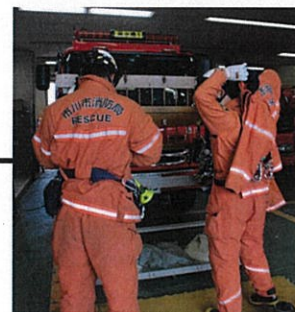

消防しょに出勤指令が入る。
6時30分05秒

急いで車庫に向かう。
6時30分25秒

消防しょの人の話

私たちは24時間365日いつでも出勤できるように交代制で勤務しています。
夜間に出勤指令があった場合でもすぐ起きて出勤するため、消防しょには仮眠室というものがあり、いつでも出勤できるように備えています。

消防車にとびのり、出勤する。
6時31分00秒

ぼうかろく
防火服をすばやく着る。
6時30分50秒

市内のどこで火事が起きても、およそ6分で着くことができるそうだよ。(令和3年)