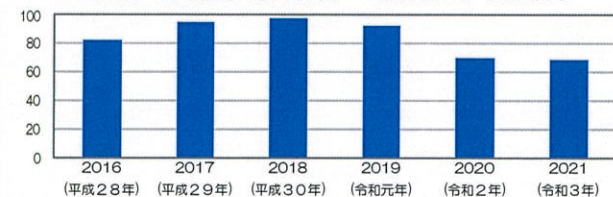

3-3 しらべよう あんぜんなくらし

(1) 火事からくらしを守る

つかむ

つよしくんのクラスでは、火事
のときのようすをイラストや
写真を見て話し合いました。

火事の現場ではいろいろな人が早く
火事を消すために働いているんだね。

じつ
お
実さいに起きた火事の様子
そう ぬ しょうしやうぼうちやう
(総務省消防庁ホームページより)

(件) 市川市で起きた火事の件数 (消防年報2021 市川市消防局)

(件) 市川市で起きた火事の原因 (令和3年)