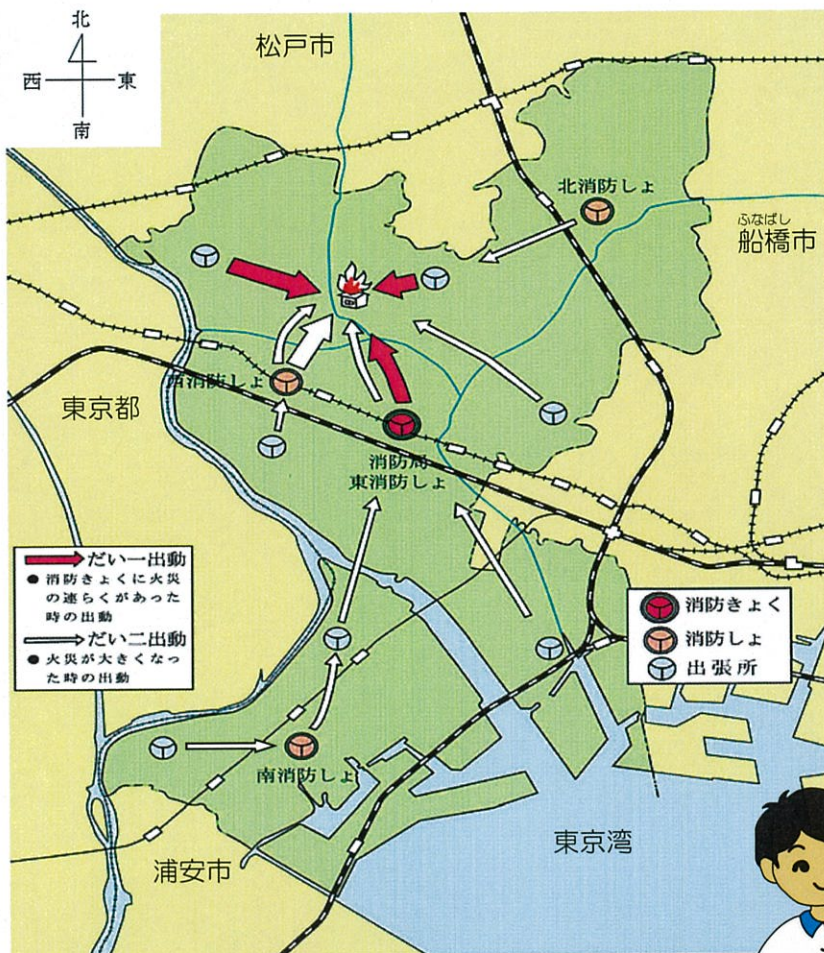

消防局の人の話

市内には、消防局と4つの消防しょ（東、西、北、南）
と7つの出張所（国府台、中山、高谷、大洲、行徳、曾谷、
ひろお 広尾）があり、消防だんが23分だんあります。下の図
のように、火事が大きくなると第二出動だい に しゅつどうといって出動は
んいが広がり、協力して火事を消すしくみができていま
す。また、火事がもっと大きくなったり、同時にたくさ
んの火事が起きたりしたときには、東京都や市川市のま
わりの市にも消火活動のおうえんをたのめるようになって
います。

ふだんから協
力して消火活動
の訓練をしてい
るんだね。

消防てい