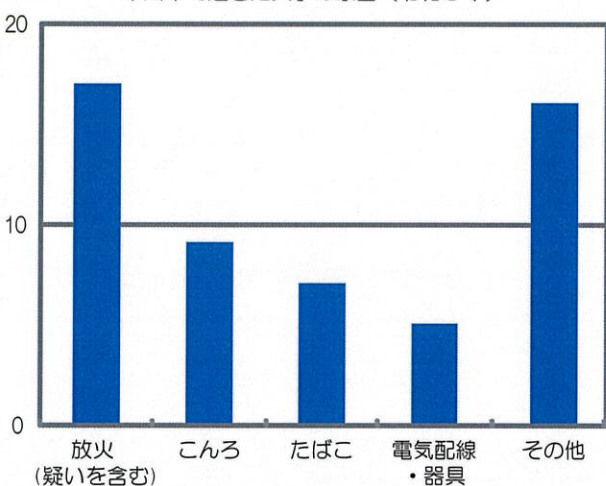

3-3 しらべよう あんぜんなくらし

(1) 火事からくらしを守る

つかむ

つよしくんのクラスでは、火事
のときのようすをイラストや
写真を見て話し合いました。

火事の現場ではいろいろな人が早く
火事を消すために働いているんだね。

じつ
お
実さいに起きた火事の様子
そう ぬ しょうしやうぼうちやう
(総務省消防庁ホームページより)

(件) 市川市で起きた火事の件数 (消防年報2021 市川市消防局)

(件) 市川市で起きた火事の原因 (令和3年)

げんいん
火事の原因はいろいろだね。
どうやって火事を防げばいい
ふせ
のかな。

市川市では、火事からくらしを守るために、だれがどんな働きをしているのでしょうか。

しらべよう・みてみよう

しょうぼう
消防しょへ
行こう

早く出勤するために、どんな工夫をしているのでしょうか。

つよしくんたちは消防しょをたずねて隊員が出勤するまでの動きについて調べました。

ちば北西部消防指令センターに連らくが入る。
6時30分00秒