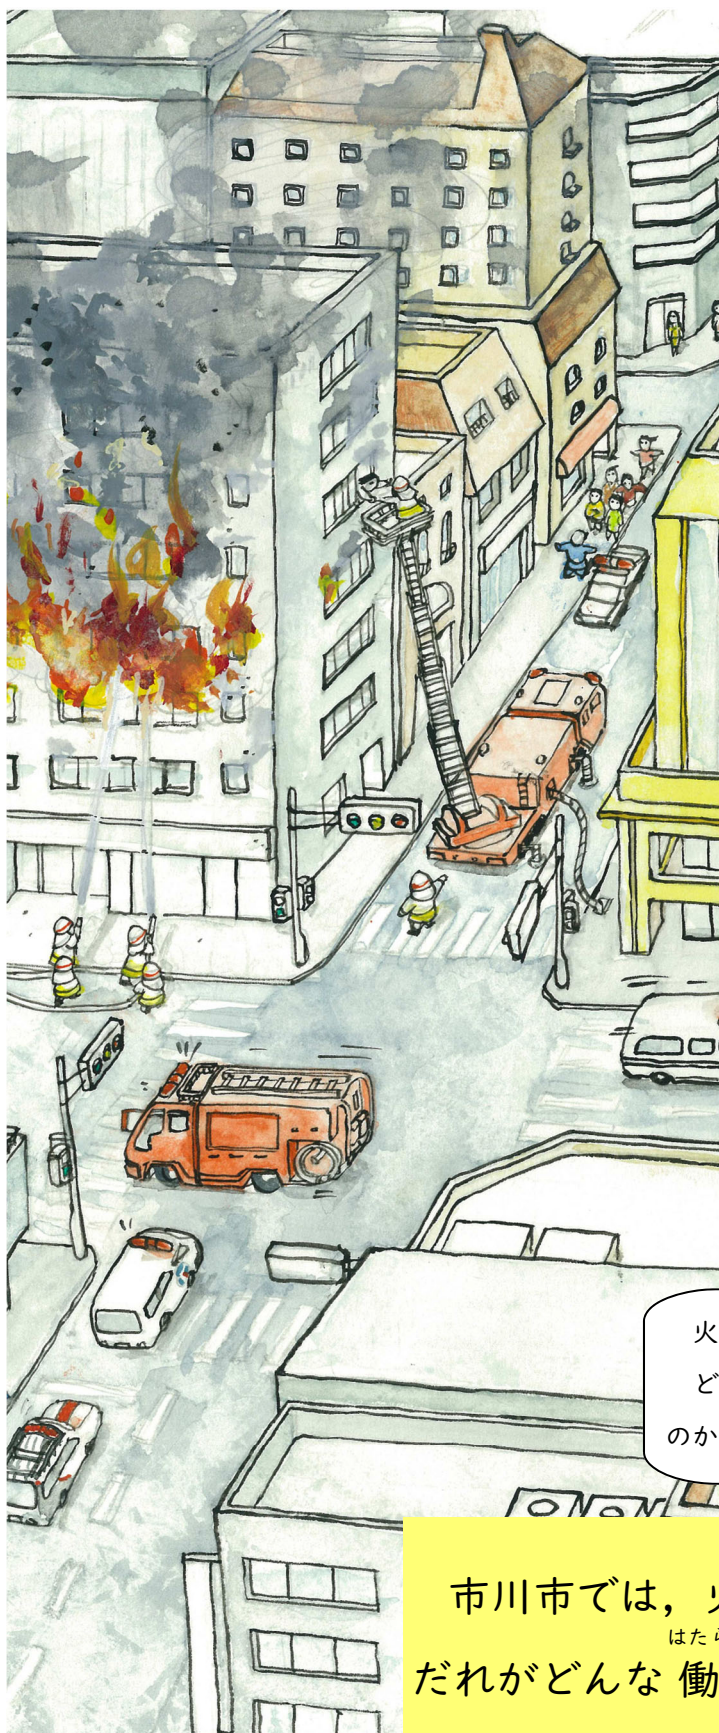

## (1) 火事からくらしを守る

つかむ

つよさんのクラスでは、火事  
のときのようすをイラストや  
写真を見て話し合いました。

火事の現場ではいろいろな人が早く  
火事を消すために働いているんだね。

実際に起きた火事のようす  
(総務省消防庁ホームページより)

(件) 市川市で起きた火事の件数 (消防年報2022 市川市消防局)

(件) 市川市で起きた火事の原因 (令和4年)

げんいん  
火事の原因はいろいろだね。  
どうやって火事をふせ  
げんいん  
防げばいい  
のかな。

市川市では、火事からくらしを守るために、  
はたら  
だれがどんな働きをしているのでしょうか。