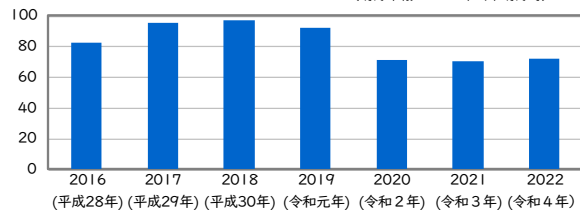

## (1) 火事からくらしを守る

つかむ

つよさんのクラスでは、火事  
のときのようすをイラストや  
写真を見て話し合いました。

火事の現場ではいろいろな人が早く  
火事を消すために働いているんだね。

実際に起きた火事のようす  
(総務省消防庁ホームページより)

(件) 市川市で起きた火事の件数 (消防年報2022 市川市消防局)

(件) 市川市で起きた火事の原因 (令和4年)

げんいん  
火事の原因はいろいろだね。  
どうやって火事をふせ  
げんいん  
防げばいい  
のかな。