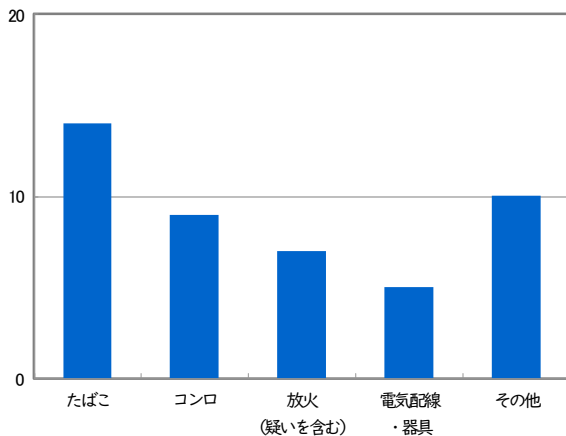

## (1) 火事からくらしを守る

つかむ

つよさんのクラスでは、火事  
のときのようすをイラストや  
写真を見て話し合いました。

火事の現場ではいろいろな人が早く  
火事を消すために働いているんだね。

実際に起きた火事のようす  
(総務省消防庁ホームページより)

(件) 市川市で起きた火事の件数 (消防年報2022 市川市消防局)

(件) 市川市で起きた火事の原因 (令和4年)

げんいん  
火事の原因はいろいろだね。  
どうやって火事をふせ  
げんいん  
防げばいい  
のかな。

市川市では、火事からくらしを守るために、  
はたら  
だれがどんな働きをしているのでしょうか。