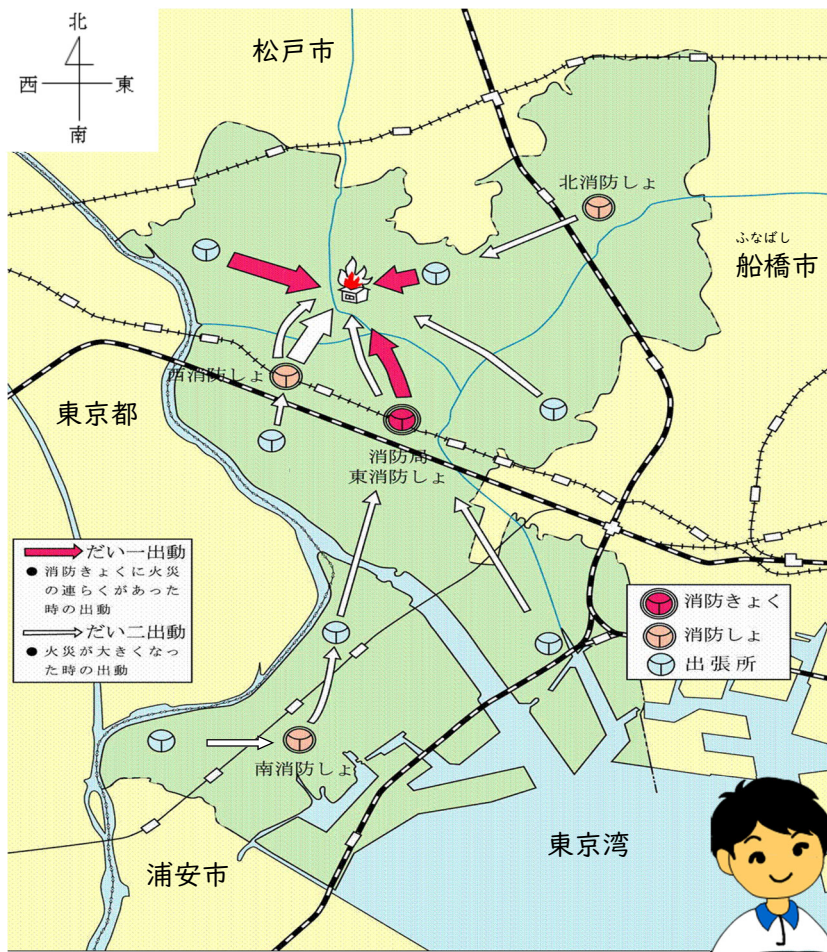

消防てい

東京湾わんでの火事にそなえて消防ていもあるよ。

みんなで協力してぼくたちの安全あんぜんを守まもってくれているんだね。