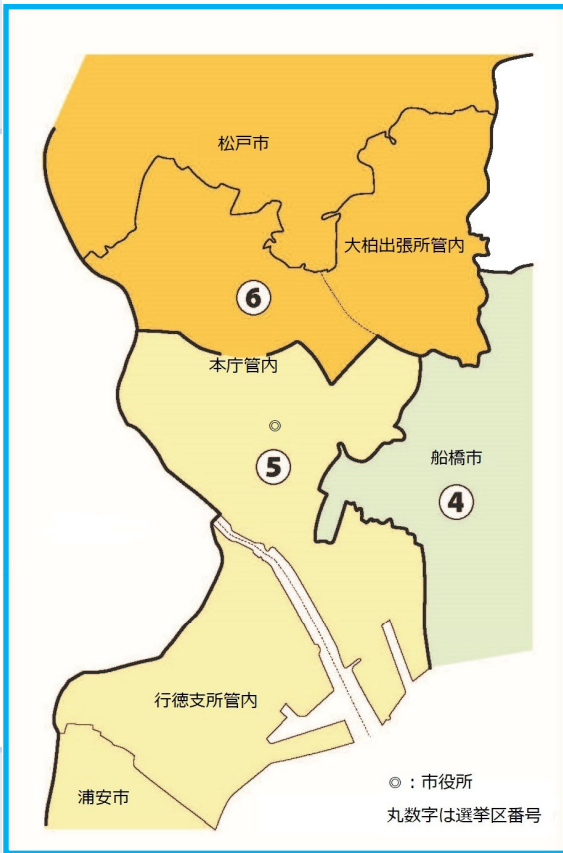

市内における衆議院(小選挙区選出)議員 の選挙区が変更になります

公職選挙法の一部改正(令和4年12月28日施行)により衆議院(小選挙区選出)議員の選挙区が改定され、次の衆議院議員総選挙から市川市は新4区・新5区に変更になります。これまで6区にお住まいの方に加え、鬼越、鬼高、高石神、中山、若宮、北方、本北方、北方町4丁目にお住まいの方は新4区に変更になります。

[改定前]

[改定後]

千葉県第4区	
本庁管内の一部 大柏出張所管内	
ア 市川4丁目	ナ 中国分1~5丁目
稲越1~3丁目	中山1~4丁目
大野町1~4丁目	ハ 東国分1~3丁目
大町	東菅野4~5丁目
鬼越1~2丁目	奉免町
鬼高1~4丁目	北方町4丁目
カ 柏井町1~4丁目	堀之内1~5丁目
北方1~3丁目	マ 真間4~5丁目
北国分1~4丁目	南大野1~3丁目
国府台1~6丁目	宮久保1~6丁目
国分1~7丁目	本北方1~3丁目
サ 下貝塚1~3丁目	ワ 若宮1~3丁目
須和田1~2丁目	
曾谷1~8丁目	
タ 高石神	

千葉県第5区			
本庁管内の一部 行徳支所管内			
ア 相之川1~4丁目	高谷	田尻	二俣
新井1~3丁目	高谷1~3丁目	田尻1~5丁目	二俣1~2丁目
伊勢宿	高谷新町	千鳥町	二俣新町
市川1~3丁目	サ 幸1~2丁目	稲荷木1~3丁目	本行徳
市川南1~5丁目	塩浜1~4丁目	富浜1~3丁目	本塩
入船	塩焼1~5丁目	ナ 新浜1~3丁目	マ 真間1~3丁目
大洲1~4丁目	島尻	ハ 原木	湊
大和田1~5丁目	下新宿	原木1~4丁目	湊新田
押切	下妙典	東大和田1~2丁目	湊新田1~2丁目
カ 欠真間1~2丁目	新田1~5丁目	東菅野1~3丁目	南行徳1~4丁目
加藤新田	末広1~2丁目	東浜1丁目	南八幡1~5丁目
上妙典	菅野1~6丁目	日之出	妙典1~6丁目
河原	関ヶ島	平田1~4丁目	ヤ 八幡1~6丁目
香取1~2丁目	タ 高浜町	広尾1~2丁目	
行徳駅前1~4丁目	宝1~2丁目	福栄1~4丁目	