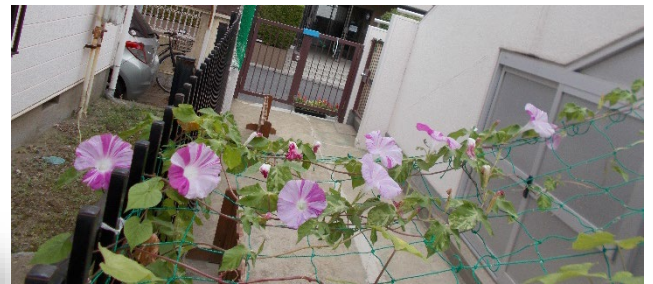

🍃 緑のカーテン

令和5年度 香取保育園

～ピンクとブルーの朝顔の種をまきました～

おおきなあれ!!

きれいなお花がたくさん咲くといいなあ…

ピンクの朝顔が

こちらは園庭のフェンスに咲きました。

園庭に行くまでの通路。子どもたちの頭の上で朝顔が咲いて“朝顔のトンネル”ができました。

朝顔のしぼんだ花を見つけるとは色水を作ったり、花や葉っぱを浮かべて朝顔の氷にしたり…。遊びが広がっていきました。