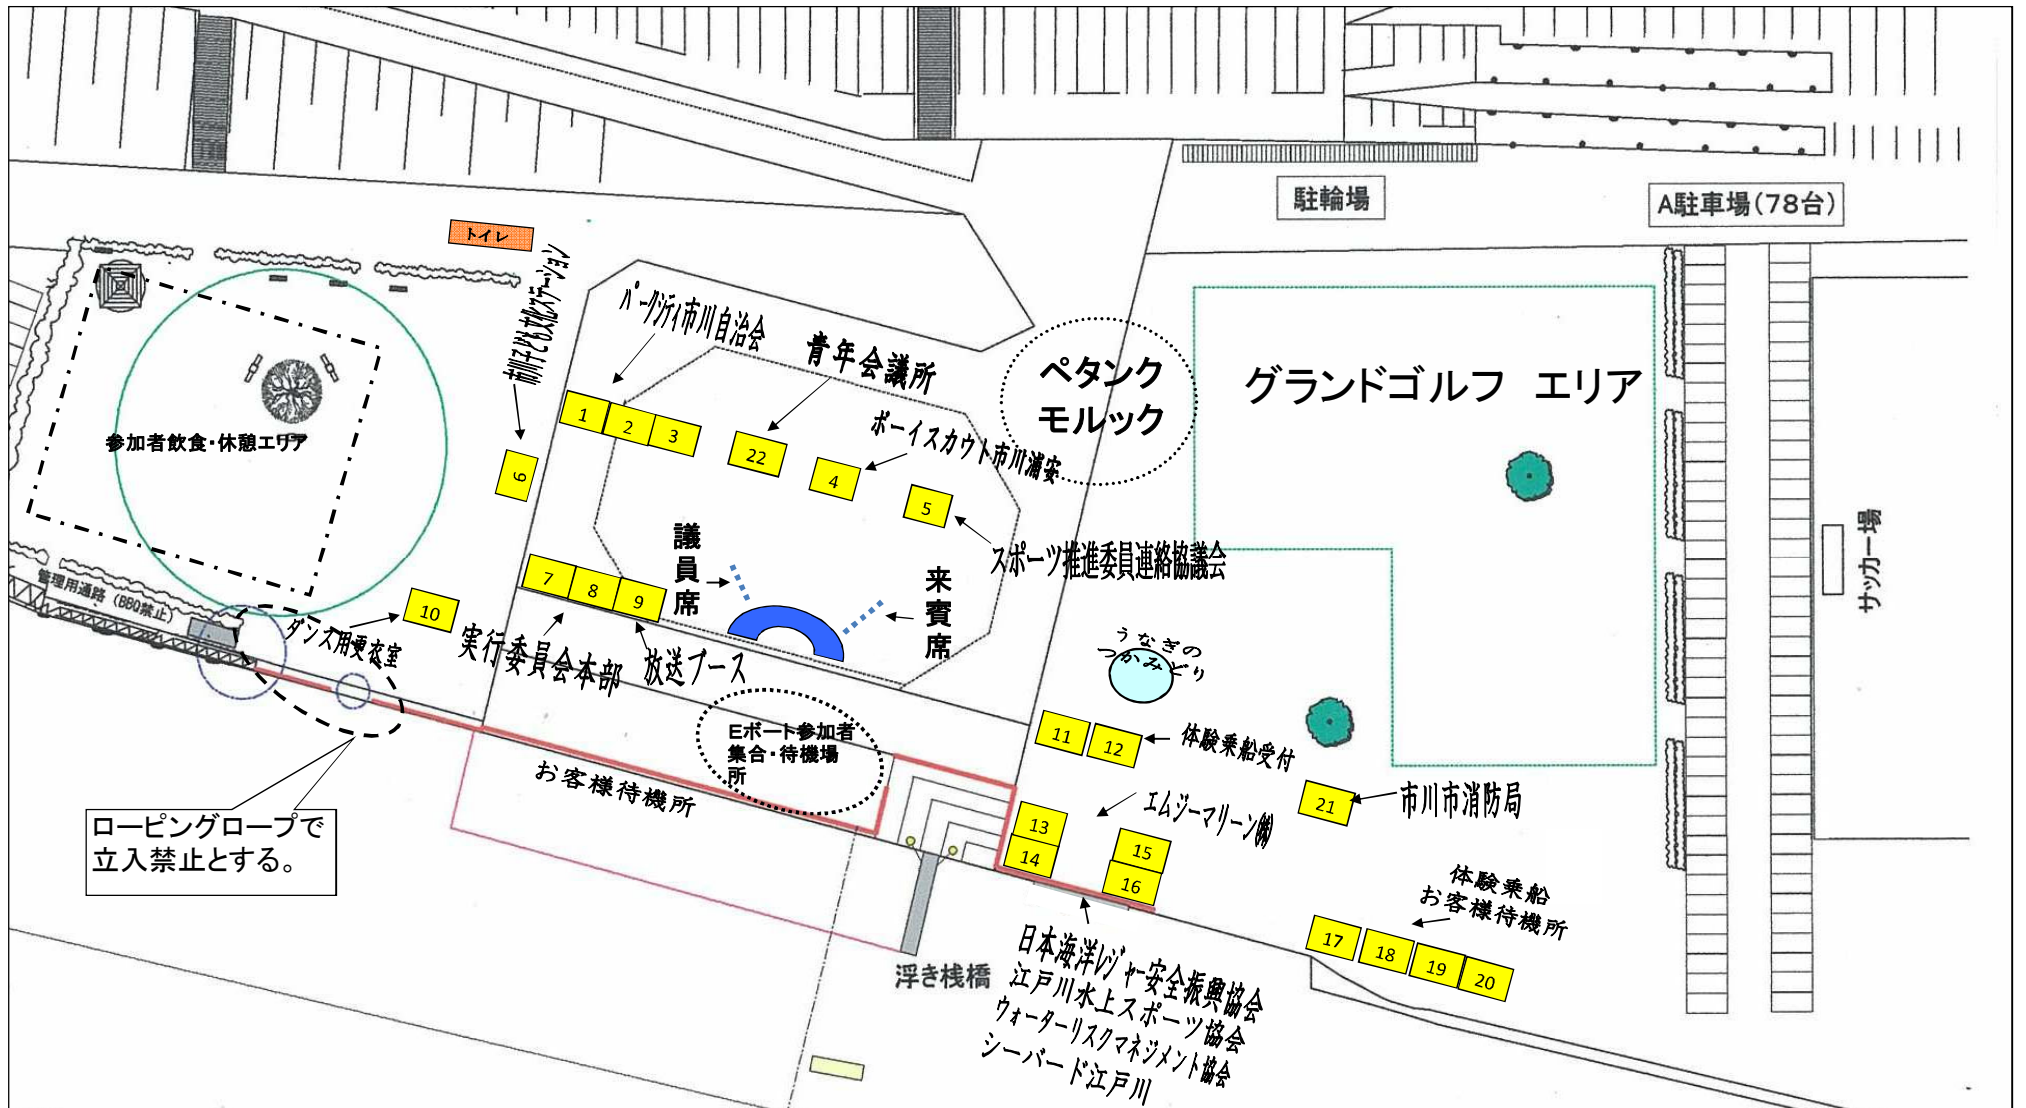

# 第25回「江戸川・水フェスタinいちかわ」会場レイアウト図

■ テント数: 1~22(張)