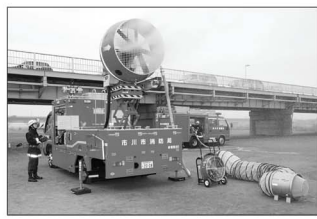

市民のみなさまのお力添えをいただきながら、安全で快適な魅力あるまちづくりを積極的に推進し、市民のみなさまの安全・安心を確保するために全力を尽くしてまいります。

今後ともご支援、ご協力を賜りますようお願い申し上げます。就任のあいさつとさせていただきます。

消防車両更新 排煙高発泡車

近年の複雑多様化する災害に対応するため、このたび県庁の消防本部に先駆けて、排煙高発泡車(大型ポンプ車)を導入し、東消防署に配置しました。