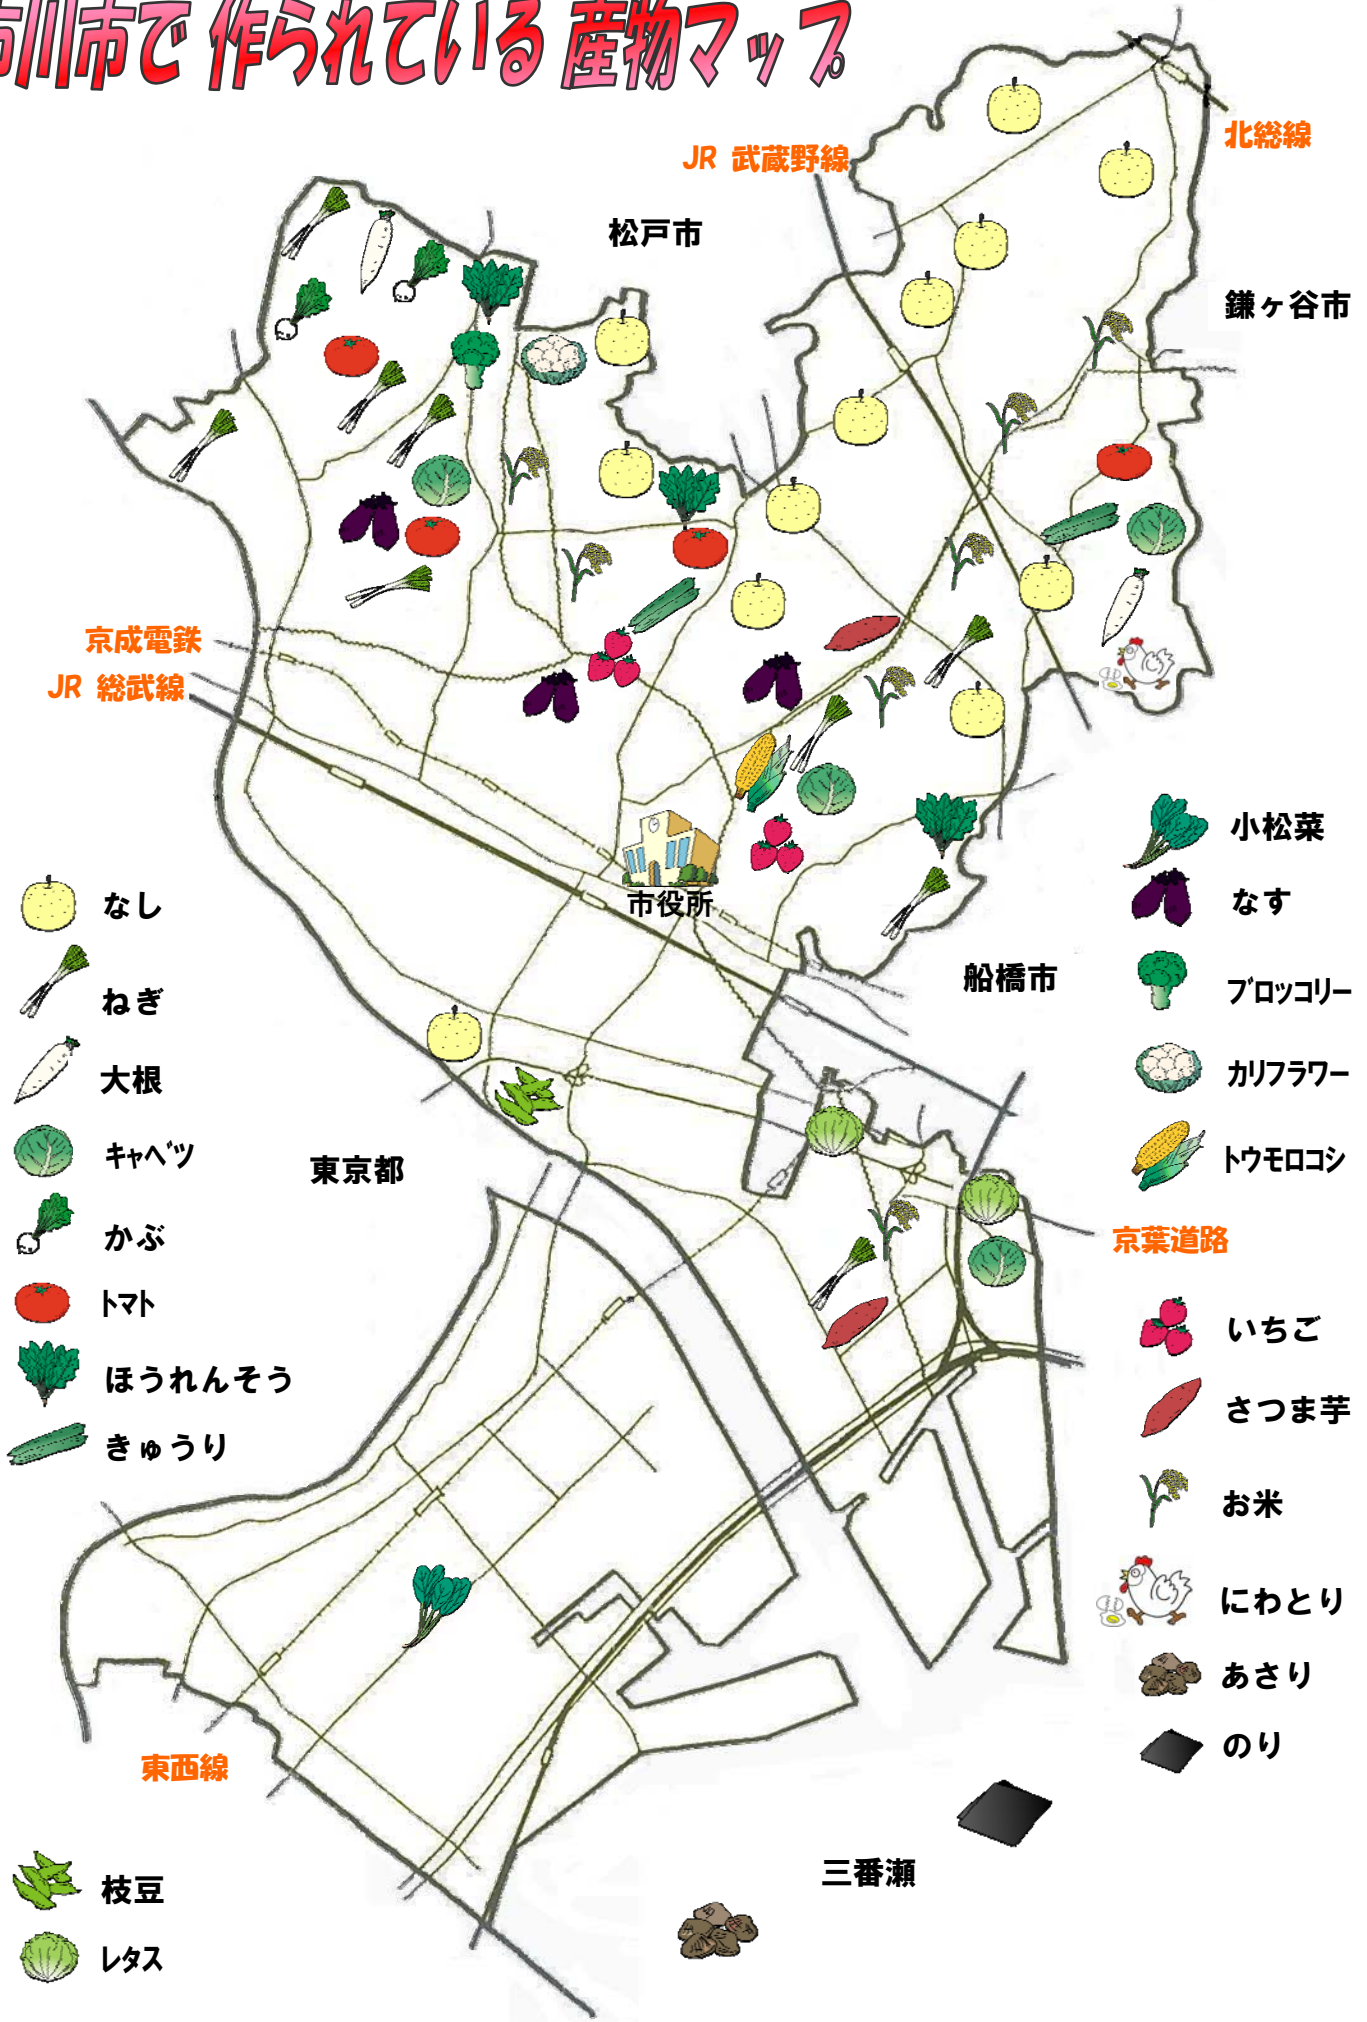

市川市で作られている産物マップ

京成電鉄
JR 総武線

JR 武蔵野線

北総線

松戸市

鎌ヶ谷市

市役所

船橋市

東京都

京葉道路

東西線

三番瀬

-  なし
-  ねぎ
-  大根
-  キャベツ
-  かぶ
-  トマト
-  ほうれんそう
-  きゅうり

-  枝豆
-  レタス

-  小松菜
-  なす
-  ブロccoli
-  カリフラワー
-  トウモロコシ
-  いちご
-  さつまい
-  お米
-  にわとり
-  あさり
-  のり