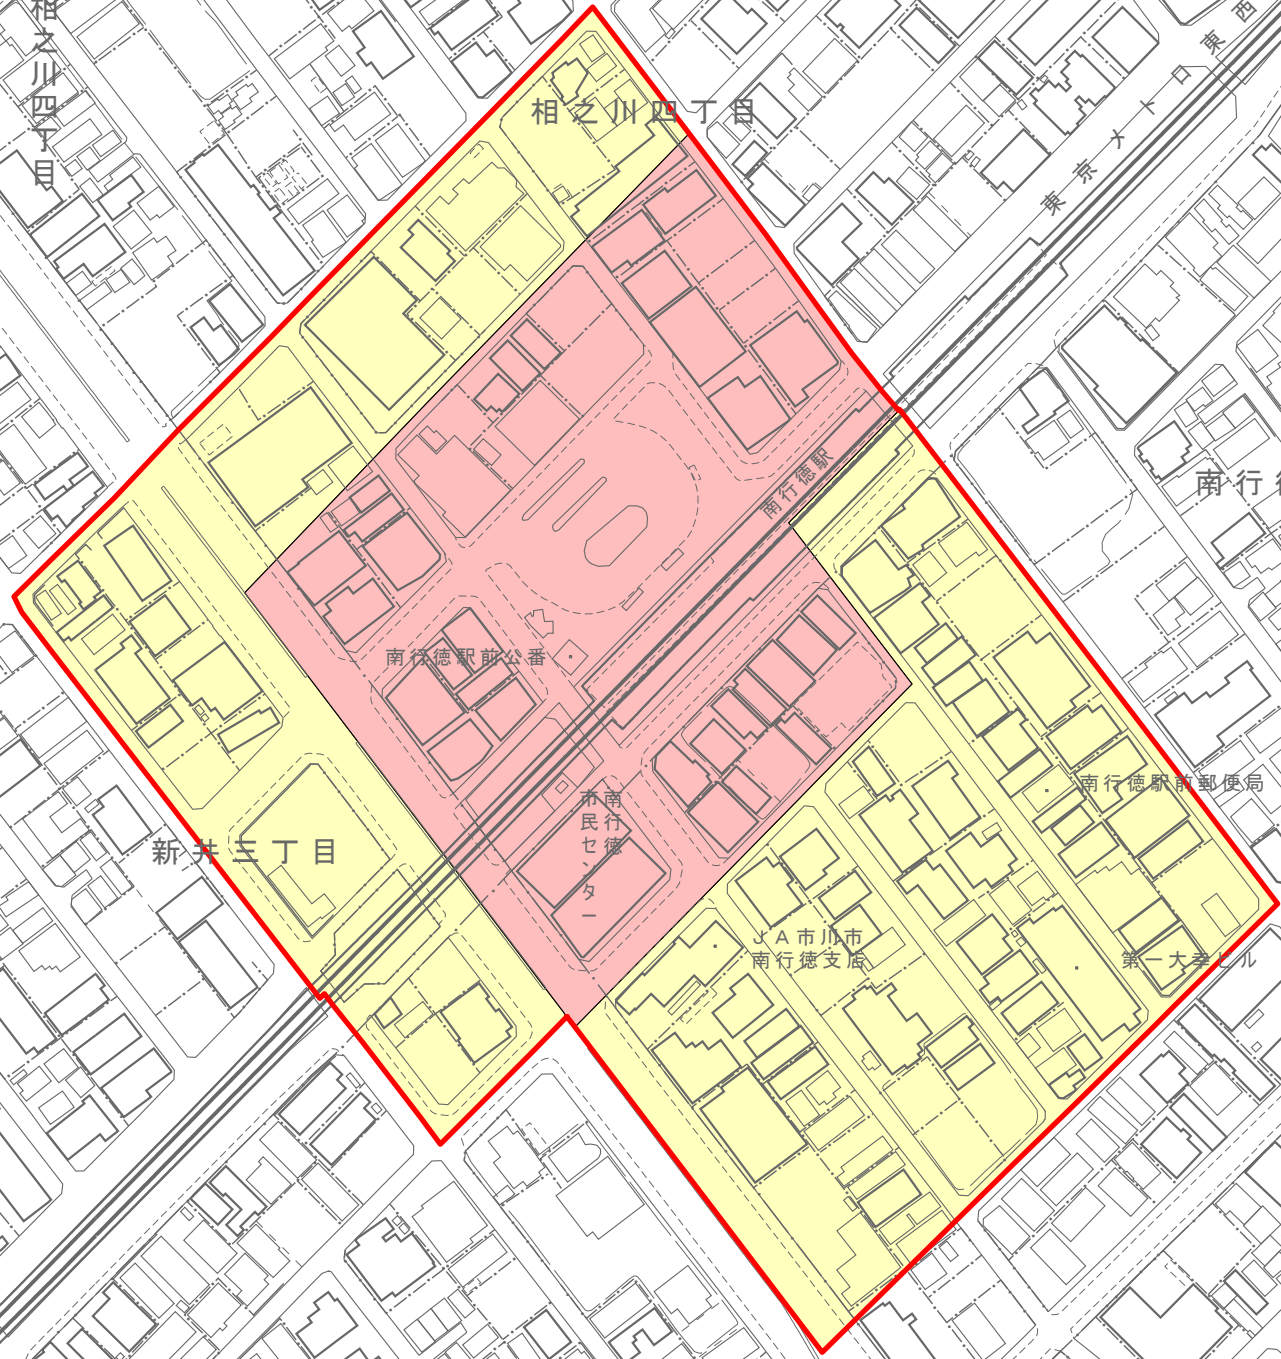

千葉県水道局  
市川水道事務所  
葛南支所

相之川四丁目

相之川四丁目

東西線  
東京十

仁保育園

御手浜公園

南行徳一丁目

井三丁目

### 凡例

-  地区計画区域
-  A地区
-  B地区